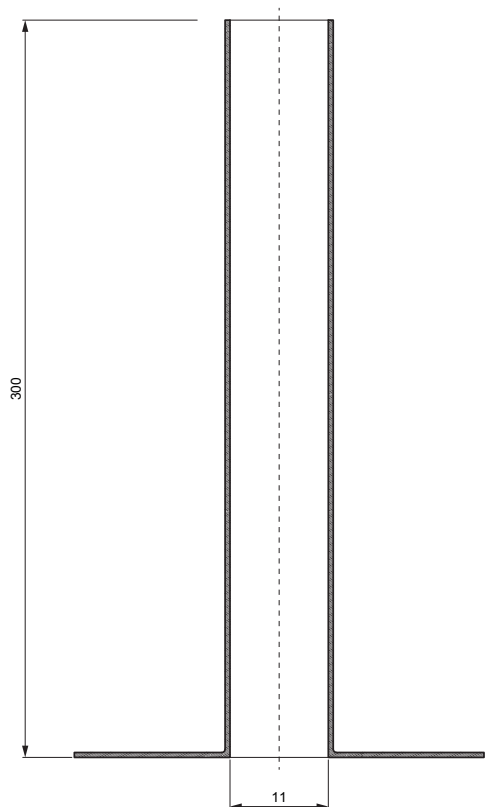

TEHNIČKI LIST

PVC ZATVORENI PROFIL ZA PROLAZ KABLOVA TWS-TWUT 11/300

PS PVC – Prašnasto siva – RAL 7037

INDEKS	SMENA	DATUM	POTPIS	KJG QUALITY	TOPWET
MARKA MAT.		K.O.	TEŽINA kg	RAZMERE	
DIM.-POLUPROIZVOD			STN	BROJ KAT.	
PROPORCIJE UREĐAJA			BELEŠKA	BR.POZICIJE	
IZRADIO	Ing. Kluska M.		STARI CRTEŽ	BR.CRTEŽA	
PROVERIO		TEHNOL.			
NAZIV			Broj listova	TWS-TWUT 11/300	List
PVC zatvoreni profil za prolaz kablova					