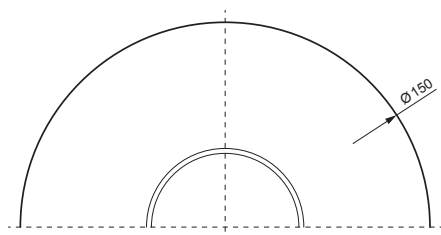

TEHNIČKI LIST

PVC ZATVORENI PROFIL ZA PROLAZ KABLOVA TWS-TWUT 11/300

PS PVC – Prašnasto siva – RAL 7037

INDEKS	SMENA	DATUM	POTPIS	KJG QUALITY	TOPWET
MARKA MAT.		K.O.	TEŽINA kg	RAZMERE	
DIM.-POLUPROIZVOD			STN	BROJ KAT.	
PROPORCIJE UREĐAJA			BELEŠKA	BR.POZICIJE	
IZRADIO	Ing. Kluska M.		STARI CRTEŽ	BR.CRTEŽA	
TEHNOL.	TEHNOL.		NAZIV	TWS-TWUT 11/300	
PVC zatvoreni profil za prolaz kablova			Broj listova	List	