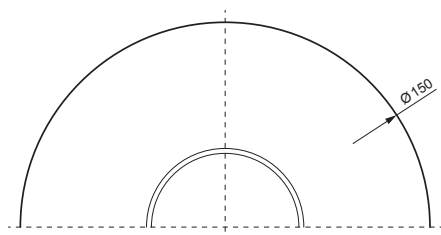

TEHNIČKI LIST

PVC ZATVORENI PROFIL ZA PROLAZ KABLOVA TWS-TWUT 11/300

PS PVC – Prašnasto siva – RAL 7037

INDEKS	SMENA	DATUM	POTPIS	KJG QUALITY	TOPWET
MARKA MAT.		K.O.	TEŽINA kg	RAZMERE	
DIM.-POLUPROIZVOD			STN	BROJ KAT.	
PROPORCIJE UREĐAJA			BELEŠKA	BR.POZICIJE	
IZRADIO	Ing. Kluska M.		STARI CRTEŽ	BR.CRTEŽA	
PROVERIO		TEHNOL.			
NAZIV			Broj listova	TWS-TWUT 11/300	List
PVC zatvoreni profil za prolaz kablova					