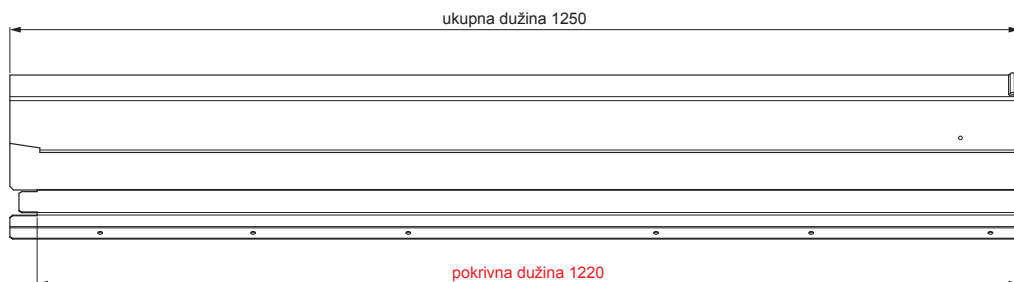

TEHNIČKI LIST

SLEMENJAK ZA VENTILACIJU UNI l=1,22 m

FALZ-WHREVET

MOGUĆNOSTI UPOTREBE:

- trapezni profili TR krovni
- krovni pokrivači KJG FALZ
- krovni pokrivači KJG CLICK sistem
- krovni pokrivači KJG krovni romb

PREDNOSTI:

- univerzalna primenljivost
- samonoseći lavirintski ventilacioni otvor
- uklonjivi poklopac
- veliki ventilacioni poprečni presek od 300 cm²
- pokrivna dužina 1 220 mm
- debljina materijala 1 mm
- praktičan sistem spajanja