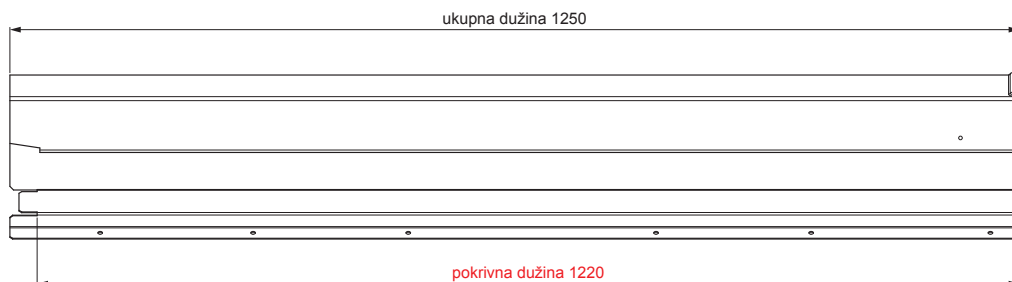

TEHNIČKI LIST

SLEMENJAK ZA VENTILACIJU UNI l=1,22 m

FALZ-WHREVET

MOGUĆNOSTI UPOTREBE:

- trapezni profili TR krovni
- krovni pokrivači KJG FALZ
- krovni pokrivači KJG CLICK sistem
- krovni pokrivači KJG krovni romb

PREDNOSTI:

- univerzalna primenljivost
- samonoseći lavirintski ventilacioni otvor
- uklonjivi poklopac
- veliki ventilacioni poprečni presek od 300 cm²
- pokrivna dužina 1 220 mm
- debljina materijala 1 mm
- praktičan sistem spajanja