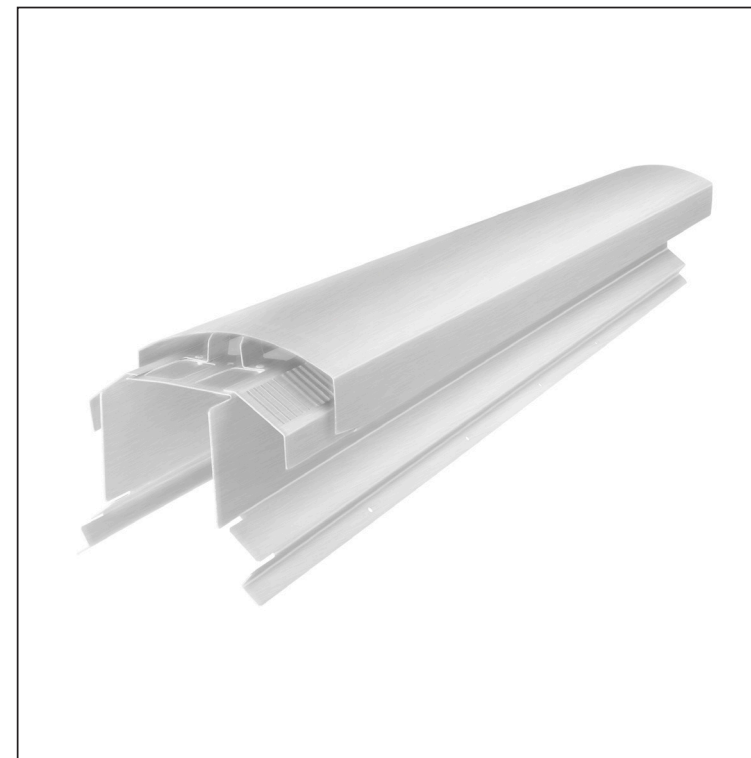

DETALJ:

W Aluminijum – Natur

INDEKS	SMENA	DATUM	POTPIS					
MARKA MAT.			K.O.				TEŽINA kg	RAZMERE
DIM.-POLUPROIZVOD								
PROPORCIJE UREĐAJA.				STN	BR.OJ KAT.			
IZRADIO	Ing. Kluska M.			BELEŠKA	BR.POZICIJE			
PROVERIO								
TEHNOL.	TEHNOL.			STARI CRTEŽ	BR.CRTEŽA			
NAZIV				List				
Slemenjak za ventilaciju UNI l=1,22 m				Broj listova	FALZ-WHREVET			

Kreirano: 05.06.2026 15:37:55

Tehničke promene moguće