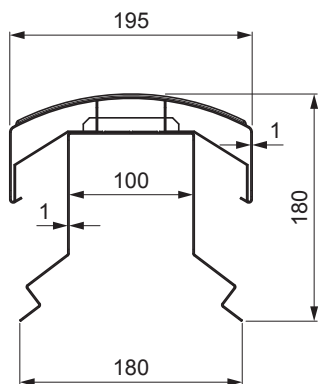

TEHNIČKI LIST

SLEMENJAK ZA VENTILACIJU UNI l=1,22 m

FALZ-WHREVET

MOGUĆNOSTI UPOTREBE:

- trapezni profili TR krovni
- krovni pokrivači KJG FALZ
- krovni pokrivači KJG CLICK sistem
- krovni pokrivači KJG krovni romb

PREDNOSTI:

- univerzalna primenljivost
- samonoseći lavirintski ventilacioni otvor
- uklonjivi poklopac
- veliki ventilacioni poprečni presek od 300 cm²
- pokrivna dužina 1 220 mm
- debljina materijala 1 mm
- praktičan sistem spajanja

DETALJ:

W Aluminijum – Natur

INDEKS	SMENA	DATUM	POTPIS			
MARKA MAT.			K.O.			
DIM.-POLUPROIZVOD						
PROPORCIJE UREĐAJA.				STN	BR.OJ KAT.	
IZRADIO	Ing. Kluska M.			BELEŠKA	BR.POZICIJE	
PROVERIO						
TEHNOL.	TEHNOL.			STARI CRTEŽ	BR.CRTEŽA	
NAZIV				List		
Slemenjak za ventilaciju UNI l=1,22 m				Broj listova	FALZ-WHREVET	