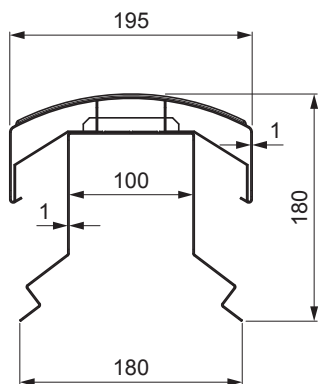

TEHNIČKI LIST

SLEMENJAK ZA VENTILACIJU UNI l=1,22 m

FALZ-WHREVET

MOGUĆNOSTI UPOTREBE:

- trapezni profili TR krovni
- krovni pokrivači KJG FALZ
- krovni pokrivači KJG CLICK sistem
- krovni pokrivači KJG krovni romb

PREDNOSTI:

- univerzalna primenljivost
- samonoseći lavirintski ventilacioni otvor
- uklonjivi poklopac
- veliki ventilacioni poprečni presek od 300 cm²
- pokrivna dužina 1 220 mm
- debljina materijala 1 mm
- praktičan sistem spajanja

DETALJ:

W Aluminijum – Natur

INDEKS	SMENA	DATUM	POTPIS		
MARKA MAT.					
DIM.-POLUPROIZVOD				STN	BROJ KAT.
PROPORCIJE UREĐAJA				BELEŠKA	BR.POZICIJE
IZRADIO	Ing. Kluska M.			STARI CRTEŽ	BR.CRTEŽA
PROVERIO		TEHNOL.			
NAZIV				List	
Slemenjak za ventilaciju UNI l=1,22 m				Broj listova	FALZ-WHREVET