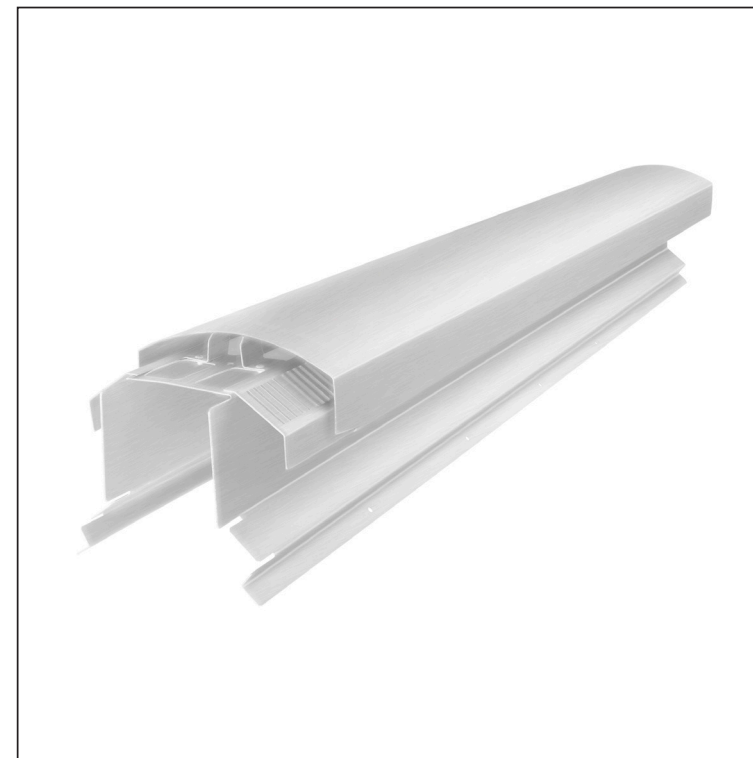

DETALJ:

W Aluminijum – Natur

INDEKS	SMENA	DATUM	POTPIS				
MARKA MAT.						TEŽINA kg	RAZMERE
DIM.-POLUPROIZVOD				STN	BROJ KAT.		
PROPORCIJE UREĐAJA				BELEŠKA	BR.POZICIJE		
IZRADIO	Ing. Kluska M.			STARI CRTEŽ	BR.CRTEŽA		
PROVERIO		TEHNOL.					
NAZIV				List			
Slemenjak za ventilaciju UNI l=1,22 m				Broj listova	FALZ-WHREVET		

Kreirano: 21.04.2026 03:36:34

Tehničke promene moguće