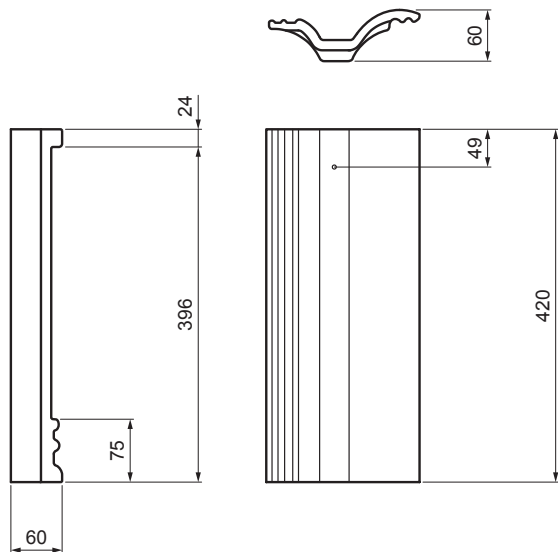

TEHNIČKI LIST

POLUCREP DANUBIA

TER-DANI AN SKPOL

AN Boja : Antracit
Prevlaka: INOVA

INDEKS	SMENA	DATUM	POTPIS	KJG QUALITY®	TERRAN FABRIKA SVETI STROICH
MARKA MAT.		K.O.	TEŽINA kg	RAZMERE	
DIM.-POLUPROIZVOD			STN	BROJ KAT.	
PROPORCIJE UREĐAJA			BELEŠKA	BR.POZICIJE	
IZRADIO	Ing. Kluska M.		STARI CRTEŽ	BR.CRTEŽA	
PROVERIO					
TEHNOL.	TEHNOL.				
NAZIV Polucrep DANUBIA			Broj listova	TER-DANI AN SKPOL	List

Kreirano: 02.06.2026 18:22:37

Tehničke promene moguće

Tehnički parametri	
Pokrivna širina	150 mm
Potrošnja elementa	prema potrebi
Težina	2,50 kg/kom
Pakovanje	168 kom