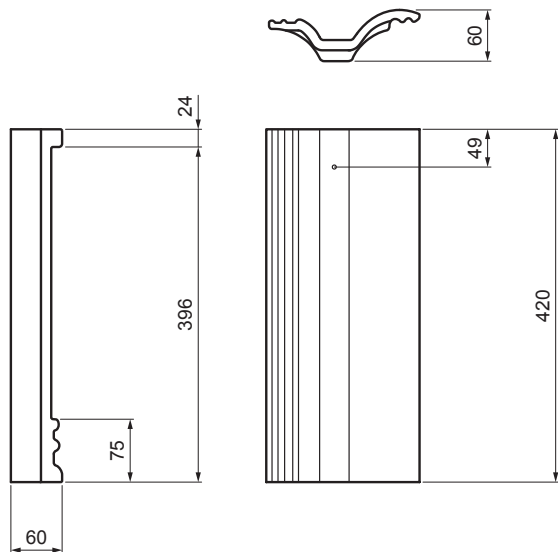

TEHNIČKI LIST

POLUCREP DANUBIA

TER-DANE CA SKPOL

CA Boja : Carbon
Prevlaka: EVO

Tehnički parametri	
Pokrivna širina	150 mm
Potrošnja elementa	prema potrebi
Težina	2,50 kg/kom
Pakovanje	168 kom

INDEKS	SMENA	DATUM	POTPIS	KJG QUALITY	TERRAN FABRIKA SVETI STROICH
MARKA MAT.		K.O.	TEŽINA kg	RAZMERE	
DIM.-POLUPROIZVOD			STN	BROJ KAT.	
PROPORCIJE UREĐAJA.			BELEŠKA	BR.POZICIJE	
IZRADIO Ing. Kluska M.					
PROVERIO					
TEHNOL.	TEHNOL.		STARI CRTEŽ	BR.CRTEŽA	
NAZIV Polucrep DANUBIA			Broj listova	TER-DANE CA SKPOL	List