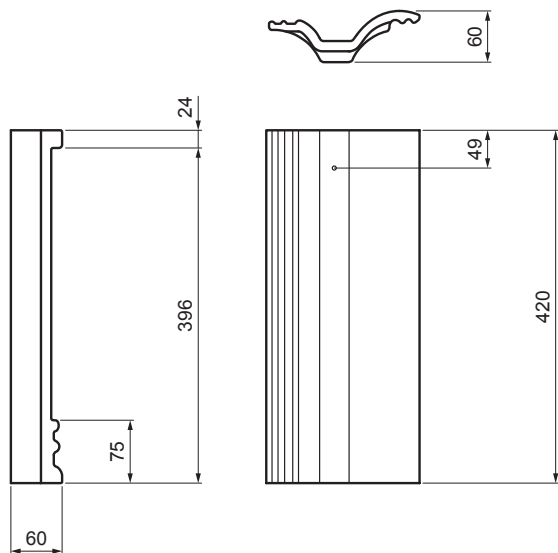

# TER-DANI IC SKPOL

**IC** Boja : Intenzivno crna  
Prevlaka: INOVA

INDEKS	SMENA	DATUM	POTPIS	<b>KJG</b> QUALITY®	TERRAN FABRIKA SVETI STROICH
MARKA MAT.		K.O.	TEŽINA kg	RAZMERE	
DIM.-POLUPROIZVOD			STN	BROJ KAT.	
PROPORCIJE UREĐAJA.			BELEŠKA	BR.POZICIJE	
IZRADIO Ing. Kluska M.					
PROVERIO					
TEHNOL.	TEHNOL.		STARI CRTEŽ	BR.CRTEŽA	
NAZIV Polucrep DANUBIA			Broj listova	TER-DANI IC SKPOL	List

Kreirano: 02.06.2026 18:26:29

Tehničke promene moguće

Tehnički parametri	
Pokrivna širina	150 mm
Potrošnja elementa	prema potrebi
Težina	2,50 kg/kom
Pakovanje	168 kom