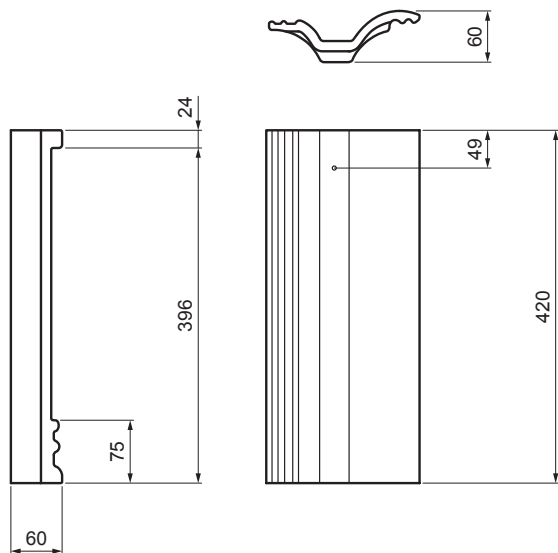

TEHNIČKI LIST

POLUCREP DANUBIA

TER-DANI TS SKPOL

TS Boja : Tamno siva
Prevlaka: INOVA

INDEKS	SMENA	DATUM	POTPIS	KJG QUALITY®	TERRAN FABRIKA SVETI STROICH
MARKA MAT.		K.O.	TEŽINA kg	RAZMERE	
DIM.-POLUPROIZVOD			STN	BROJ KAT.	
PROPORCIJE UREĐAJA			BELEŠKA	BR.POZICIJE	
IZRADIO	Ing. Kluska M.		STARI CRTEŽ	BR.CRTEŽA	
PROVERIO					
TEHNOL.	TEHNOL.		STARI CRTEŽ	BR.CRTEŽA	
NAZIV			Broj listova	TER-DANI TS SKPOL	List
Polucrep DANUBIA					

Kreirano: 02.06.2026 18:29:33

Tehničke promene moguće

Tehnički parametri	
Pokrivna širina	150 mm
Potrošnja elementa	prema potrebi
Težina	2,50 kg/kom
Pakovanje	168 kom