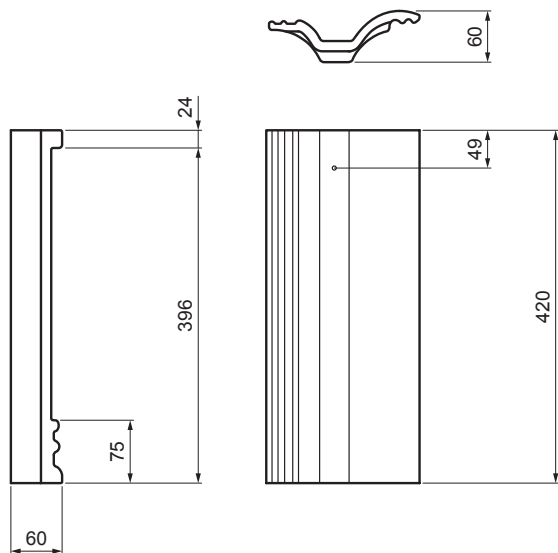

TEHNIČKI LIST

POLUCREP DANUBIA

TER-DANI TH SKPOL

TH Boja : Tamno braon
Prevlaka: INOVA

INDEKS	SMENA	DATUM	POTPIS	KJG QUALITY	TERRAN FABRIKA SVETI STROICH
MARKA MAT.			K.O.	TEŽINA kg	RAZMERE
DIM.-POLUPROIZVOD				STN	BROJ KAT.
PROPORCIJE UREĐAJA				BELEŠKA	BR.POZICIJE
IZRADIO Ing. Kluska M.					
PROVERIO					
TEHNOL.		TEHNOL.		STARI CRTEŽ	BR.CRTEŽA
NAZIV Polucrep DANUBIA				Broj listova	TER-DANI TH SKPOL List

Kreirano: 02.06.2026 18:24:51

Tehničke promene moguće

Tehnički parametri	
Pokrivna širina	150 mm
Potrošnja elementa	prema potrebi
Težina	2,50 kg/kom
Pakovanje	168 kom