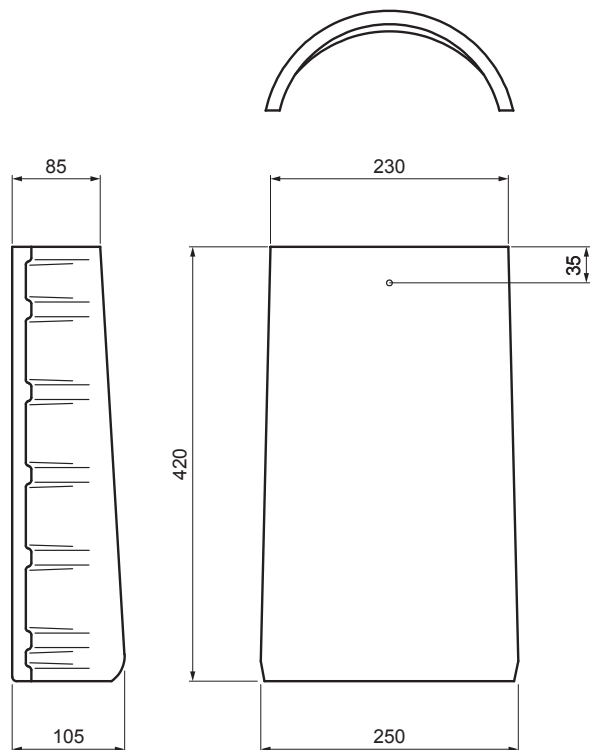

TEHNIČKI LIST

SLEMENJAK DANUBIA

TER-DANI AN HRE

AN Boja : Antracit
Prevlaka: INOVA

Tehnički parametri

Dimenzije	250 / 230 x 420 mm
Pokrivna dužina	370 mm (sa preklapanjem 5 cm)
Potrošnja elementa	2,8 kom/m (sa preklapanjem 5 cm)
Preklapanje	min. 5 cm
Pričvršćivanje	kopča za slemenjak
Težina	4,70 kg/kom
Pakovanje	128 kom

INDEKS	SMENA	DATUM	POTPIS	KJG QUALITY	TERRAN FABRIKA SVETI STROICH
MARKA MAT.		K.O.	TEŽINA kg	RAZMERE	
DIM.-POLUPROIZVOD			STN	BROJ KAT.	
PROPORCIJE UREĐAJA			BELEŠKA	BR.POZICIJE	
IZRADIO	Ing. Kluska M.		STARI CRTEŽ	BR.CRTEŽA	
PROVERIO		TEHNOL.	STARI CRTEŽ	BR.CRTEŽA	
NAZIV			Broj listova	TER-DANI AN HRE	List
Slemenjak DANUBIA					