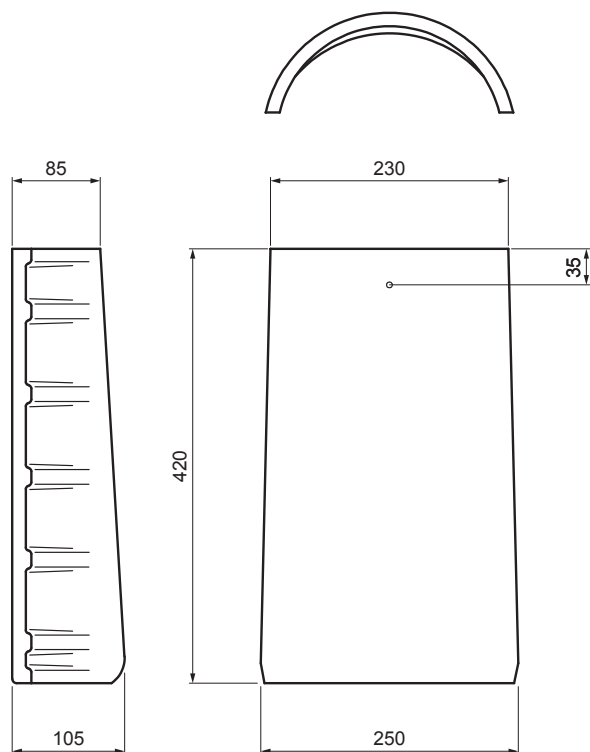

TEHNIČKI LIST

SLEMENJAK DANUBIA

TER-DANE MO HRE

MO Boja : Mocca
Prevlaka: EVO

Tehnički parametri

Dimenzije	250 / 230 x 420 mm
Pokrivna dužina	370 mm (sa preklapanjem 5 cm)
Potrošnja elementa	2,8 kom/m (sa preklapanjem 5 cm)
Preklapanje	min. 5 cm
Pričvršćivanje	kopča za slemenjak
Težina	4,70 kg/kom
Pakovanje	128 kom

INDEKS	SMENA	DATUM	POTPIS	KJG QUALITY	TERRAN FABRIKA SVETI STROICH
MARKA MAT.		K.O.	TEŽINA kg	RAZMERE	
DIM.-POLUPROIZVOD			STN	BROJ KAT.	
PROPORCIJE UREĐAJA			BELEŠKA	BR.POZICIJE	
IZRADIO	Ing. Kluska M.		STARI CRTEŽ	BR.CRTEŽA	
PROVERIO		TEHNOL.			
NAZIV			Broj listova	TER-DANE MO HRE	List
Slemenjak DANUBIA					