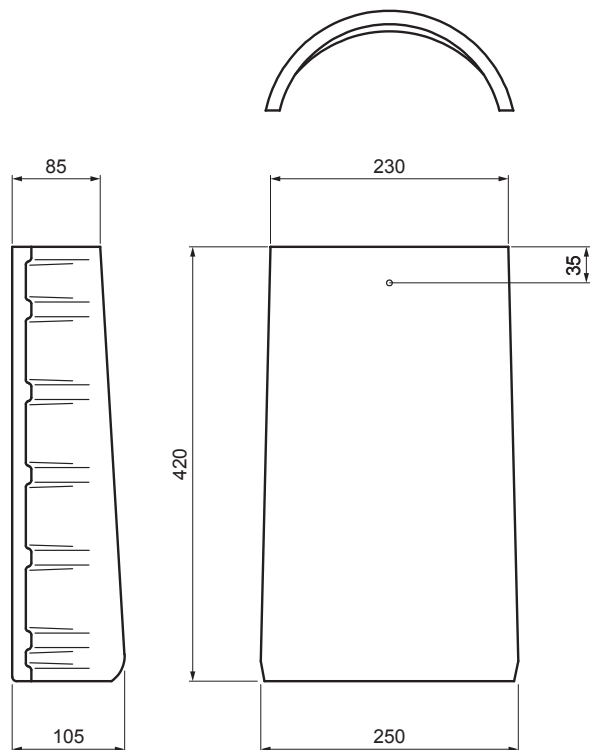

TEHNIČKI LIST

SLEMENJAK DANUBIA

TER-DANI TS HRE

TS Boja : Tamno siva
Prevlaka: INOVA

Tehnički parametri	
Dimenzije	250 / 230 x 420 mm
Pokrivna dužina	370 mm (sa preklapanjem 5 cm)
Potrošnja elementa	2,8 kom/m (sa preklapanjem 5 cm)
Preklapanje	min. 5 cm
Pričvršćivanje	kopča za slemenjak
Težina	4,70 kg/kom
Pakovanje	128 kom

INDEKS	SMENA	DATUM	POTPIS	KJG QUALITY	TERRAN FABRIKA SVETI STROICH
MARKA MAT.		K.O.	TEŽINA kg	RAZMERE	
DIM.-POLUPROIZVOD			STN	BROJ KAT.	
PROPORCIJE UREĐAJA			BELEŠKA	BR.POZICIJE	
IZRADIO	Ing. Kluska M.		STARI CRTEŽ	BR.CRTEŽA	
PROVERIO		TEHNOL.			
NAZIV			Broj listova	TER-DANI TS HRE	List
Slemenjak DANUBIA					