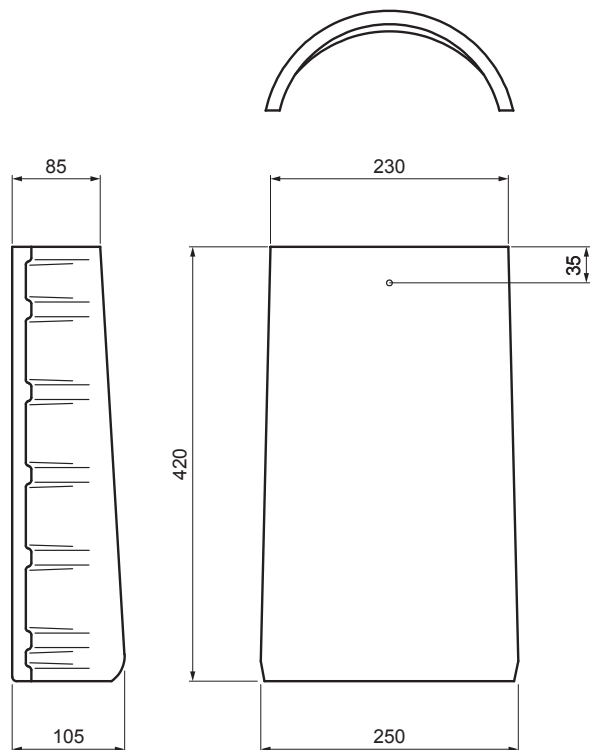

TEHNIČKI LIST

SLEMENJAK DANUBIA

TER-DANI TH HRE

TH Boja : Tamno braon
Prevlaka: INOVA

Tehnički parametri

Dimenzije	250 / 230 x 420 mm
Pokrivna dužina	370 mm (sa preklapanjem 5 cm)
Potrošnja elementa	2,8 kom/m (sa preklapanjem 5 cm)
Preklapanje	min. 5 cm
Pričvršćivanje	kopča za slemenjak
Težina	4,70 kg/kom
Pakovanje	128 kom

INDEKS	SMENA	DATUM	POTPIS	KJG QUALITY	TERRAN FABRIKA SVETI STROICH
MARKA MAT.		K.O.	TEŽINA kg	RAZMERE	
DIM.-POLUPROIZVOD			STN	BROJ KAT.	
PROPORCIJE UREĐAJA			BELEŠKA	BR.POZICIJE	
IZRADIO	Ing. Kluska M.		STARI CRTEŽ	BR.CRTEŽA	
PROVERIO		TEHNOL.	STARI CRTEŽ	BR.CRTEŽA	
NAZIV			Broj listova	TER-DANI TH HRE	List
Slemenjak DANUBIA					