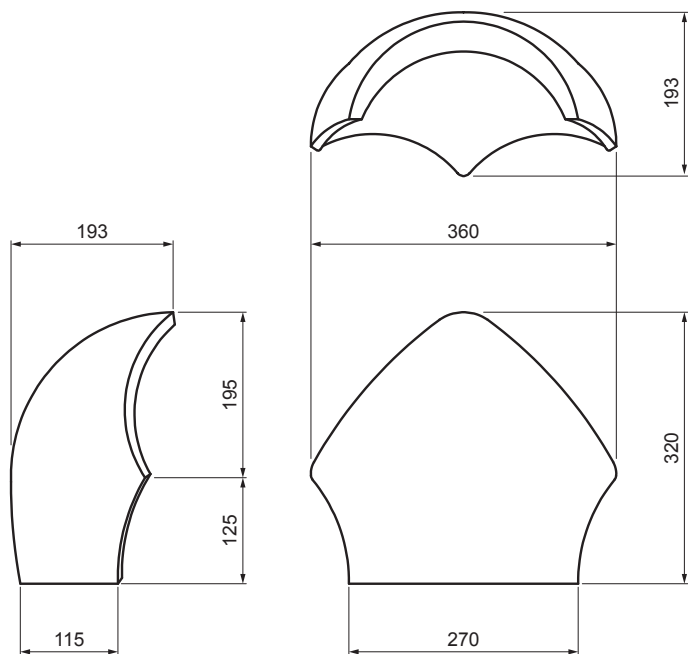

# TER-DANI IC HREY

**IC** Boja : Intenzivno crna  
Prevlaka: INOVA

INDEKS	SMENA	DATUM	POTPIS	<b>KJG</b> QUALITY	TERRAN FABRIKA SVETI STROICH
MARKA MAT.		K.O.	TEŽINA kg	RAZMERE	
DIM.-POLUPROIZVOD				BROJ KAT.	
PROPORCIJE UREĐAJA.			STN	BR.POZICIJE	
IZRADIO	Ing. Kluska M.		BELEŠKA	BR.CRTEŽA	
PROVERIO			STARI CRTEŽ		
TEHNOL.	TEHNOL.		STARI CRTEŽ	BR.CRTEŽA	
NAZIV			Broj listova	List	
Slemenjak Y DANUBIA			TER-DANI IC HREY		

Kreirano: 02.06.2026 18:26:01

Tehničke promene moguće

Tehnički parametri	
Dimenzije	320 x 360 mm
Potrošnja materijala	1 kom / po spoju
Preklapanje	min. 5 cm sa svake strane
Pričvršćivanje	zaptivni ekser
Težina	7 kg/kom
Pakovanje	32 kom