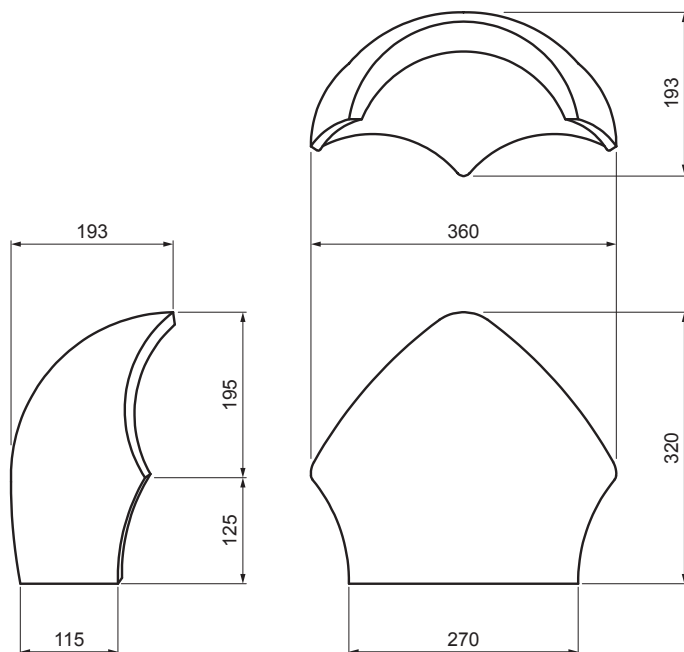

TEHNIČKI LIST

SLEMENJAK Y DANUBIA

TER-DANE MO HREY

MO Boja : Mocca
Prevlaka: EVO

Tehnički parametri	
Dimenzije	320 x 360 mm
Potrošnja materijala	1 kom / po spoju
Preklapanje	min. 5 cm sa svake strane
Pričvršćivanje	zaptivni ekser
Težina	7 kg/kom
Pakovanje	32 kom

INDEKS	SMENA	DATUM	POTPIS	KJG QUALITY®	TERRAN FABRIKA SVETI STROICH
MARKA MAT.		K.O.	TEŽINA kg	RAZMERE	
DIM.-POLUPROIZVOD				STN	BROJ KAT.
PROPORCIJE UREĐAJA.				BELEŠKA	BR.POZICIJE
IZRADIO	Ing. Kluska M.			STARI CRTEŽ	BR.CRTEŽA
PROVERIO					
TEHNOL.	TEHNOL.				
NAZIV			Broj listova		
Slemenjak Y DANUBIA			TER-DANE MO HREY List		