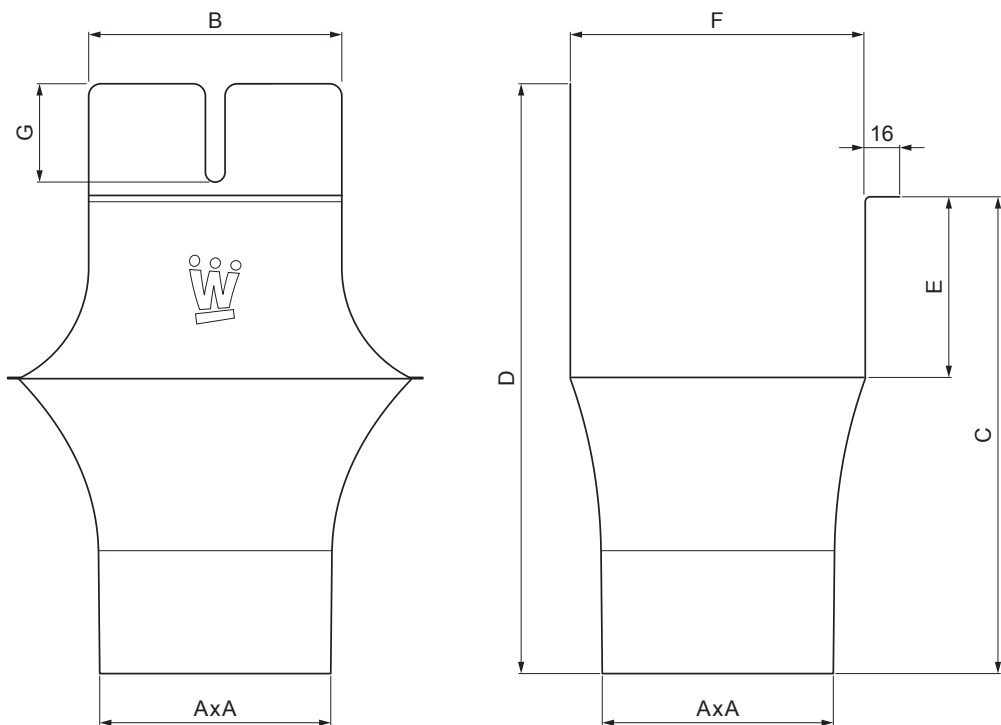

TEHNIČKI LIST

KOTLIĆ ČETVRTAST

W.15H-WKLNH

ICM Aluminijum obojeni W.15 – Intenzivno crna W.15 – RAL 9005

INDEKS	SMENA	DATUM	POTPIS			
MARKA MAT.		K.O.	TEŽINA kg			
DIM.-POLUPROIZVOD						
PROPORCIJE UREĐAJA				STN	BROJ KAT.	
IZRADIO	Ing. Kluska M.			BELEŠKA	BR.POZICIJE	
PROVERIO						
TEHNOL.	TEHNOL.			STARI CRTEŽ	BR.CRTEŽA	
NAZIV				Broj listova W.15H-WKLNH List 		
Kotlić četvrtast						

Kreirano: 19.04.2026 21:08:16

Tehničke promene moguće

Dimenzije [mm]							
Nominalna veličina	AxA	B	C	D	E	F	G
250-80/80	80x80	80	138	180	41	85	50
333-100/100	100x100	103	176	240	58	120	40
400-120/120	120x120	130	207	276	73	150	50