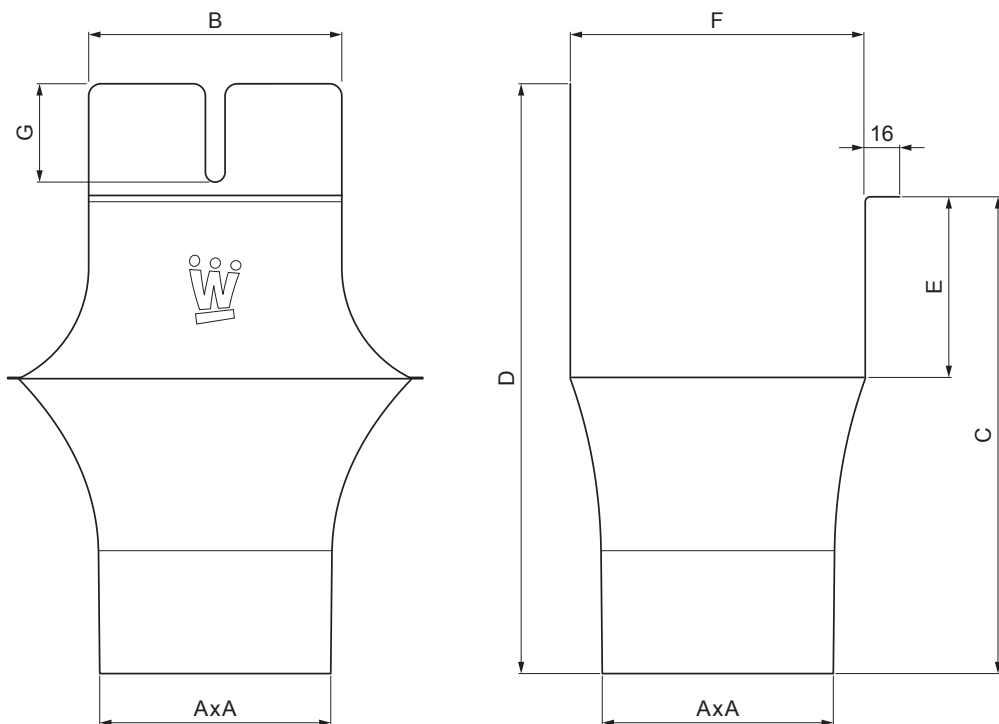

## W.15H-WKLNH

**OCM** Aluminijum obojeni W.15 – Vinsko crvena W.15 – RAL 3009

INDEKS	SMENA	DATUM	POTPIS	<b>KJG</b> QUALITY®	Scan code for 3D model	
MARKA MAT.		K.O.	TEŽINA kg			
DIM.-POLUPROIZVOD				STN	BROJ KAT.	
PROPORCIJE UREĐAJA				BELEŠKA	BR.POZICIJE	
IZRADIO Ing. Kluska M.				STARI CRTEŽ	BR.CRTEŽA	
PROVERIO		TEHNOL.		NAZIV	Broj listova	W.15H-WKLNH List
				Kotlić četvrtast		

Kreirano: 04.06.2026 02:05:21

Tehničke promene moguće

Dimenzije [mm]							
Nominalna veličina	AxA	B	C	D	E	F	G
250-80/80	80x80	80	138	180	41	85	50
333-100/100	100x100	103	176	240	58	120	40
400-120/120	120x120	130	207	276	73	150	50