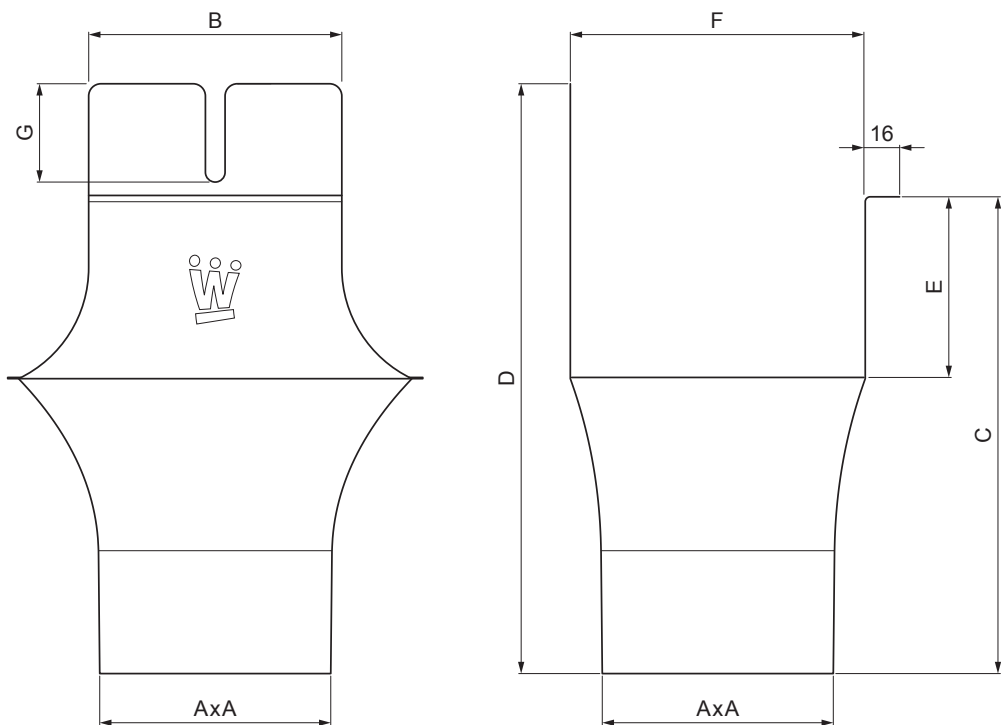

TEHNIČKI LIST KOTLIĆ ČETVRTAST

W.15H-WKLNH

OCM Aluminijum obojeni W.15 – Vinsko crvena W.15 – RAL 3009

INDEKS	SMENA	DATUM	POTPIS		
MARKA MAT.		K.O.	TEŽINA kg		
DIM.-POLUPROIZVOD				STN	BROJ KAT.
PROPORCIJE UREĐAJA				BELEŠKA	BR.POZICIJE
IZRADIO	Ing. Kluska M.			STARI CRTEŽ	BR.CRTEŽA
PROVERIO					
TEHNOL.	TEHNOL.				
NAZIV				Broj listova	W.15H-WKLNH List
Kotlić četvrtast					

Kreirano: 19.04.2026 20:33:47

Tehničke promene moguće

Dimenzije [mm]							
Nominalna veličina	AxA	B	C	D	E	F	G
250-80/80	80x80	80	138	180	41	85	50
333-100/100	100x100	103	176	240	58	120	40
400-120/120	120x120	130	207	276	73	150	50