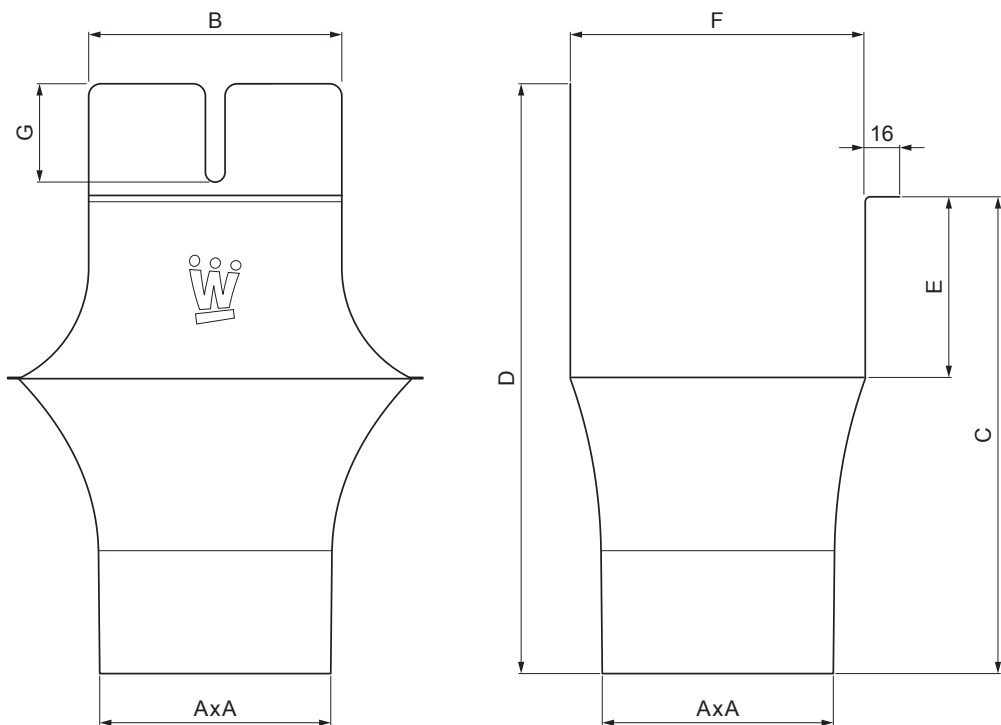

TEHNIČKI LIST

KOTLIĆ ČETVRTAST

W.15H-WKLNH

BM Aluminijum obojeni W.15 – Bela W.15 – RAL 9010

Dimenzije [mm]							
Nominalna veličina	AxA	B	C	D	E	F	G
250-80/80	80 x 80	80	138	180	41	85	50
333-100/100	100 x 100	103	176	240	58	120	40
400-120/120	120 x 120	130	207	276	73	150	50

INDEKS	SMENA	DATUM	POTPIS			
MARKA MAT.						
DIM.-POLUPROIZVOD					STN	BROJ KAT.
PROPORCIJE UREĐAJA					BELEŠKA	BR.POZICIJE
IZRADIO Ing. Kluska M.						
PROVERIO						
TEHNOL.		TEHNOL.			STARI CRTEŽ	BR.CRTEŽA
NAZIV				Broj listova W.15H-WKLNH List 		
Kotlić četvrtast						