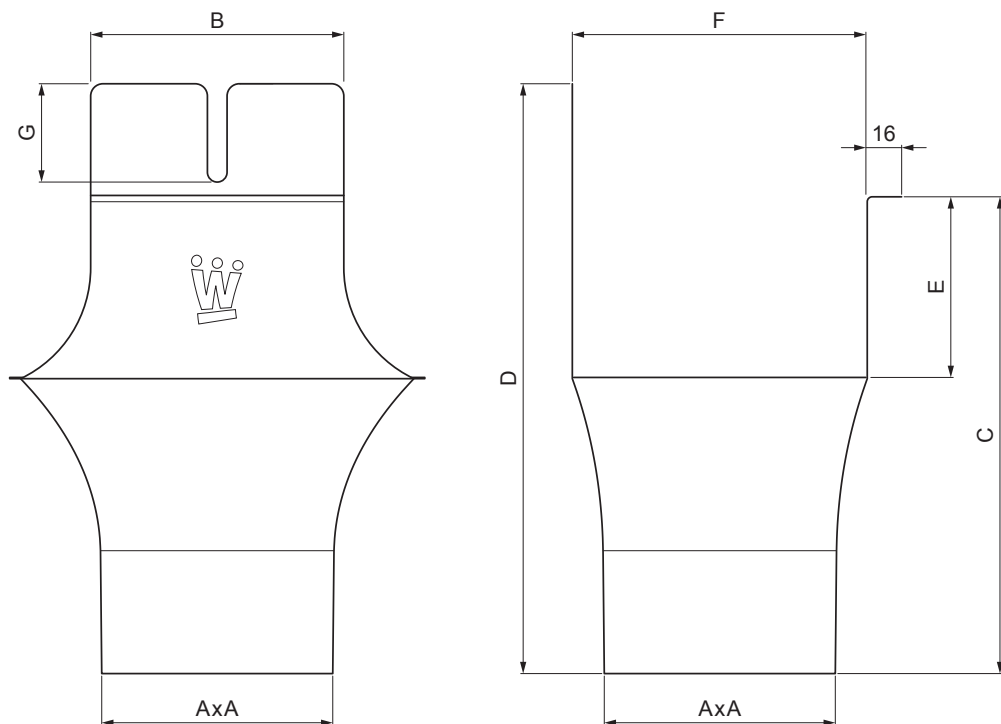

TEHNIČKI LIST

KOTLIĆ ČETVRTAST

W.15H-WKLNH

BM Aluminijum obojeni W.15 – Bela W.15 – RAL 9010

INDEKS	SMENA	DATUM	POTPIS			
MARKA MAT.						
DIM.-POLUPROIZVOD						
PROPORCIJE UREĐAJA					STN	BROJ KAT.
IZRADIO Ing. Kluska M.					BELEŠKA	BR.POZICIJE
PROVERIO						
TEHNOL.		TEHNOL.			STARI CRTEŽ	BR.CRTEŽA
NAZIV						
Kotlić četvrtast				Broj listova		
				W.15H-WKLNH		
				List		

Kreirano: 22.04.2026 12:07:34

Tehničke promene moguće

Dimenzije [mm]							
Nominalna veličina	AxA	B	C	D	E	F	G
250-80/80	80x80	80	138	180	41	85	50
333-100/100	100x100	103	176	240	58	120	40
400-120/120	120x120	130	207	276	73	150	50