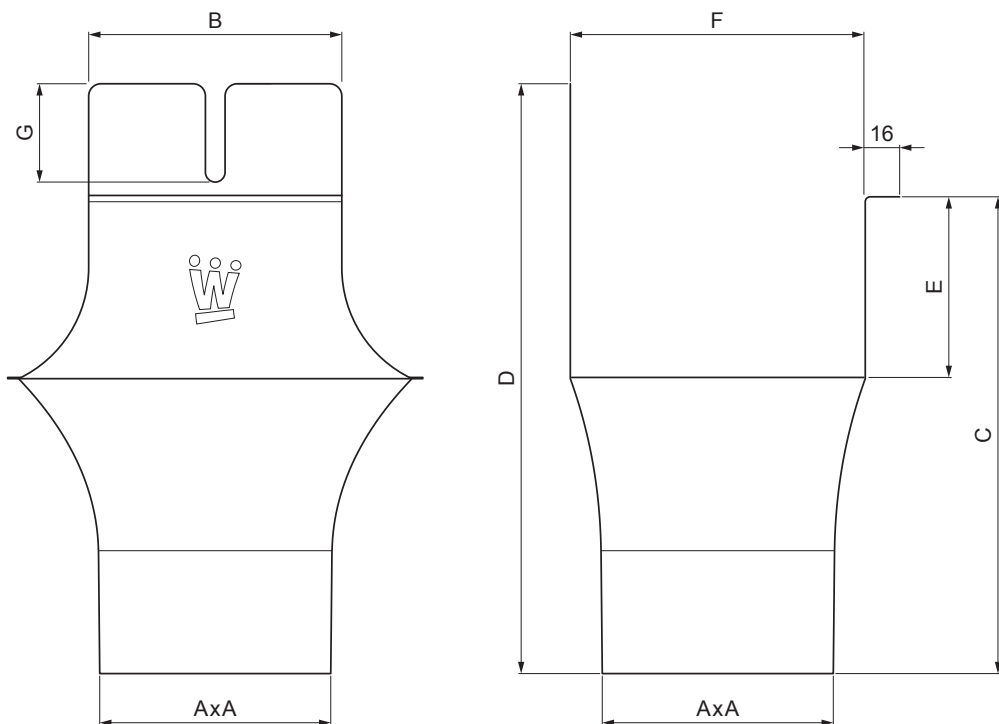

TEHNIČKI LIST

KOTLIĆ ČETVRTAST

W.15H-WKLNH

ZSM Aluminijum obojeni W.15 – Cink siva W.15 – RAL extra

INDEKS	SMENA	DATUM	POTPIS				
MARKA MAT.							K.O.
DIM.-POLUPROIZVOD							
PROPORCIJE UREĐAJA.					STN	BROJ KAT.	
IZRADIO Ing. Kluska M.					BELEŠKA	BR.POZICIJE	
PROVERIO							
TEHNOL.		TEHNOL.			STARI CRTEŽ	BR.CRTEŽA	
NAZIV							
Kotlić četvrtast				Broj listova			W.15H-WKLNH
				List			

Kreirano: 04.06.2026 01:31:40

Tehničke promene moguće

Dimenzije [mm]							
Nominalna veličina	AxA	B	C	D	E	F	G
250-80/80	80x80	80	138	180	41	85	50
333-100/100	100x100	103	176	240	58	120	40
400-120/120	120x120	130	207	276	73	150	50