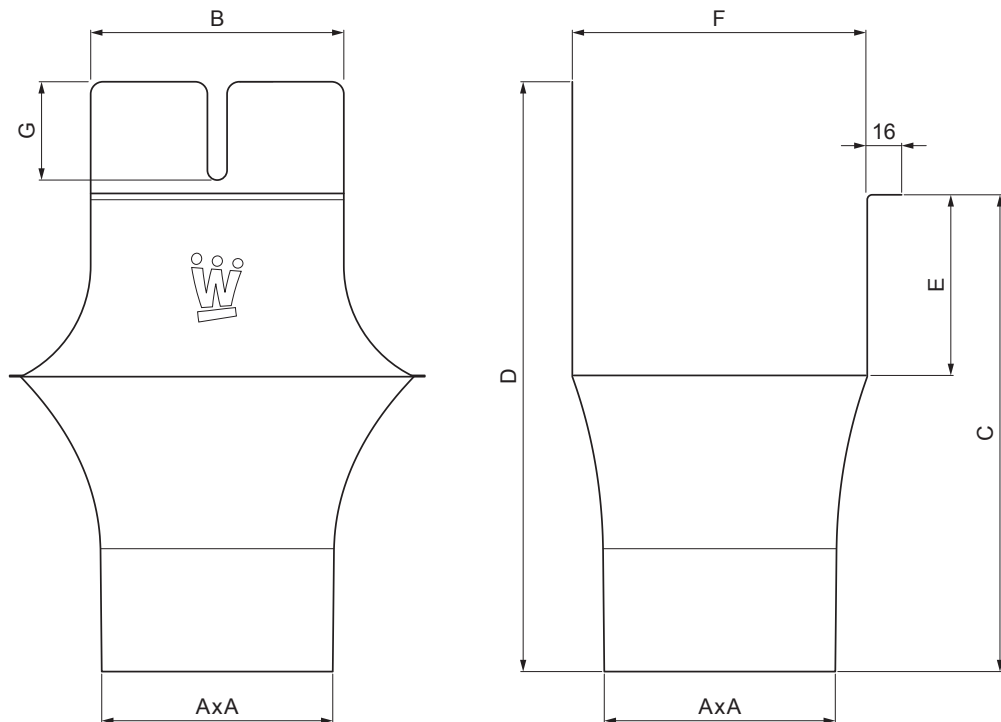

TEHNIČKI LIST

KOTLIĆ ČETVRTAST

W.15H-WKLLH

BHTM Aluminijum obojeni W.15 – Tamno silver W.15 – RAL 9007

INDEKS	SMENA	DATUM	POTPIS						
MARKA MAT.							K.O.	TEŽINA kg	RAZMERE
DIM.-POLUPROIZVOD									
PROPORCIJE UREĐAJA					STN	BROJ KAT.			
IZRADIO Ing. Kluska M.					BELEŠKA	BR.POZICIJE			
PROVERIO									
TEHNOL.				TEHNOL.	STARI CRTEŽ	BR.CRTEŽA			
NAZIV				Broj listova W.15H-WKLLH List					
Kotlić četvrtast									

Kreirano: 20.04.2026 13:42:45

Tehničke promene moguće

Dimenzije [mm]							
Nominalna veličina	AxA	B	C	D	E	F	G
250-80/80	80x80	80	138	180	41	85	50
333-100/100	100x100	103	176	240	58	120	40
400-120/120	120x120	130	207	276	73	150	50