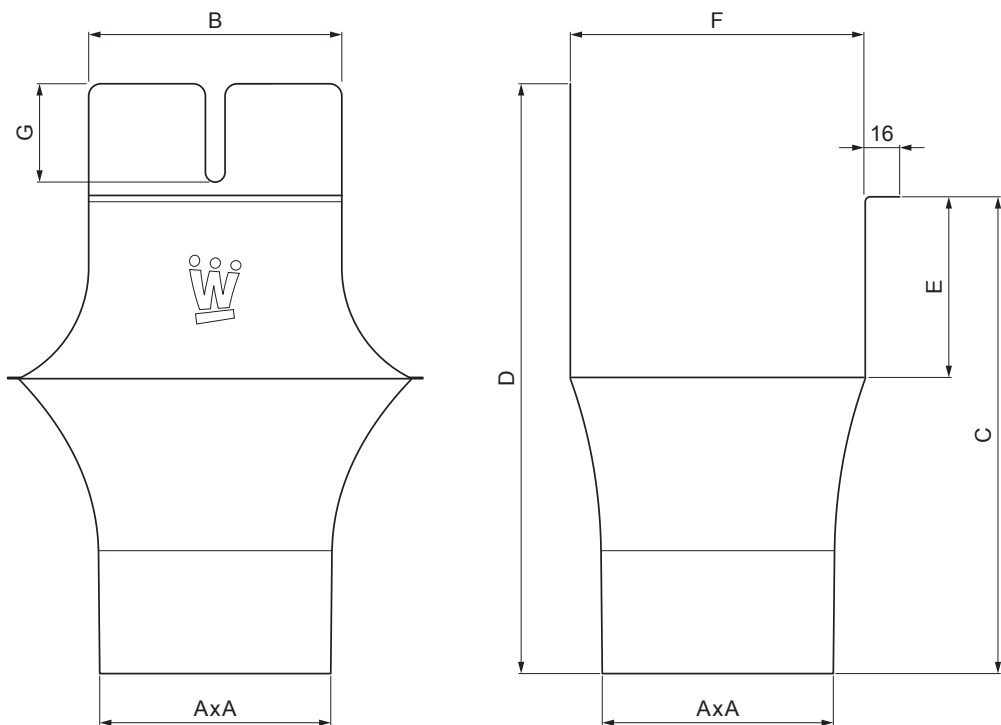

TEHNIČKI LIST

KOTLIĆ ČETVRTAST

W.15H-WKLNH

BHTM Aluminijum obojeni W.15 – Tamno silver W.15 – RAL 9007

Dimenzije [mm]							
Nominalna veličina	AxA	B	C	D	E	F	G
250-80/80	80x80	80	138	180	41	85	50
333-100/100	100x100	103	176	240	58	120	40
400-120/120	120x120	130	207	276	73	150	50

INDEKS	SMENA	DATUM	POTPIS	KJG QUALITY®	Scan code for 3D model	
MARKA MAT.						
DIM.-POLUPROIZVOD				K.O.	STN	BROJ KAT.
PROPORCIJE UREĐAJA					BELEŠKA	BR.POZICIJE
IZRADIO Ing. Kluska M.						
PROVERIO						
TEHNOL.				TEHNOL.	STARI CRTEŽ	BR.CRTEŽA
NAZIV				Kotlić četvrtast		
				Broj listova	W.15H-WKLNH	List