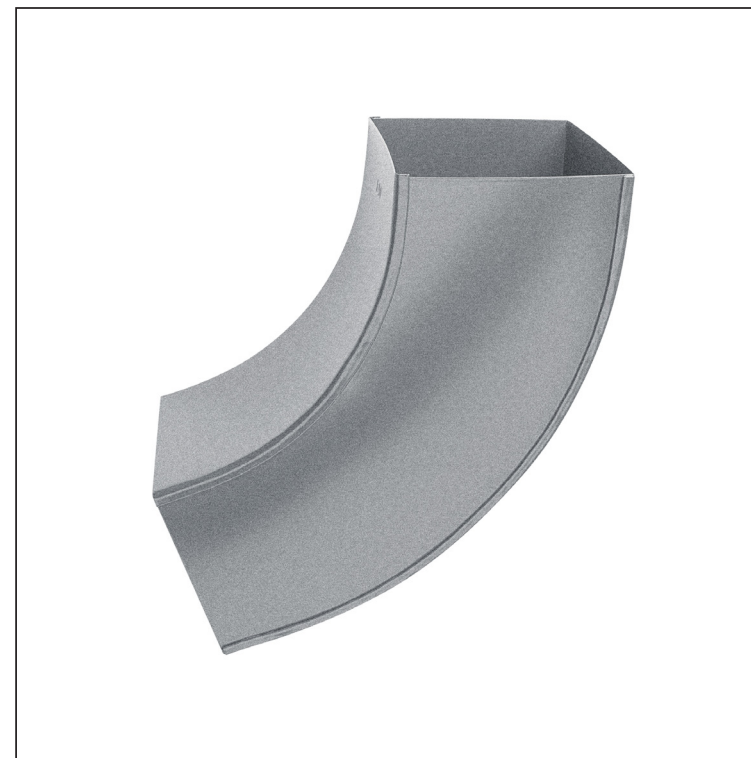

TEHNIČKI LIST

KOLENO ČETVRTASTO 72°

W.15H-WKH

SSM Aluminijum obojeni W.15 – Svetlo siva W.15 – RAL 7005

INDEKS	SMENA	DATUM	POTPIS	KJG QUALITY®	Scan code for 3D model	
MARKA MAT.		K.O.	TEŽINA kg			RAZMERE
DIM.-POLUPROIZVOD				STN	BROJ KAT.	
PROPORCIJE UREĐAJA				BELEŠKA	BR.POZICIJE	
IZRADIO	Ing. Kluska M.			STARI CRTEŽ	BR.CRTEŽA	
PROVERIO						
TEHNOL.	TEHNOL.					
NAZIV			Naziv lista			
Koleno četvrtasto 72°			W.15H-WKH List			

Kreirano: 04.06.2026 02:47:49

Tehničke promene moguće

Dimenzije [mm]			
Nominalna veličina	AxA	A1xA1	L
120/120	118 x 118	123 x 123	300