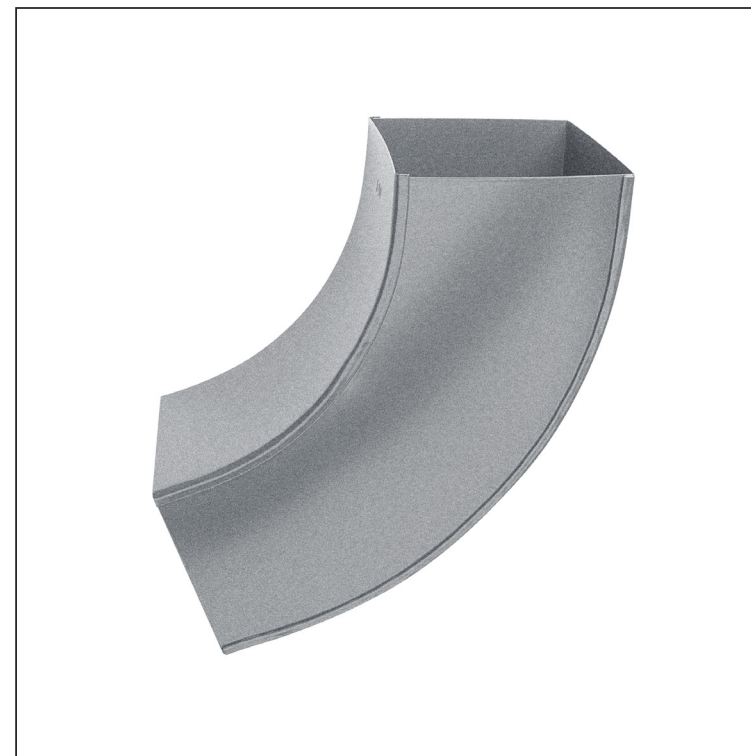

TEHNIČKI LIST

KOLENO ČETVRTASTO 72°

W.15H-WKH

SSM Aluminijum obojeni W.15 – Svetlo siva W.15 – RAL 7005

INDEKS	SMENA	DATUM	POTPIS	KJG QUALITY®	Scan code for 3D model				
MARKA MAT.							K.O.	TEŽINA kg	RAZMERE
DIM.-POLUPROIZVOD									
PROPORCIJE UREĐAJA					STN	BROJ KAT.			
IZRADIO	Ing. Kluska M.			BELEŠKA	BR.POZICIJE				
PROVERIO									
TEHNOL.	TEHNOL.			STARI CRTEŽ	BR.CRTEŽA				
NAZIV				List					
Koleno četvrtasto 72°				Broj listova	W.15H-WKH	List			

Kreirano: 20.04.2026 00:53:19

Tehničke promene moguće

Dimenzije [mm]			
Nominalna veličina	AxA	A1xA1	L
120/120	118 x 118	123 x 123	300