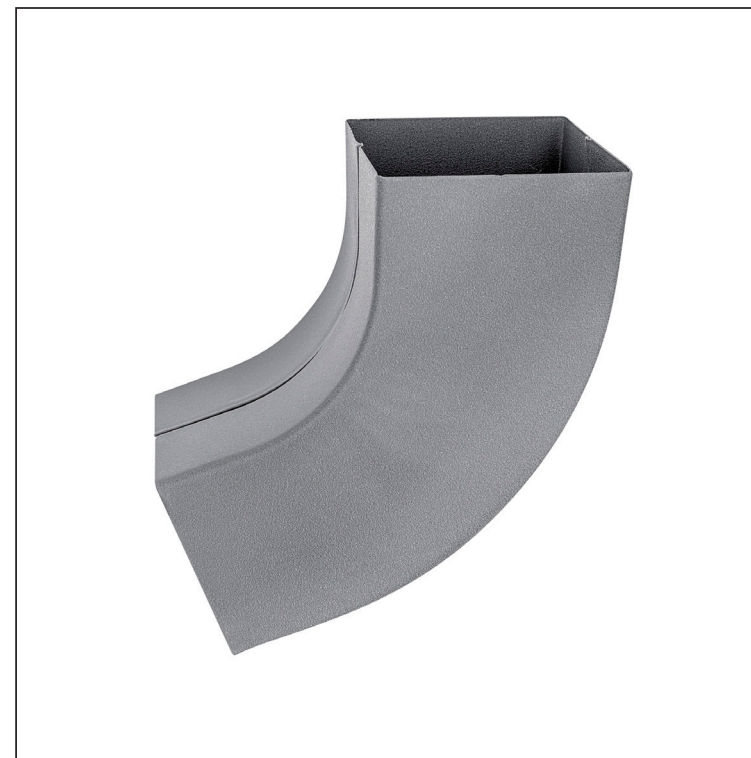

## W.15H-WKH

**SSM** Aluminijum obojeni W.15 – Svetlo siva W.15 – RAL 7005

Dimenzije [mm]			
Nominalna veličina	AxA	A1xA1	L
80/80	78 x 78	83 x 83	210
100/100	98 x 98	103 x 103	270

INDEKS	SMENA	DATUM	POTPIS	  
MARKA MAT.		K.O.	TEŽINA kg	
DIM.-POLUPROIZVOD				
PROPORCIJE UREĐAJA.			STN	BROJ KAT.
IZRADIO	Ing. Kluska M.		BELEŠKA	BR.POZICIJE
PROVERIO				
TEHNOL.	TEHNOL.		STARI CRTEŽ	BR.CRTEŽA
NAZIV			Broj listova	
Koleno četvrtasto 72°			W.15H-WKH	List 