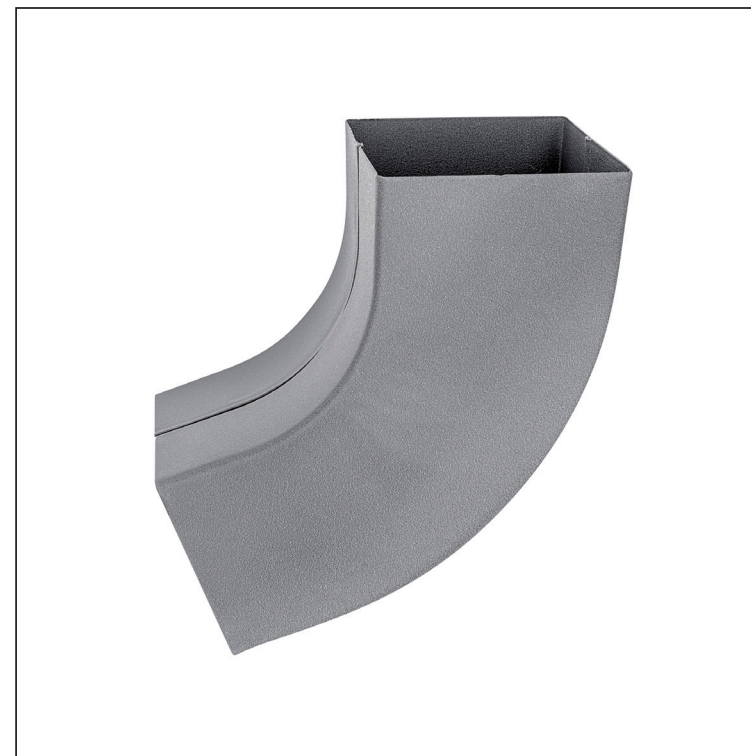

TEHNIČKI LIST

KOLENO ČETVRTASTO 72°

W.15H-WKH

SSM Aluminijum obojeni W.15 – Svetlo siva W.15 – RAL 7005

Dimenzije [mm]			
Nominalna veličina	AxA	A1xA1	L
80/80	78 x 78	83 x 83	210
100/100	98 x 98	103 x 103	270

INDEKS	SMENA	DATUM	POTPIS			
MARKA MAT.		K.O.	TEŽINA kg			
DIM.-POLUPROIZVOD						
PROPORCIJE UREĐAJA				STN	BROJ KAT.	
IZRADIO	Ing. Kluska M.			BELEŠKA	BR.POZICIJE	
PROVERIO						
TEHNOL.	TEHNOL.			STARI CRTEŽ	BR.CRTEŽA	
NAZIV				Broj listova W.15H-WKH List 		
Koleni četvrtasto 72°						