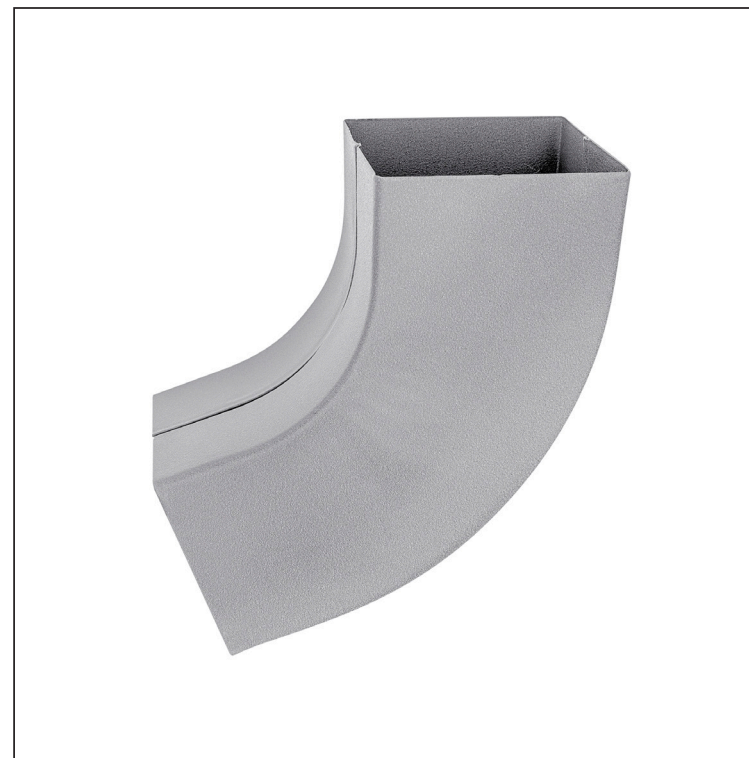

## W.15H-WKH

**BHM** Aluminijum obojeni W.15 – Silver W.15 – RAL 9006

INDEKS	SMENA	DATUM	POTPIS			
MARKA MAT.		K.O.	TEŽINA kg			
DIM.-POLUPROIZVOD						
PROPORCIJE UREĐAJA				STN	BROJ KAT.	
IZRADIO	Ing. Kluska M.			BELEŠKA	BR.POZICIJE	
PROVERIO						
TEHNOL.	TEHNOL.			STARI CRTEŽ	BR.CRTEŽA	
NAZIV				Broj listova      W.15H-WKH      List		
Koleno četvrtasto 72°						