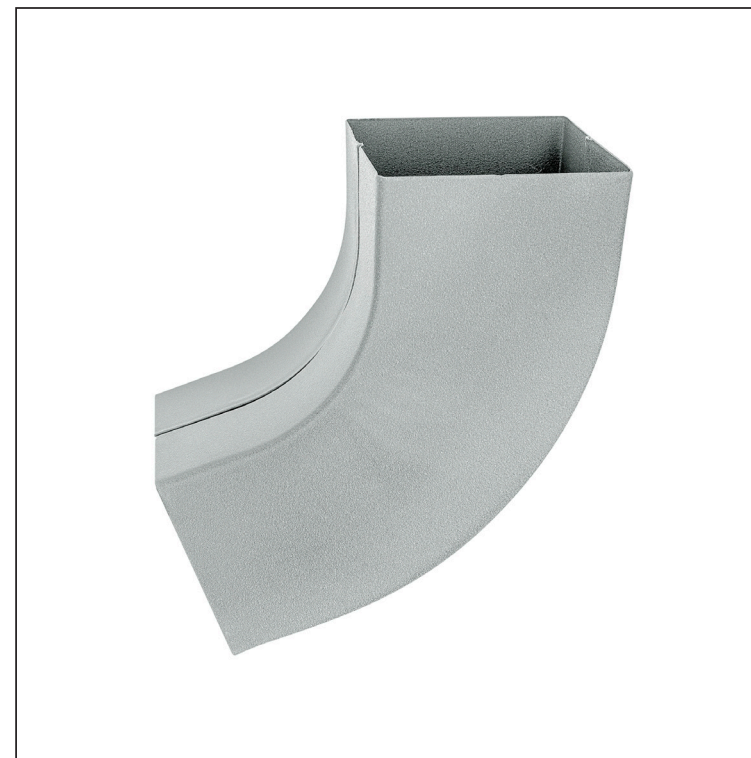

TEHNIČKI LIST

KOLENO ČETVRTASTO 72°

W.15H-WKH

ZSM Aluminijum obojeni W.15 – Cink siva W.15 – RAL extra

Dimenzije [mm]			
Nominalna veličina	AxA	A1xA1	L
80/80	78 x 78	83 x 83	210
100/100	98 x 98	103 x 103	270

INDEKS	SMENA	DATUM	POTPIS	  
MARKA MAT.		K.O.	TEŽINA kg	
DIM.-POLUPROIZVOD				
PROPORCIJE UREĐAJA.			STN	BROJ KAT.
IZRADIO	Ing. Kluska M.		BELEŠKA	BR.POZICIJE
PROVERIO				
TEHNOL.	TEHNOL.		STARI CRTEŽ	BR.CRTEŽA
NAZIV			Broj listova	W.15H-WKH List 
Koleno četvrtasto 72°				