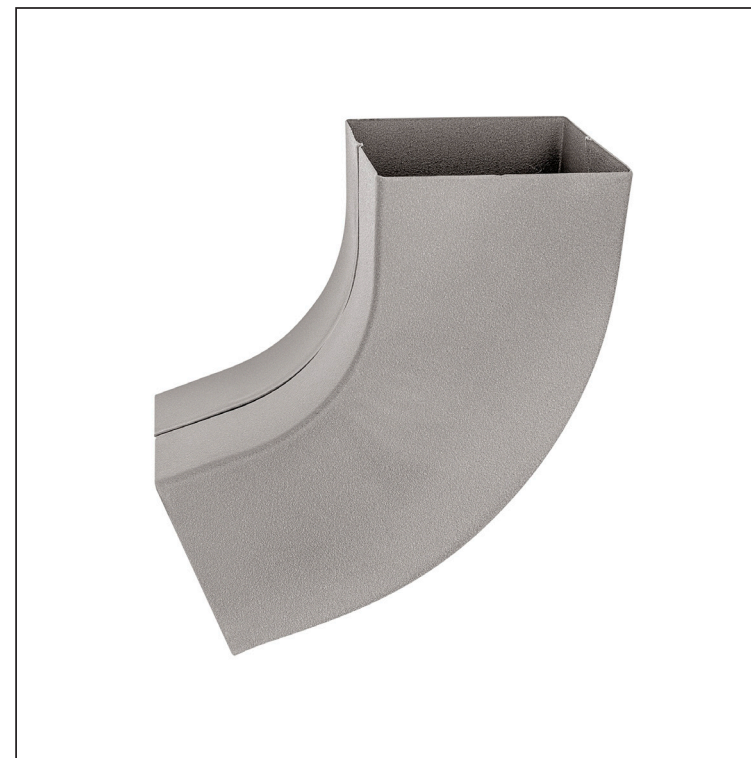

TEHNIČKI LIST

KOLENO ČETVRTASTO 72°

W.15H-WKH

BHTM Aluminijum obojeni W.15 – Tamno silver W.15 – RAL 9007

Dimenzije [mm]			
Nominalna veličina	AxA	A1xA1	L
80/80	78 x 78	83 x 83	210
100/100	98 x 98	103 x 103	270

INDEKS	SMENA	DATUM	POTPIS			
MARKA MAT.		K.O.	TEŽINA kg			
DIM.-POLUPROIZVOD						
PROPORCIJE UREĐAJA				STN	BROJ KAT.	
IZRADIO	Ing. Kluska M.			BELEŠKA	BR.POZICIJE	
PROVERIO						
TEHNOL.	TEHNOL.			STARI CRTEŽ	BR.CRTEŽA	
NAZIV				Broj listova W.15H-WKH List		
Koleno četvrtasto 72°						