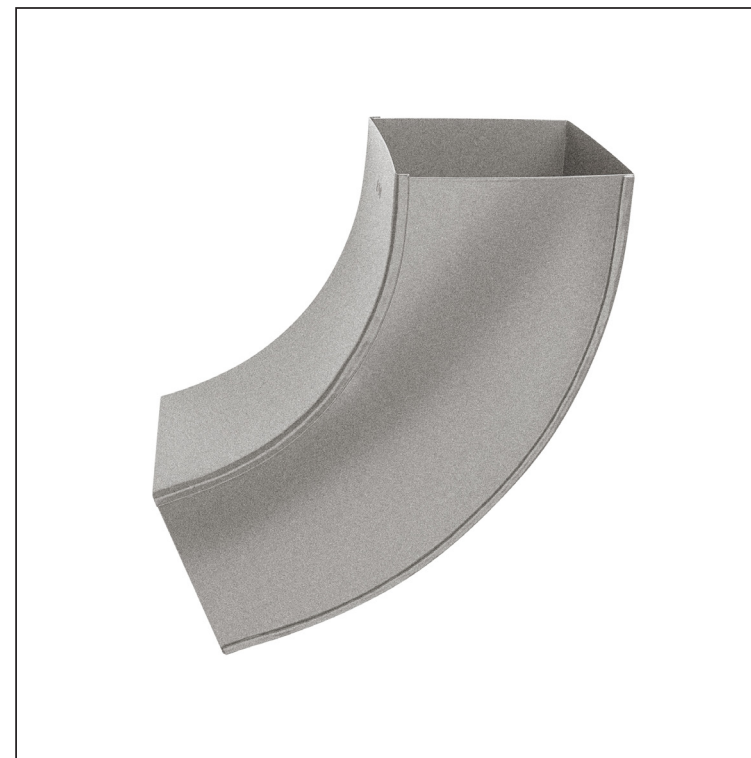

TEHNIČKI LIST

KOLENO ČETVRTASTO 72°

W.15H-WKH

BHTM Aluminijum obojeni W.15 – Tamno silver W.15 – RAL 9007

INDEKS	SMENA	DATUM	POTPIS				
MARKA MAT.		K.O.	TEŽINA kg				RAZMERE
DIM.-POLUPROIZVOD							
PROPORCIJE UREĐAJA				STN	BROJ KAT.		
IZRADIO	Ing. Kluska M.			BELEŠKA	BR.POZICIJE		
PROVERIO							
TEHNOL.	TEHNOL.			STARI CRTEŽ	BR.CRTEŽA		
NAZIV				Broj listova W.15H-WKH List			
Koleno četvrtasto 72°							

Kreirano: 19.04.2026 22:54:26

Tehničke promene moguće

Dimenzije [mm]			
Nominalna veličina	AxA	A1xA1	L
120/120	118 x 118	123 x 123	300