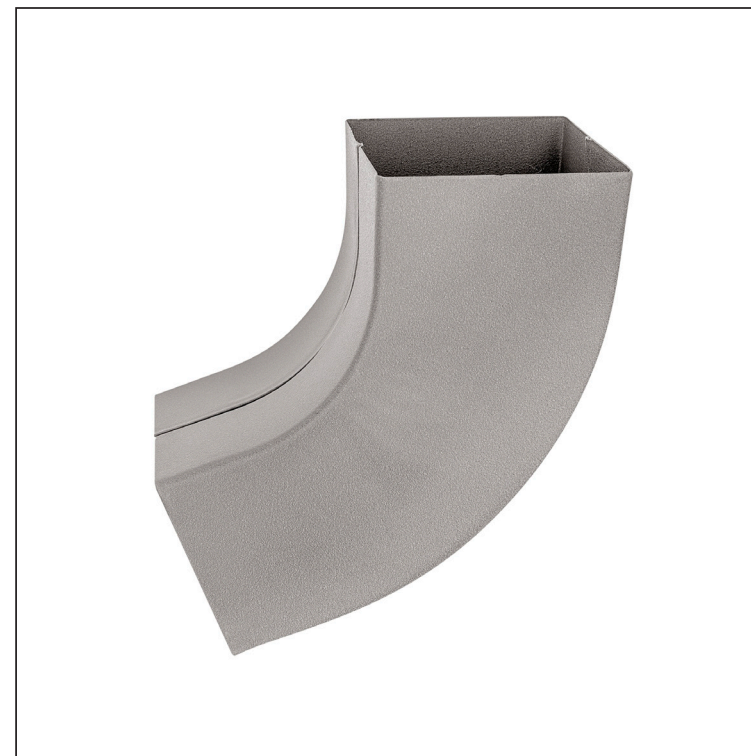

TEHNIČKI LIST

KOLENO ČETVRTASTO 72°

W.15H-WKH

BHTM Aluminijum obojeni W.15 – Tamno silver W.15 – RAL 9007

Dimenzije [mm]			
Nominalna veličina	AxA	A1xA1	L
80/80	78 x 78	83 x 83	210
100/100	98 x 98	103 x 103	270

INDEKS	SMENA	DATUM	POTPIS			
MARKA MAT.		K.O.	TEŽINA kg			
DIM.-POLUPROIZVOD						
PROPORCIJE UREĐAJA				STN	BROJ KAT.	
IZRADIO	Ing. Kluska M.			BELEŠKA	BR.POZICIJE	
PROVERIO						
TEHNOL.	TEHNOL.			STARI CRTEŽ	BR.CRTEŽA	
NAZIV				Broj listova W.15H-WKH List		
Koleno četvrtasto 72°						