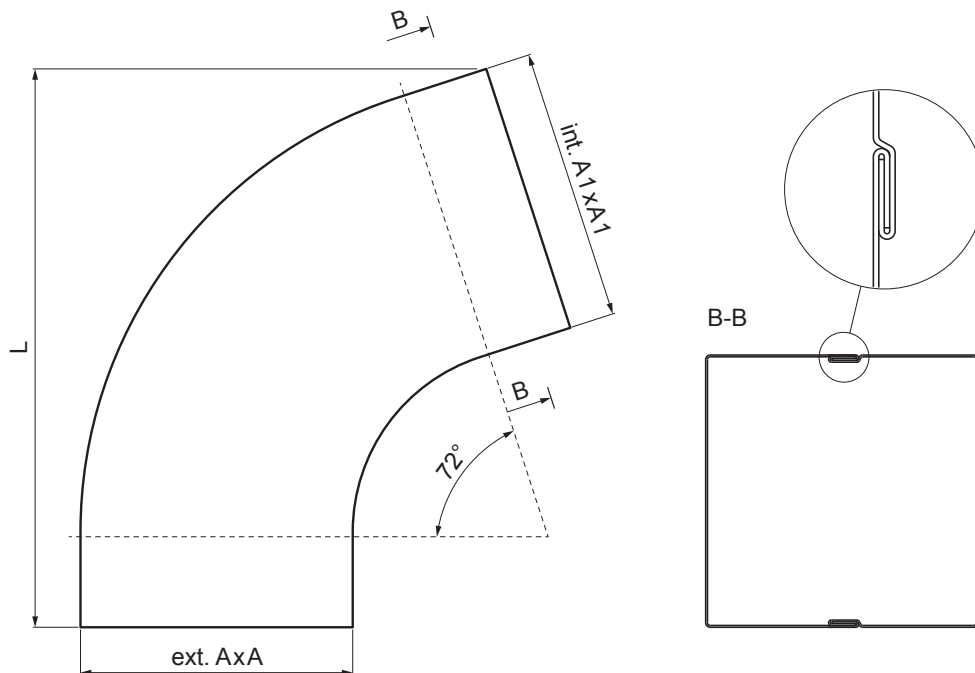

TEHNIČKI LIST

KOLENO ČETVRTASTO 72°

W.15H-WKH

BHTM Aluminijum obojeni W.15 – Tamno silver W.15 – RAL 9007

Dimenzije [mm]			
Nominalna veličina	AxA	A1xA1	L
80/80	78 x 78	83 x 83	210
100/100	98 x 98	103 x 103	270

INDEKS	SMENA	DATUM	POTPIS			
MARKA MAT.		K.O.	TEŽINA kg			
DIM.-POLUPROIZVOD						
PROPORCIJE UREĐAJA				STN	BROJ KAT.	
IZRADIO	Ing. Kluska M.			BELEŠKA	BR.POZICIJE	
PROVERIO						
TEHNOL.	TEHNOL.			STARI CRTEŽ	BR.CRTEŽA	
NAZIV				Broj listova W.15H-WKH List		
Koleno četvrtasto 72°						

Kreirano: 04.06.2026 01:22:49

Tehničke promene moguće

Dimenzije [mm]			
Nominalna veličina	AxA	A1xA1	L
120/120	118 x 118	123 x 123	300