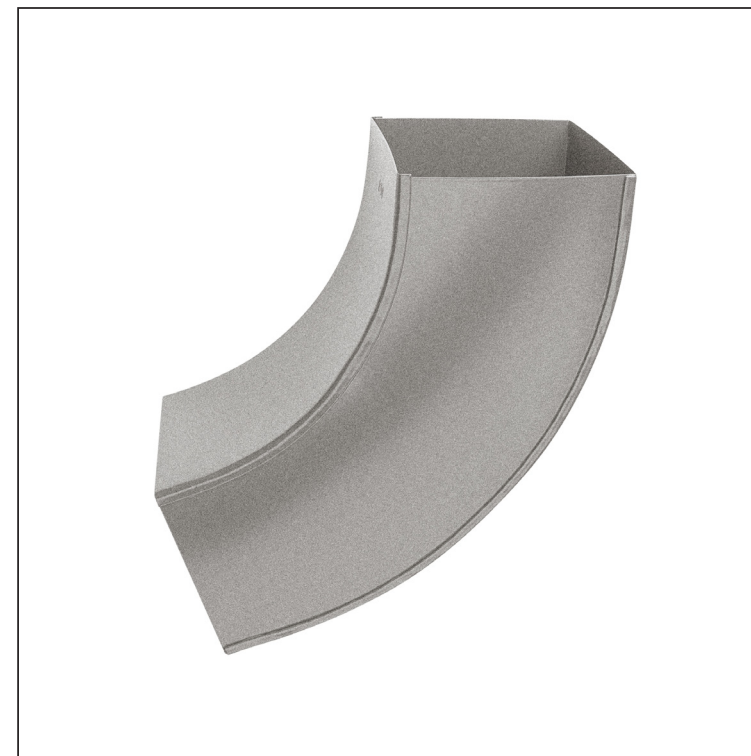

TEHNIČKI LIST

KOLENO ČETVRTASTO 72°

W.15H-WKH

BHTM Aluminijum obojeni W.15 – Tamno silver W.15 – RAL 9007

INDEKS	SMENA	DATUM	POTPIS						
MARKA MAT.							K.O.	TEŽINA kg	RAZMERE
DIM.-POLUPROIZVOD									
PROPORCIJE UREĐAJA					STN	BROJ KAT.			
IZRADIO Ing. Kluska M.				BELEŠKA		BR.POZICIJE			
PROVERIO									
TEHNOL.		TEHNOL.		STARI CRTEŽ		BR.CRTEŽA			
NAZIV				Broj listova W.15H-WKH List					
Koleno četvrtasto 72°									

Kreirano: 19.04.2026 23:51:22

Tehničke promene moguće

Dimenzije [mm]			
Nominalna veličina	AxA	A1xA1	L
120/120	118 x 118	123 x 123	300