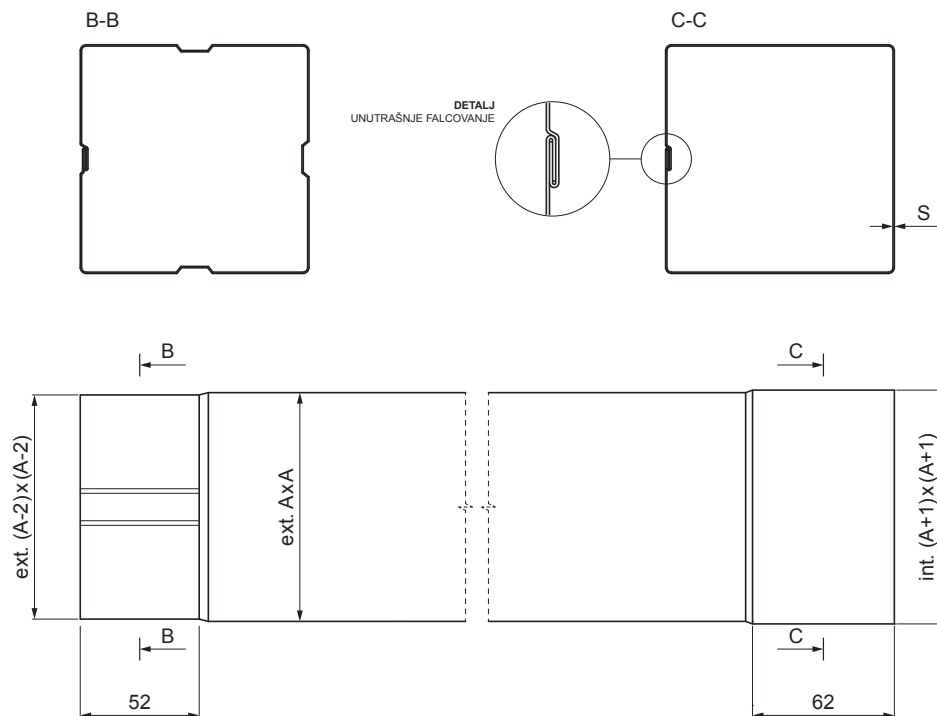

TEHNIČKI LIST

OLUK VERTIKALNI ČETVRTASTI [s=0,70]

W.15H-WZRH

ICM Aluminijum obojeni W.15 – Intenzivno crna W.15 – RAL 9005

INDEKS	SMENA	DATUM	POTPIS		
MARKA MAT.		K.O.	TEŽINA kg		
DIM.-POLUPROIZVOD				STN	BROJ KAT.
PROPORCIJE UREĐAJA				BELEŠKA	BR.POZICIJE
IZRADIO	Ing. Kluska M.			STARI CRTEŽ	BR.CRTEŽA
TEHNOL.	TEHNOL.			STARI CRTEŽ	BR.CRTEŽA
NAZIV				Broj listova	W.15H-WZRH
Oluk vertikalni četvrtasti [s=0,70]					List

Kreirano: 06.06.2026 16:19:45

Tehničke promene moguće

Dimenzije [mm]		
Nominalna veličina	S	A
80x80	0,70	80
100x100	0,70	100
120x120	0,70	120