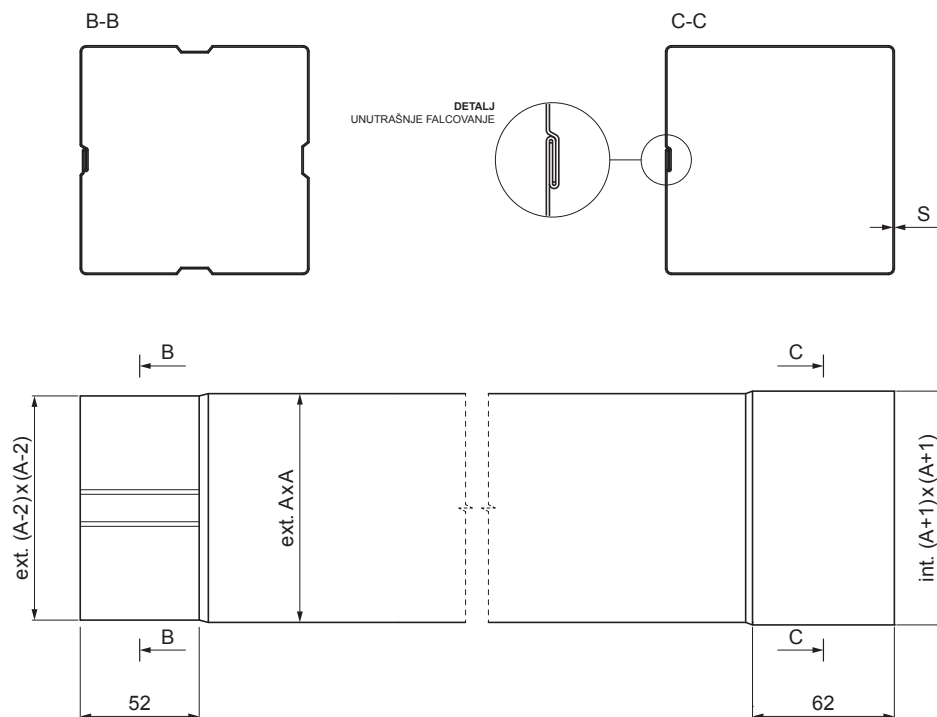

## W.15H-WZRH

**ICM** Aluminijum obojeni W.15 – Intenzivno crna W.15 – RAL 9005

Dimenzije [mm]		
Nominalna veličina	S	A
80x80	0,70	80
100x100	0,70	100
120x120	0,70	120

INDEKS	SMENA	DATUM	POTPIS		
MARKA MAT.		K.O.	TEŽINA kg		
DIM.-POLUPROIZVOD				STN	BROJ KAT.
PROPORCIJE UREĐAJA				BELEŠKA	BR.POZICIJE
IZRADIO	Ing. Kluska M.			STARI CRTEŽ	BR.CRTEŽA
TEHNOL.	TEHNOL.			STARI CRTEŽ	BR.CRTEŽA
NAZIV				Broj listova	List
Oluk vertikalni četvrtasti [s=0,70]				W.15H-WZRH	