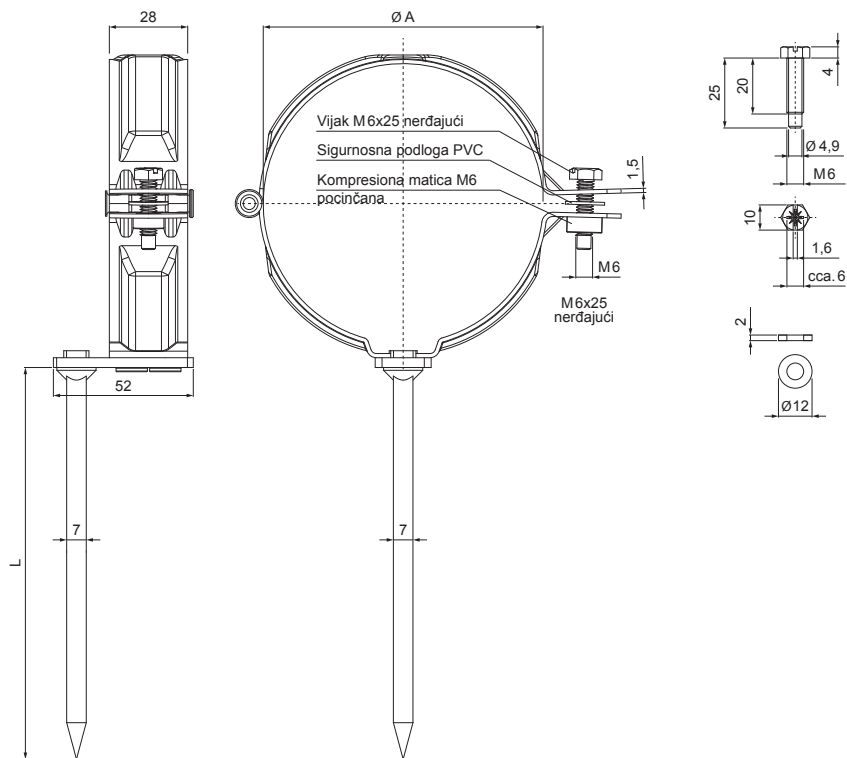

TEHNIČKI LIST

ŠELNA SA KLINOM 150 MM

P-PO

AN Pocink obojeni – Antracit – RAL 7016

Dimenzije [mm]		
Nominalna veličina	Ø A	L
100	100	150

INDEKS	SMENA	DATUM	POTPIS		
MARKA MAT.					
DIM.-POLUPROIZVOD					
PROPORCIJE UREĐAJA				STN	BROJ KAT.
IZRADIO	Ing. Kluska M.			BELEŠKA	BR.POZICIJE
PROVERIO					
TEHNOL.	TEHNOL.			STARI CRTEŽ	BR.CRTEŽA
NAZIV			Šelna sa klinom 150 mm Broj listova P-PO List		