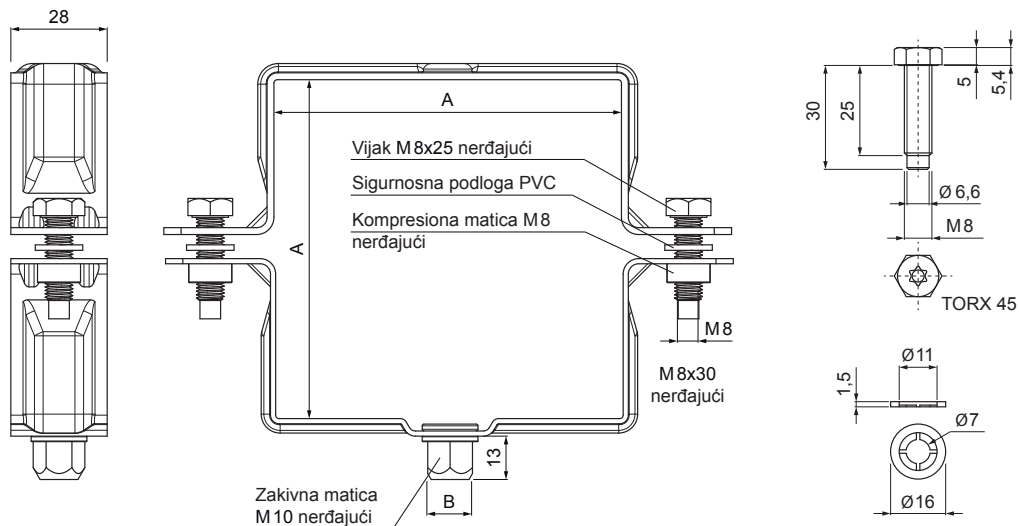

TEHNIČKI LIST

ŠELNA S NAVOJEM ČETVRTASTA M 10

W.15H-WOBH

BM Aluminijum obojeni W.15 – Bela W.15 – RAL 9010

Dimenzije [mm]		
Nominalna veličina	AxA	B
80/80	80 x 80	13
100/100	100 x 100	13
120/120	120 x 120	13

INDEKS	SMENA	DATUM	POTPIS		
MARKA MAT.		K.O.			
DIM.-POLUPROIZVOD			TEŽINA kg	RAZMERE	
PROPORCIJE UREĐAJA			STN	BROJ KAT.	
IZRADIO	Ing. Kluska M.		BELEŠKA	BR.POZICIJE	
PROVERIO					
TEHNOL.	TEHNOL.		STARI CRTEŽ	BR.CRTEŽA	
NAZIV			Broj listova	List	
Šelna s navojem četvrtasta M 10				W.15H-WOBH	