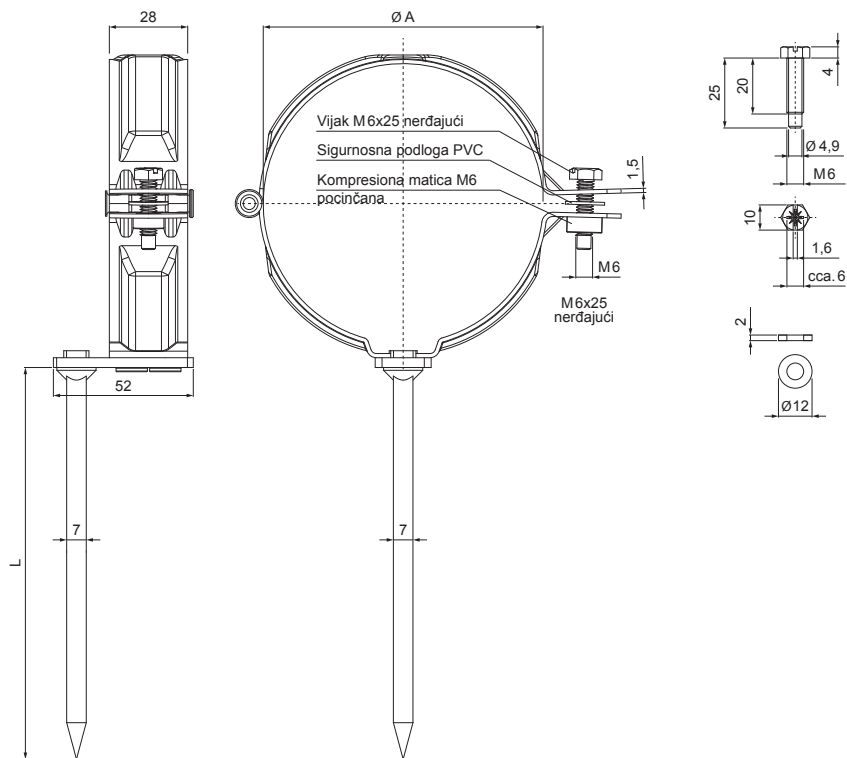

# ŠELNA SA KLINOM 200 MM

P-POD

**TM** Pocink obojeni – Testa di Moro – RAL 8028

INDEKS	SMENA	DATUM	POTPIS	<b>KJG</b> QUALITY®	Scan code for 3D model	
MARKA MAT.						
DIM.-POLUPROIZVOD					STN	BROJ KAT.
PROPORCIJE UREĐAJA					BELEŠKA	BR.POZICIJE
IZRADIO Ing. Kluska M.					STARI CRTEŽ	BR.CRTEŽA
TEHNOL.			TEHNOL.			
NAZIV			Šelna sa klinom 200 mm		Broj listova	P-POD List

Kreirano: 24.04.2026 13:19:46

Tehničke promene moguće

Dimenzije [mm]		
Nominalna veličina	Ø A	L
100	100	200