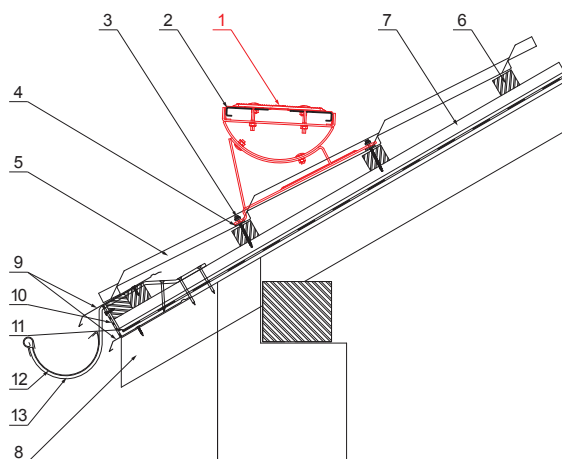

TEHNIČKI LIST

KROVNI STEPENIK ZA KROVNI POKRIVAČ UNI

W-UNI DACH

DETALJ:

1. krovni stepenik za krovni pokrivač UNI
2. spojnica platforme sa krovnim stepenikom
3. vijak farmer 4,8x60
4. EPDM podloška 25x40x3
5. krovni pokrivač
6. krovne letve
7. letve
8. rafter
9. uvodni lim
10. zaštitni ventilacioni pojas
11. folija
12. oluk polukružni
13. kuka

BH Boja : Aluminijum obojeni – Silver – RAL 9006
Materijal: Pocink – Natur

INDEKS	SMENA	DATUM	POTPIS	 	
MARKA MAT.		K.O.	TEŽINA kg		RAZMERE
DIM.–POLUPROIZVOD				STN	BROJ KAT.
PROPORCIJE UREĐAJA.				BELEŠKA	BR.POZICIJE
IZRADIO	Ing. Kluska M.			STARI CRTEŽ	BR.CRTEŽA
PROVERIO					
TEHNOL.	TEHNOL.				
NAZIV			W-UNI DACH		
Krovni stepenik za krovni pokrivač UNI			Broj listova		List

Kreirano: 08.04.2026 13:23:30

Tehničke promene moguće

Dimenzije [mm]	
Nominalna veličina	L
600	600