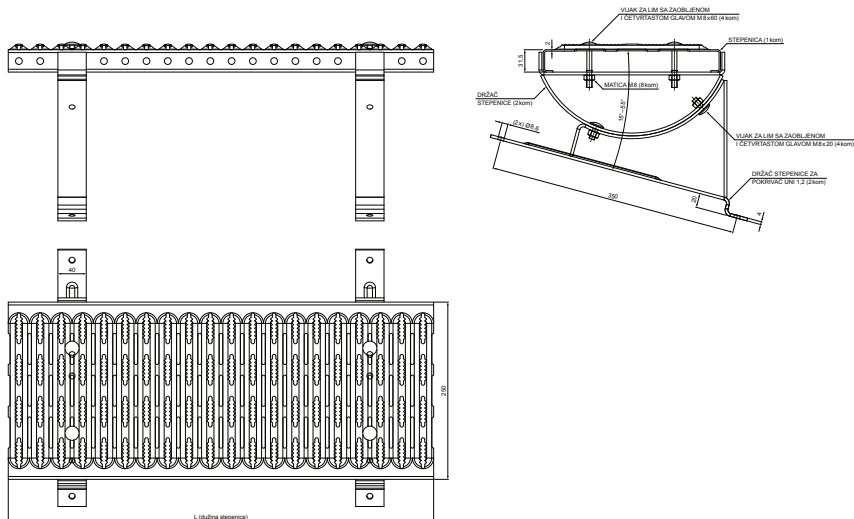

TEHNIČKI LIST

KROVNI STEPENIK ZA KROVNI POKRIVAČ UNI

W-UNI DACH

DETALJ:

1. krovni stepenik za krovni pokrivač UNI
2. spojnica platforme sa krovnim stepenikom
3. vijak farmer 4,8x60
4. EPDM podloška 25x40x3
5. krovni pokrivač
6. krovne letve
7. letve
8. rafter
9. uvodni lim
10. zaštitni ventilacioni pojas
11. folija
12. oluk polukružni
13. kuka

BH Boja : Aluminijum obojeni – Silver – RAL 9006
Materijal: Pocink – Natur

INDEKS	SMENA	DATUM	POTPIS	 	
MARKA MAT.		K.O.	TEŽINA kg		RAZMERE
DIM.–POLUPROIZVOD				STN	BROJ KAT.
PROPORCIJE UREĐAJA.				BELEŠKA	BR.POZICIJE
IZRADIO	Ing. Kluska M.			STARI CRTEŽ	BR.CRTEŽA
PROVERIO					
TEHNOL.	TEHNOL.				
NAZIV			W-UNI DACH		
Krovni stepenik za krovni pokrivač UNI			Broj listova		List

Kreirano: 08.04.2026 13:23:30

Tehničke promene moguće

Dimenzije [mm]	
Nominalna veličina	L
600	600