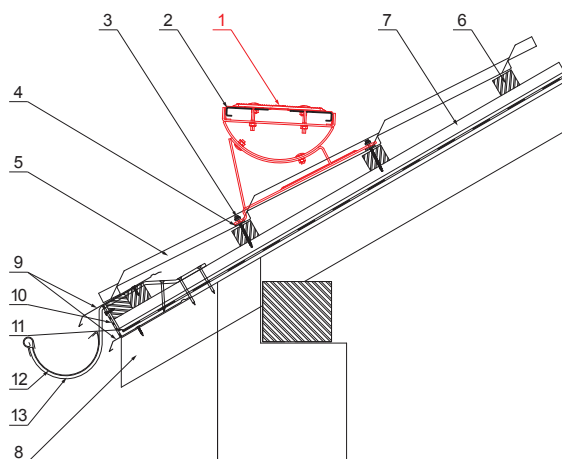

TEHNIČKI LIST

KROVNI STEPENIK ZA KROVNI POKRIVAČ UNI

W-UNI DACH

DETALJ:

1. krovni stepenik za krovni pokrivač UNI
2. spojnica platforme sa krovnim stepenikom
3. vijak farmer 4,8x60
4. EPDM podloška 25x40x3
5. krovni pokrivač
6. krovne letve
7. letve
8. rafter
9. uvodni lim
10. zaštitni ventilacioni pojas
11. folija
12. oluk polukružni
13. kuka

BH Boja : Aluminijum obojeni – Silver – RAL 9006
Materijal: Pocink – Natur

INDEKS	SMENA	DATUM	POTPIS	 
MARKA MAT.		K.O.	TEŽINA kg	
DIM.–POLUPROIZVOD				
PROPORCIJE UREĐAJA.			STN	BROJ KAT.
IZRADIO	Ing. Kluska M.		BELEŠKA	BR.POZICIJE
PROVERIO				
TEHNOL.	TEHNOL.		STARI CRTEŽ	BR.CRTEŽA
NAZIV			W-UNI DACH	
Krovni stepenik za krovni pokrivač UNI			Broj listova	List

Kreirano: 25.05.2026 02:45:00

Tehničke promene moguće

Dimenzije [mm]	
Nominalna veličina	L
600	600