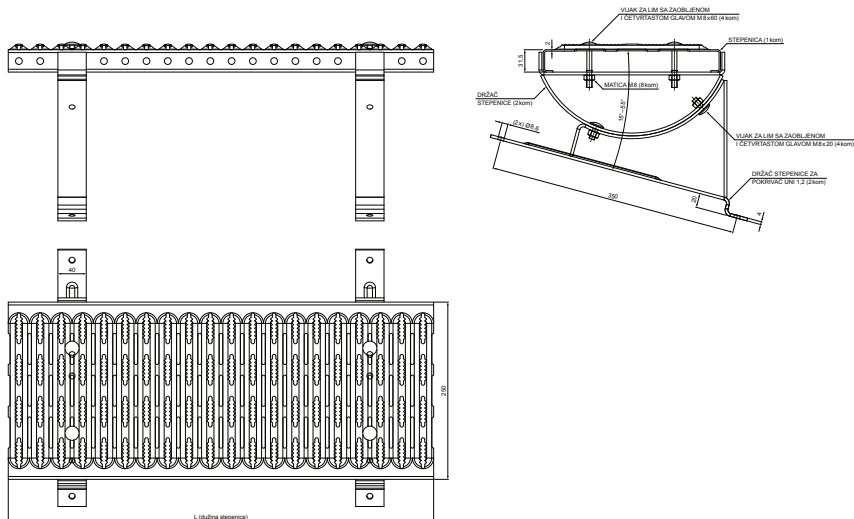

TEHNIČKI LIST

KROVNI STEPENIK ZA KROVNI POKRIVAČ UNI

W-UNI DACH

DETALJ:

1. krovni stepenik za krovni pokrivač UNI
2. spojnica platforme sa krovnim stepenikom
3. vijak farmer 4,8x60
4. EPDM podloška 25x40x3
5. krovni pokrivač
6. krovne letve
7. letve
8. rafter
9. uvodni lim
10. zaštitni ventilacioni pojas
11. folija
12. oluk polukružni
13. kuka

BH Boja : Aluminijum obojeni – Silver – RAL 9006
Materijal: Pocink – Natur

INDEKS	SMENA	DATUM	POTPIS	 
MARKA MAT.		K.O.	TEŽINA kg	
DIM.–POLUPROIZVOD				
PROPORCIJE UREĐAJA.			STN	BROJ KAT.
IZRADIO	Ing. Kluska M.		BELEŠKA	BR.POZICIJE
PROVERIO				
TEHNOL.	TEHNOL.		STARI CRTEŽ	BR.CRTEŽA
NAZIV			W-UNI DACH	
Krovni stepenik za krovni pokrivač UNI			Broj listova	List

Kreirano: 25.05.2026 02:45:00

Tehničke promene moguće

Dimenzije [mm]	
Nominalna veličina	L
600	600