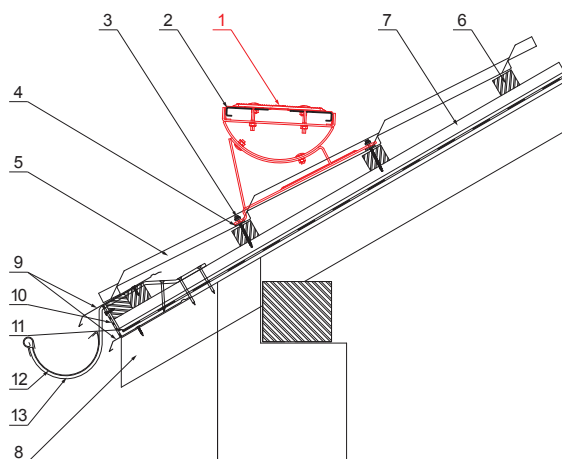

TEHNIČKI LIST

KROVNI STEPENIK ZA KROVNI POKRIVAČ UNI

W-UNI DACH

DETALJ:

1. krovni stepenik za krovni pokrivač UNI
2. spojnica platforme sa krovnim stepenikom
3. vijak farmer 4,8x60
4. EPDM podloška 25x40x3
5. krovni pokrivač
6. krovne letve
7. letve
8. rafter
9. uvodni lim
10. zaštitni ventilacioni pojas
11. folija
12. oluk polukružni
13. kuka

BHT Boja : Aluminijum obojeni – Tamno silver – RAL 9007
Materijal: Pocink – Natur

INDEKS	SMENA	DATUM	POTPIS	 		
MARKA MAT.			K.O.		TEŽINA kg	RAZMERE
DIM.–POLUPROIZVOD			PROPORCIJE UREĐAJA.		STN	BROJ KAT.
IZRADIO Ing. Kluska M.			PROVERIO		BELEŠKA	
TEHNOL.			TEHNOL.	STARI CRTEŽ	BR.CRTEŽA	
NAZIV			Krovni stepenik za krovni pokrivač UNI		Broj listova	W-UNI DACH List 

Kreirano: 25.05.2026 02:57:23

Tehničke promene moguće

Dimenzije [mm]	
Nominalna veličina	L
600	600