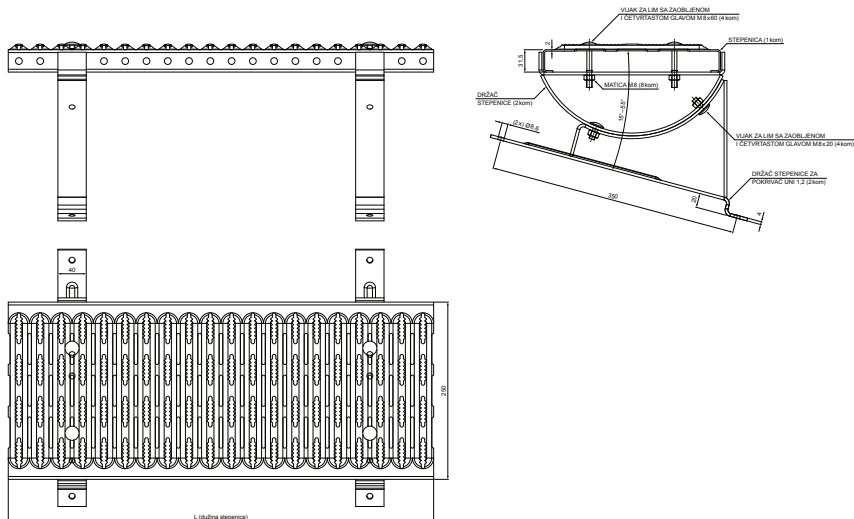

TEHNIČKI LIST

KROVNI STEPENIK ZA KROVNI POKRIVAČ UNI

W-UNI DACH

DETALJ:

1. krovni stepenik za krovni pokrivač UNI
2. spojnica platforme sa krovnim stepenikom
3. vijak farmer 4,8x60
4. EPDM podloška 25x40x3
5. krovni pokrivač
6. krovne letve
7. letve
8. rafter
9. uvodni lim
10. zaštitni ventilacioni pojas
11. folija
12. oluk polukružni
13. kuka

BHT Boja : Aluminijum obojeni – Tamno silver – RAL 9007
Materijal: Pocink – Natur

INDEKS	SMENA	DATUM	POTPIS	 		
MARKA MAT.			K.O.		TEŽINA kg	RAZMERE
DIM.–POLUPROIZVOD			PROPORCIJE UREĐAJA.		STN	BROJ KAT.
IZRADIO Ing. Kluska M.			PROVERIO		BELEŠKA	
TEHNOL.			TEHNOL.	STARI CRTEŽ	BR.CRTEŽA	
NAZIV			Krovni stepenik za krovni pokrivač UNI		Broj listova	W-UNI DACH List 

Kreirano: 25.05.2026 02:57:23

Tehničke promene moguće

Dimenzije [mm]	
Nominalna veličina	L
600	600