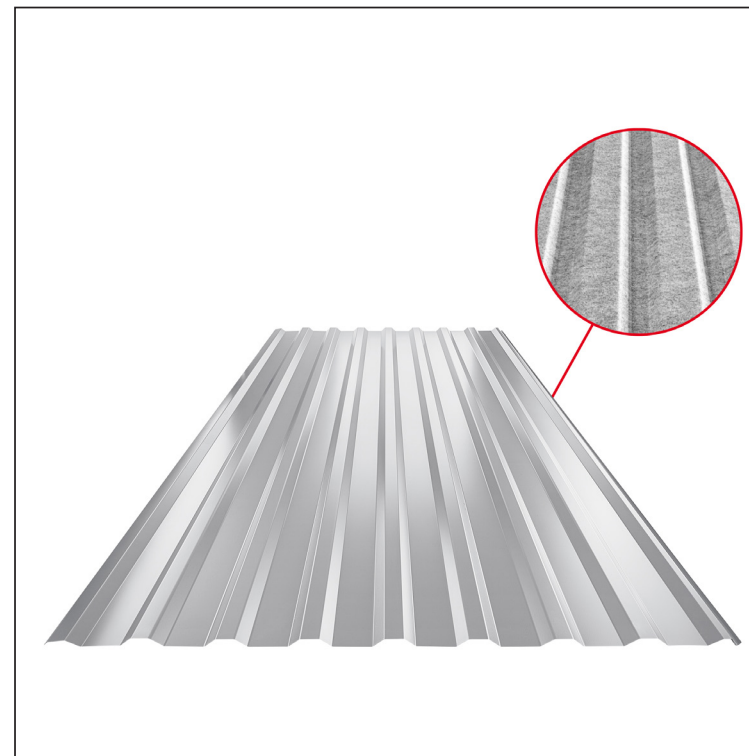

TEHNIČKI LIST

KROVNI TRAPEZ TR 18A SQ (sound – aqua)

W-TR 18A SQ

SQ = FILC PROTIV KONDENZACIJE I BUKU debljina 3–4 mm
info: SQ (sound-zvuk, aqua-voda)

BH Aluminijum obojeni – Silver – RAL 9006

INDEKS	SMENA	DATUM	POTPIS	KJG QUALITY®	TR18	Scan code for 3D model	
MARKA MAT.			K.O.	TEŽINA kg	RAZMERE		
DIM.-POLUPROIZVOD				STN		BROJ KAT.	
PROPORCIJE UREĐAJA.		IZRADIO Ing. Kluska M.		BELEŠKA		BR.POZICIJE	
PROVERIO		TEHNOL.		STARI CRTEŽ		BR.CRTEŽA	
NAZIV Krovni trapez TR 18A SQ (sound – aqua)				Broj listova		W-TR 18A SQ List	

Kreirano: 02.04.2026 10:18:14

Tehničke promene moguće

Tehnički parametri [mm]	
Širina pokrivanja	1100,0
Ukupna širina	1138,0
Visina profila	18,0
Debljina lima	0,70
Dužina pokrova	maks. 8000,0