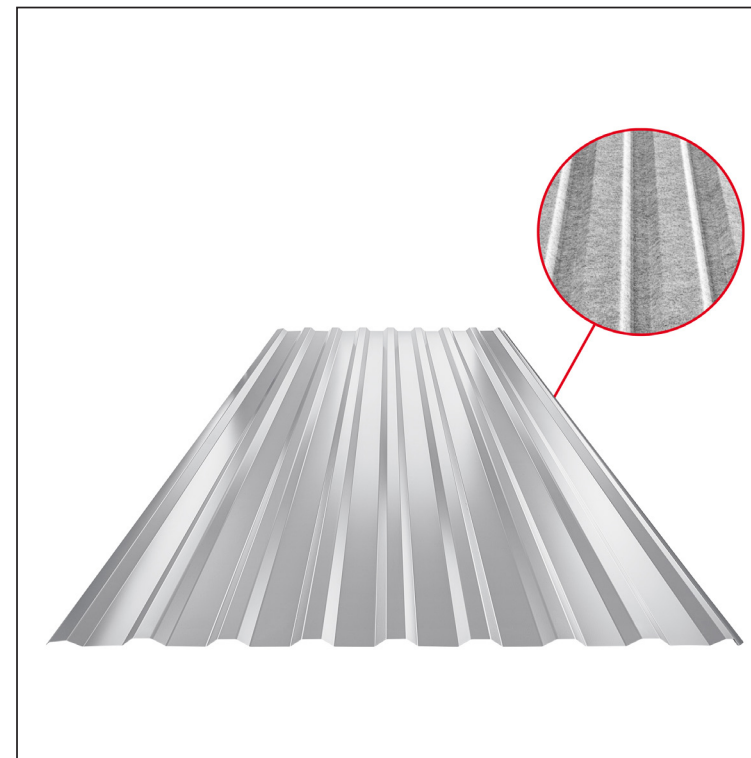

## KROVNI TRAPEZ TR 18A SQ (sound – aqua)

## W-TR 18A SQ

SQ = FILC PROTIV KONDENZACIJE I BUKU debljina 3–4 mm  
info: SQ (sound-zvuk, aqua-voda)

**BH** Aluminijum obojeni – Silver – RAL 9006

INDEKS	SMENA	DATUM	POTPIS	<b>KJG</b> QUALITY®	<b>TR18</b>	Scan code for 3D model	
MARKA MAT.			K.O.	TEŽINA kg	RAZMERE		
DIM.-POLUPROIZVOD				STN		BROJ KAT.	
PROPORCIJE UREĐAJA.		IZRADIO Ing. Kluska M.		BELEŠKA		BR.POZICIJE	
PROVERIO		TEHNOL.		STARI CRTEŽ		BR.CRTEŽA	
NAZIV Krovni trapez TR 18A SQ (sound – aqua)				Broj listova		W-TR 18A SQ List	

Kreirano: 22.05.2026 22:47:39

Tehničke promene moguće

Tehnički parametri [mm]	
Širina pokrivanja	1100,0
Ukupna širina	1138,0
Visina profila	18,0
Debljina lima	0,70
Dužina pokrova	maks. 8000,0