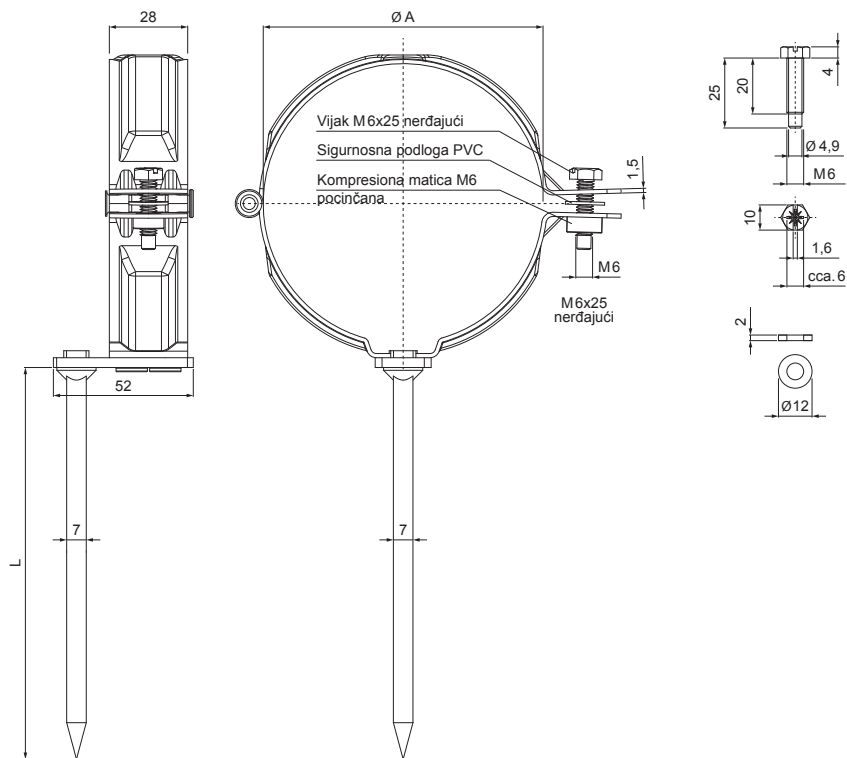

TEHNIČKI LIST

ŠELNA SA KLINOM 200 MM

P-POD

AN Pocink obojeni – Antracit – RAL 7016

INDEKS	SMENA	DATUM	POTPIS	KJG QUALITY®	Scan code for 3D model				
MARKA MAT.							K.O.	TEŽINA kg	RAZMERE
DIM.-POLUPROIZVOD									
PROPORCIJE UREĐAJA					STN	BROJ KAT.			
IZRADIO Ing. Kluska M.				BELEŠKA	BR.POZICIJE				
PROVERIO									
TEHNOL.		TEHNOL.		STARI CRTEŽ	BR.CRTEŽA				
NAZIV Šelna sa klinom 200 mm				Broj listova	P-POD	List			

Kreirano: 22.04.2026 09:36:37

Tehničke promene moguće

Dimenzije [mm]		
Nominalna veličina	Ø A	L
100	100	200