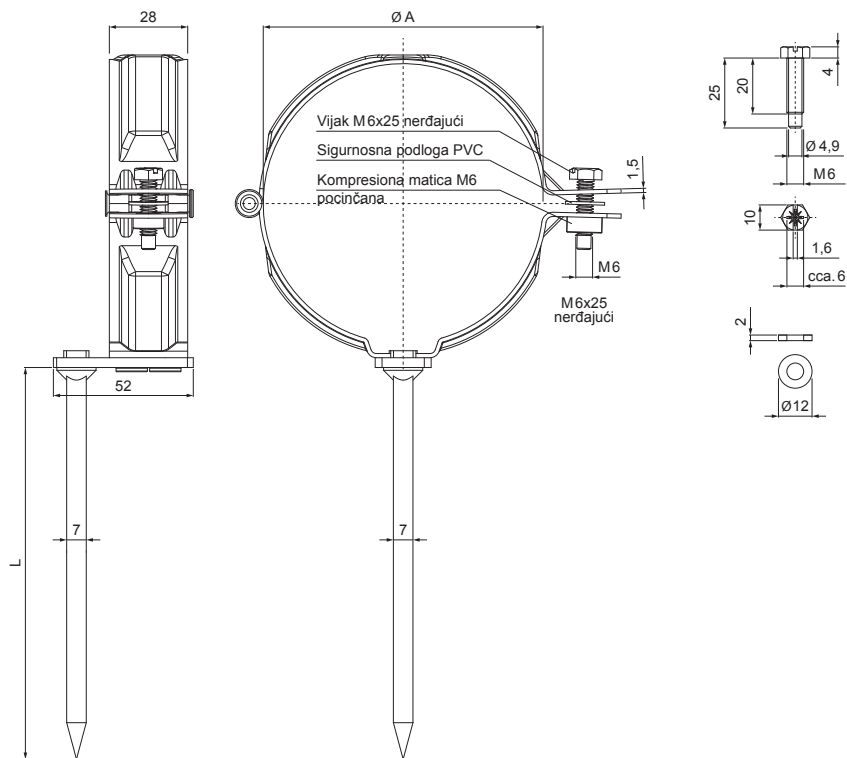

TEHNIČKI LIST

ŠELNA SA KLINOM 200 MM

P-POD

AN Pocink obojeni – Antracit – RAL 7016

INDEKS	SMENA	DATUM	POTPIS	KJG QUALITY®	Scan code for 3D model	
MARKA MAT.						
DIM.-POLUPROIZVOD						
PROPORCIJE UREĐAJA					STN	BROJ KAT.
IZRADIO Ing. Kluska M.				BELEŠKA	BR.POZICIJE	
PROVERIO						
TEHNOL.		TEHNOL.		STARI CRTEŽ	BR.CRTEŽA	
NAZIV Šelna sa klinom 200 mm				Broj listova	P-POD	List

Kreirano: 06.06.2026 13:09:27

Tehničke promene moguće

Dimenzije [mm]		
Nominalna veličina	Ø A	L
100	100	200