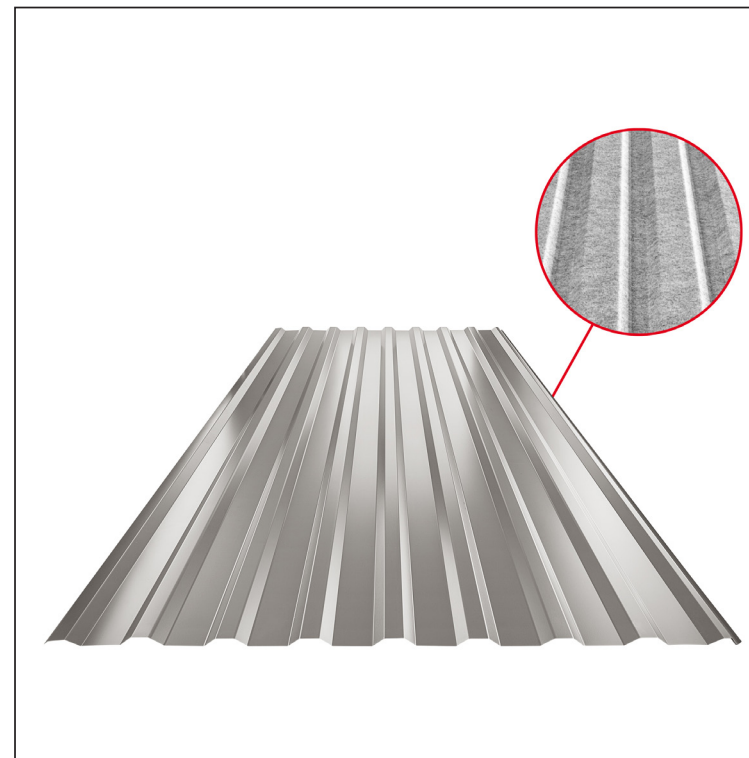

TEHNIČKI LIST

KROVNI TRAPEZ TR 18A SQ (sound – aqua)

W-TR 18A SQ

SQ = FILC PROTIV KONDENZACIJE I BUKU debljina 3–4 mm
 info: SQ (sound-zvuk, aqua-voda)

BHT Aluminijum obojeni – Tamno silver – RAL 9007

Tehnički parametri [mm]	
Širina pokrivanja	1100,0
Ukupna širina	1138,0
Visina profila	18,0
Debljina lima	0,70
Dužina pokrova	maks. 8000,0

INDEKS	SMENA	DATUM	POTPIS	KJG QUALITY®	TR18	Scan code for 3D model	
MARKA MAT.			K.O.	TEŽINA kg	RAZMERE		
DIM.-POLUPROIZVOD				STN		BROJ KAT.	
IZRADIO Ing. Kluska M.				BELEŠKA		BR.POZICIJE	
PROVERIO				STARI CRTEŽ		BR.CRTEŽA	
TEHNOL.		TEHNOL.		STARI CRTEŽ		BR.CRTEŽA	
NAZIV Krovni trapez TR 18A SQ (sound – aqua)				W-TR 18A SQ		List	
				Broj listova			