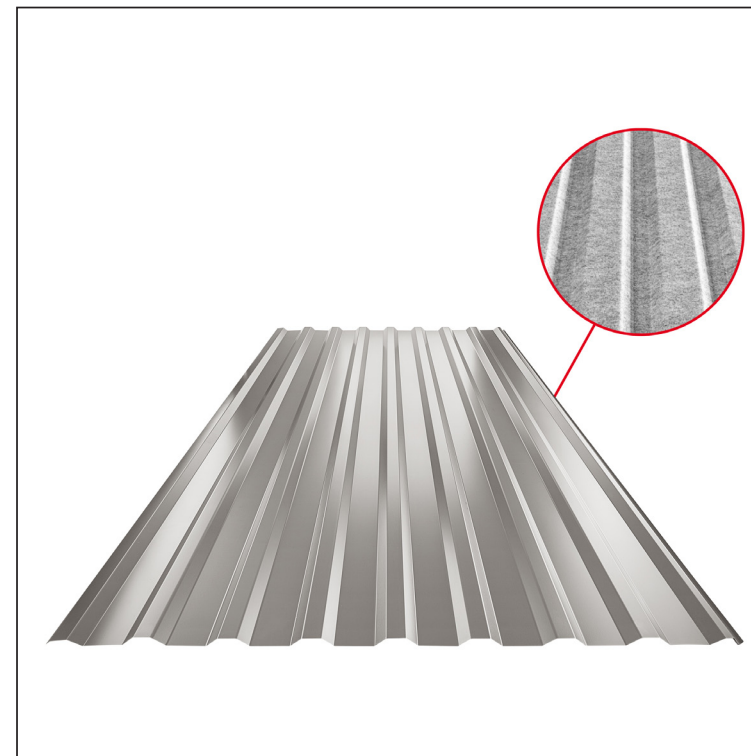

TEHNIČKI LIST

KROVNI TRAPEZ TR 18A SQ (sound – aqua)

W-TR 18A SQ

SQ = FILC PROTIV KONDENZACIJE I BUKU debljina 3–4 mm
 info: SQ (sound-zvuk, aqua-voda)

BHT Aluminijum obojeni – Tamno silver – RAL 9007

Tehnički parametri [mm]	
Širina pokrivanja	1100,0
Ukupna širina	1138,0
Visina profila	18,0
Debljina lima	0,70
Dužina pokriva	maks. 8000,0

INDEKS	SMENA	DATUM	POTPIS	KJG QUALITY®	TR18	Scan code for 3D model	
MARKA MAT.			K.O.	TEŽINA kg	RAZMERE		
DIM.-POLUPROIZVOD				STN	BROJ KAT.		
PROPORCIJE UREĐAJA.		IZRADIO Ing. Kluska M.		BELEŠKA	BR.POZICIJE		
PROVERIO		TEHNOL.		STARI CRTEŽ	BR.CRTEŽA		
NAZIV Krovni trapez TR 18A SQ (sound – aqua)				Broj listova	W-TR 18A SQ		List