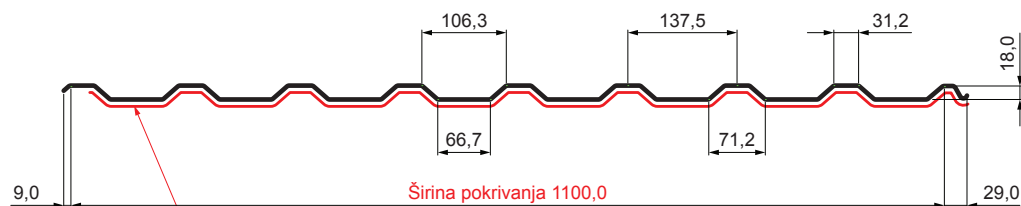

TEHNIČKI LIST

KROVNI TRAPEZ TR 18A SQ (sound – aqua)

W-TR 18A SQ

SQ = FILC PROTIV KONDENZACIJE I BUKU debljina 3–4 mm
 info: SQ (sound-zvuk, aqua-voda)

BHT Aluminijum obojeni – Tamno silver – RAL 9007

Tehnički parametri [mm]	
Širina pokrivanja	1100,0
Ukupna širina	1138,0
Visina profila	18,0
Debljina lima	0,70
Dužina pokriva	maks. 8000,0

INDEKS	SMENA	DATUM	POTPIS	KJG QUALITY®	TR18	Scan code for 3D model	
MARKA MAT.			K.O.	TEŽINA kg	RAZMERE		
DIM.-POLUPROIZVOD				STN	BROJ KAT.		
PROPORCIJE UREĐAJA.		IZRADIO Ing. Kluska M.		BELEŠKA	BR.POZICIJE		
PROVERIO		TEHNOL.		STARI CRTEŽ	BR.CRTEŽA		
NAZIV Krovni trapez TR 18A SQ (sound – aqua)				Broj listova	W-TR 18A SQ		List