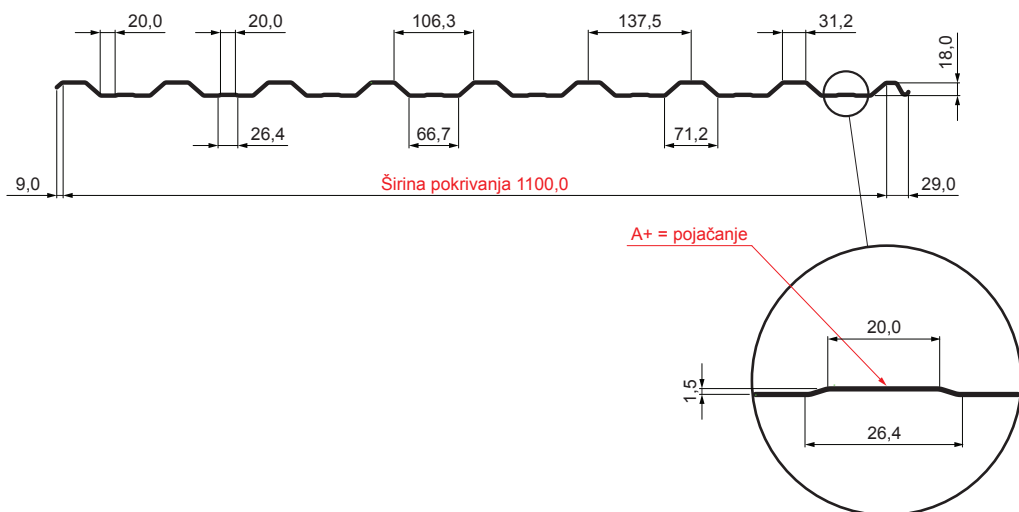

TEHNIČKI LIST

KROVNI TRAPEZ SA PREPUSTOM TR 18A+

W-TR 18A+

BHT Aluminijum obojeni – Tamno silver – RAL 9007

Tehnički parametri [mm]	
Širina pokrivanja	1100,0
Ukupna širina	1138,0
Visina profila	18,0
Debljina lima	0,70
Dužina pokrova	maks. 8000,0

INDEKS	SMENA	DATUM	POTPIS	KJG QUALITY	TR18	Scan code for 3D model	
MARKA MAT.			K.O.	TEŽINA kg	RAZMERE		
DIM.-POLUPROIZVOD				STN	BROJ KAT.		
IZRADIO Ing. Kluska M.				BELEŠKA	BR.POZICIJE		
PROVERIO				STARI CRTEŽ	BR.CRTEŽA		
TEHNOL.		TEHNOL.		STARI CRTEŽ		BR.CRTEŽA	
NAZIV Krovni trapez sa prepustom TR 18A+				W-TR 18A+		List	
				Broj listova			