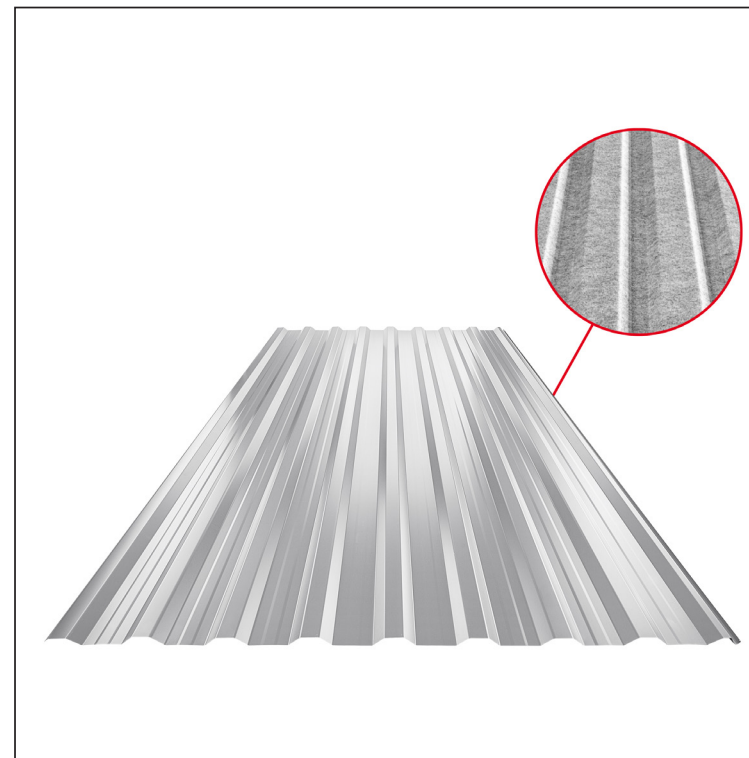

TEHNIČKI LIST

KROVNI TRAPEZ SA PREPUSTOM TR 18A+ SQ (sound – aqua)

W-TR 18A+ SQ

SQ = FILC PROTIV KONDENZACIJE I BUKU debljina 3–4 mm
info: SQ (sound-zvuk, aqua-voda)

BH Aluminijum obojeni – Silver – RAL 9006

INDEKS	SMENA	DATUM	POTPIS	KJG QUALITY®	TR18	Scan code for 3D model	
MARKA MAT.			K.O.	TEŽINA kg	RAZMERE		
DIM.-POLUPROIZVOD				STN		BROJ KAT.	
PROPORCIJE UREĐAJA				BELEŠKA		BR.POZICIJE	
IZRADIO Ing. Kluska M.				STARI CRTEŽ		BR.CRTEŽA	
PROVERIO		TEHNOL.		NAZIV		Broj listova	
Krovni trapez sa prepustom TR 18A+ SQ (sound – aqua)				W-TR 18A+ SQ		List	

Kreirano: 02.04.2026 12:13:06

Tehničke promene moguće

Tehnički parametri [mm]	
Širina pokrivanja	1100,0
Ukupna širina	1138,0
Visina profila	18,0
Debljina lima	0,70
Dužina pokrova	maks. 8000,0