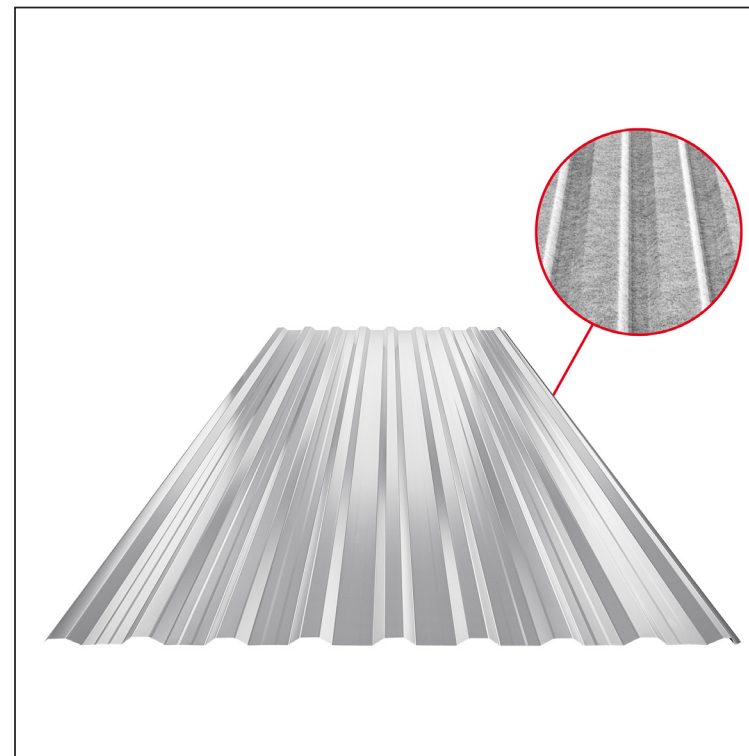

TEHNIČKI LIST

KROVNI TRAPEZ SA PREPUSTOM TR 18A+ SQ (sound – aqua)

W-TR 18A+ SQ

SQ = FILC PROTIV KONDENZACIJE I BUKU debljina 3–4 mm
info: SQ (sound-zvuk, aqua-voda)

BH Aluminijum obojeni – Silver – RAL 9006

Tehnički parametri [mm]	
Širina pokrivanja	1100,0
Ukupna širina	1138,0
Visina profila	18,0
Debljina lima	0,70
Dužina pokrova	maks. 8000,0

INDEKS	SMENA	DATUM	POTPIS	KJG QUALITY®	TR18	Scan code for 3D model	QR
MARKA MAT.			K.O.	TEŽINA kg	RAZMERE		
DIM.-POLUPROIZVOD				STN	BROJ KAT.		
PROPORCIJE UREĐAJA				BELEŠKA	BR.POZICIJE		
IZRADIO Ing. Kluska M.				STARI CRTEŽ	BR.CRTEŽA		
PROVERIO			TEHNOL.		BR. listova		
NAZIV				W-TR 18A+ SQ		List	
Krovni trapez sa prepustom TR 18A+ SQ (sound – aqua)							