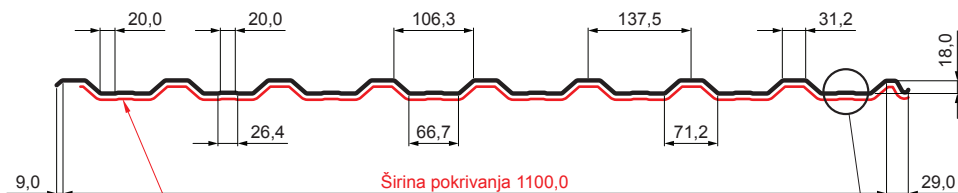

TEHNIČKI LIST

KROVNI TRAPEZ SA PREPUSTOM TR 18A+ SQ (sound – aqua)

W-TR 18A+ SQ

SQ = FILC PROTIV KONDENZACIJE I BUKU debljina 3–4 mm
info: SQ (sound-zvuk, aqua-voda)

BH Aluminijum obojeni – Silver – RAL 9006

Tehnički parametri [mm]	
Širina pokrivanja	1100,0
Ukupna širina	1138,0
Visina profila	18,0
Debljina lima	0,70
Dužina pokrova	maks. 8000,0

INDEKS	SMENA	DATUM	POTPIS	KJG QUALITY®	TR18	Scan code for 3D model	QR
MARKA MAT.			K.O.	TEŽINA kg	RAZMERE		
DIM.-POLUPROIZVOD				STN	BROJ KAT.		
PROPORCIJE UREĐAJA				BELEŠKA	BR.POZICIJE		
IZRADIO Ing. Kluska M.				STARI CRTEŽ	BR.CRTEŽA		
PROVERIO			TEHNOL.		BR. listova		
NAZIV				W-TR 18A+ SQ		List	
Krovni trapez sa prepustom TR 18A+ SQ (sound – aqua)							