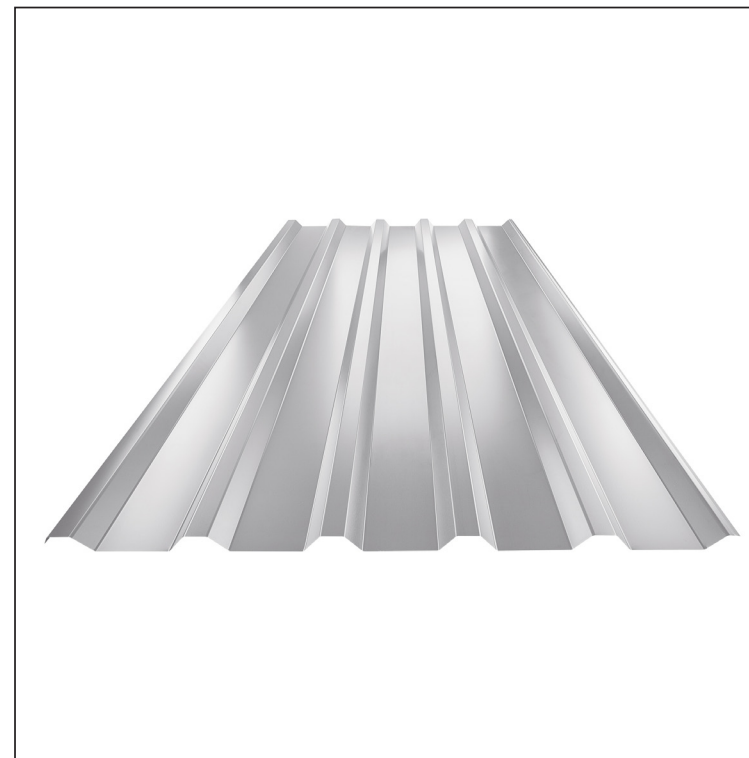

TEHNIČKI LIST

KROVNI TRAPEZ TR 35A

W-TR 35A

BH Aluminijum obojeni – Silver – RAL 9006

| Tehnički parametri [mm] | |
|-------------------------|--------------|
| Širina pokrivanja | 1060,0 |
| Ukupna širina | 1085,0 |
| Visina profila | 34,5 |
| Debljina lima | 0,70 |
| Dužina pokrova | maks. 8000,0 |

| | | | | | | | |
|------------------------|-------|---------|--------|------------------------|-------------|------------------------|--|
| INDEKS | SMENA | DATUM | POTPIS | KJG QUALITY® | TR35 | Scan code for 3D model | |
| MARKA MAT. | | | K.O. | TEŽINA kg | RAZMERE | | |
| DIM.-POLUPROIZVOD | | | | STN | | BROJ KAT. | |
| IZRADIO Ing. Kluska M. | | | | BELEŠKA | | BR.POZICIJE | |
| PROVERIO | | | | STARI CRTEŽ | | BR.CRTEŽA | |
| TEHNOL. | | TEHNOL. | | STARI CRTEŽ | | BR.CRTEŽA | |
| NAZIV | | | | Krovni trapez TR 35A | | W-TR 35A | |
| | | | | Broj listova | | List | |