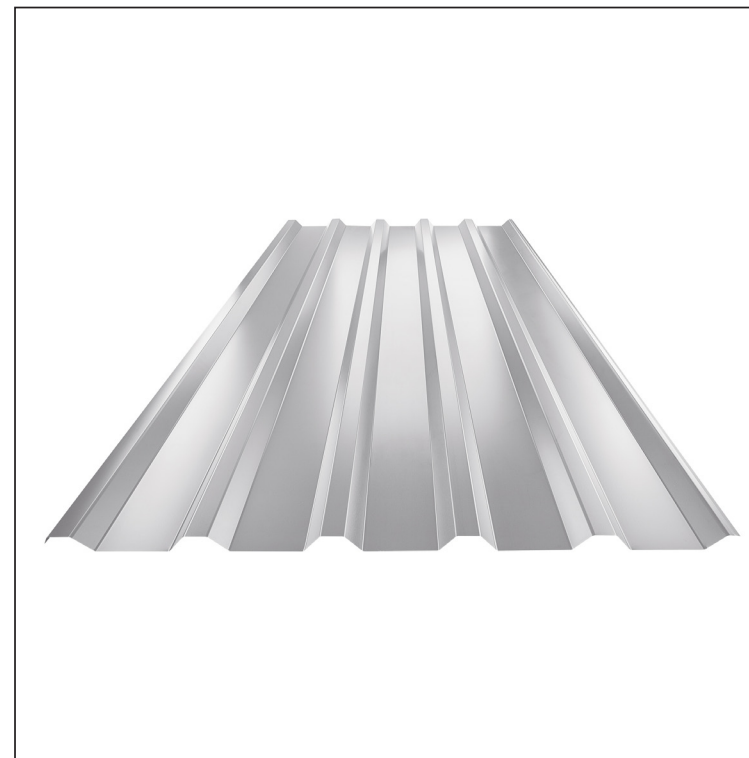

TEHNIČKI LIST

KROVNI TRAPEZ TR 35A

W-TR 35A

BH Aluminijum obojeni – Silver – RAL 9006

Tehnički parametri [mm]	
Širina pokrivanja	1060,0
Ukupna širina	1085,0
Visina profila	34,5
Debljina lima	0,70
Dužina pokrova	maks. 8000,0

INDEKS	SMENA	DATUM	POTPIS	KJG QUALITY®	TR35	Scan code for 3D model	
MARKA MAT.			K.O.	TEŽINA kg	RAZMERE		
DIM.-POLUPROIZVOD			STN		BROJ KAT.		
IZRADIO Ing. Kluska M.				BELEŠKA		BR.POZICIJE	
PROVERIO				STARI CRTEŽ		BR.CRTEŽA	
TEHNOL.		TEHNOL.		NAZIV		List	
				Krovni trapez TR 35A		W-TR 35A	
				Broj listova		List	