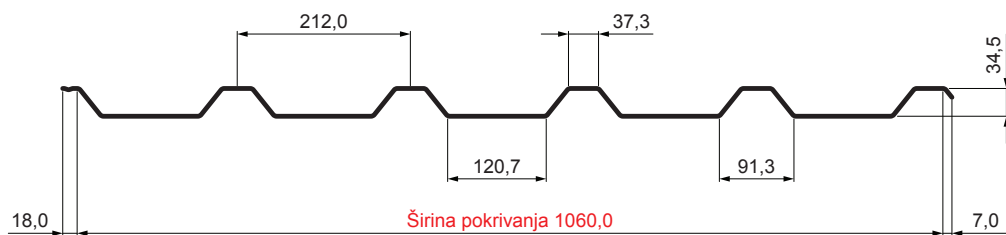

TEHNIČKI LIST

KROVNI TRAPEZ TR 35A

W-TR 35A

BHT Aluminijum obojeni – Tamno silver – RAL 9007

Tehnički parametri [mm]	
Širina pokrivanja	1060,0
Ukupna širina	1085,0
Visina profila	34,5
Debljina lima	0,70
Dužina pokrova	maks. 8000,0

INDEKS	SMENA	DATUM	POTPIS	KJG QUALITY®	TR35	Scan code for 3D model	
MARKA MAT.			K.O.	TEŽINA kg	RAZMERE		
DIM.-POLUPROIZVOD				STN		BROJ KAT.	
IZRADIO Ing. Kluska M.				BELEŠKA		BR.POZICIJE	
PROVERIO				STARI CRTEŽ		BR.CRTEŽA	
TEHNOL.		TEHNOL.		STARI CRTEŽ		BR.CRTEŽA	
NAZIV				Krovni trapez TR 35A		W-TR 35A	
				Broj listova		List	