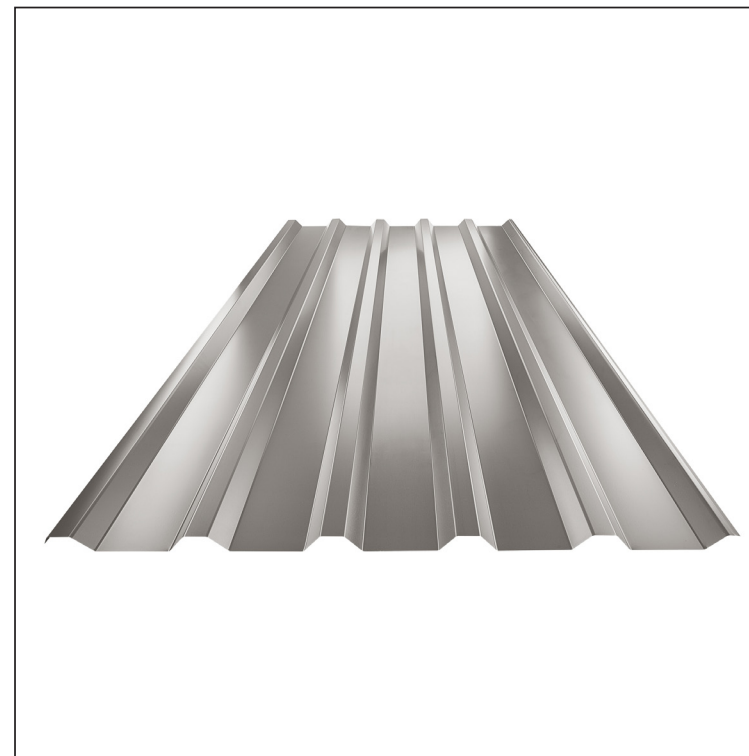

# KROVNI TRAPEZ TR 35A

# W-TR 35A

**BHT** Aluminijum obojeni – Tamno silver – RAL 9007

INDEKS	SMENA	DATUM	POTPIS	<b>KJG</b> QUALITY®	<b>TR35</b>	Scan code for 3D model	
MARKA MAT.			K.O.	TEŽINA kg	RAZMERE		
DIM.-POLUPROIZVOD				STN		BROJ KAT.	
IZRADIO Ing. Kluska M.				BELEŠKA		BR.POZICIJE	
PROVERIO				STARI CRTEŽ		BR.CRTEŽA	
TEHNOL.		TEHNOL.		NAZIV		List	
				Krovni trapez TR 35A		W-TR 35A	
				Broj listova		List	

Tehnički parametri [mm]	
Širina pokrivanja	1060,0
Ukupna širina	1085,0
Visina profila	34,5
Debljina lima	0,70
Dužina pokrova	maks. 8000,0

Kreirano: 22.05.2026 22:47:39

Tehničke promene moguće