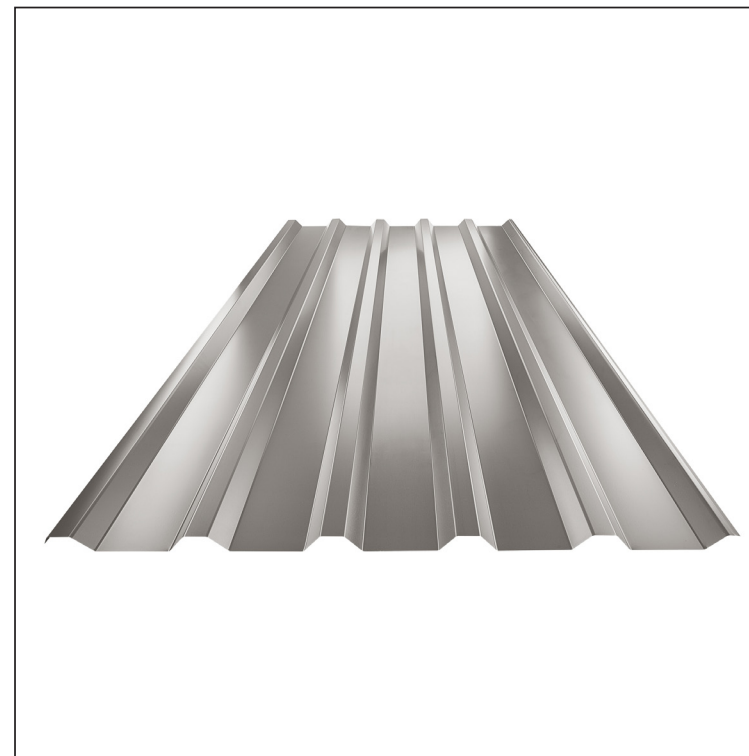

TEHNIČKI LIST

KROVNI TRAPEZ TR 35A

W-TR 35A

BHT Aluminijum obojeni – Tamno silver – RAL 9007

INDEKS	SMENA	DATUM	POTPIS	KJG QUALITY®	TR35	Scan code for 3D model	
MARKA MAT.			K.O.	TEŽINA kg	RAZMERE		
DIM.-POLUPROIZVOD				STN		BROJ KAT.	
IZRADIO Ing. Kluska M.				BELEŠKA		BR.POZICIJE	
PROVERIO				STARI CRTEŽ		BR.CRTEŽA	
TEHNOL.		TEHNOL.		NAZIV		List	
				Krovni trapez TR 35A		W-TR 35A	
				Broj listova		List	

Tehnički parametri [mm]	
Širina pokrivanja	1060,0
Ukupna širina	1085,0
Visina profila	34,5
Debljina lima	0,70
Dužina pokrova	maks. 8000,0

Kreirano: 22.05.2026 22:47:39

Tehničke promene moguće