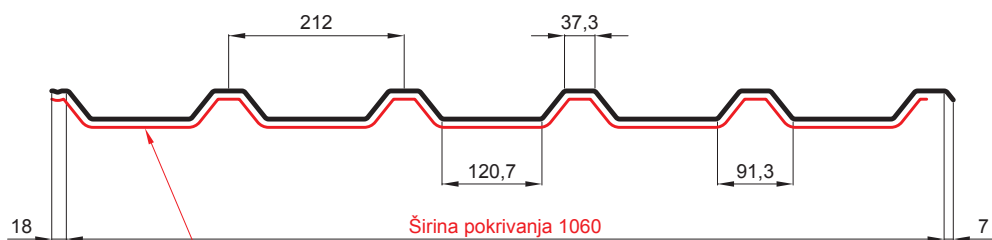

TEHNIČKI LIST

KROVNI TRAPEZ TR 35A SQ (sound – aqua)

W-TR 35A SQ

SQ = FILC PROTIV KONDENZACIJE I BUKU debljina 3-4mm
 info: SQ (sound-zvuk, aqua-voda)

BH Aluminijum obojeni – Silver – RAL 9006

Tehnički parametri [mm]	
Širina pokrivanja	1060
Ukupna širina	1085
Višina profila	34,5
Debljina lima	0,70
Dužina pokrova	maks. 8000

INDEKS	SMENA	DATUM	POTPIS	KJG QUALITY®	TR35	Scan code for 3D model	
MARKA MAT.		K.O.	TEŽINA kg	RAZMERE			
DIM.-POLUPROIZVOD			STN	BROJ KAT.			
PROPORCIJE UREĐAJA			BELEŠKA	BR.POZICIJE			
IZRADIO Ing. Kluska M.			STARI CRTEŽ	BR.CRTEŽA			
PROVERIO			NAZIV	List			
TEHNOL.	TEHNOL.		Krovni trapez TR 35A SQ (sound – aqua)	Broj listova	W-TR 35A SQ		