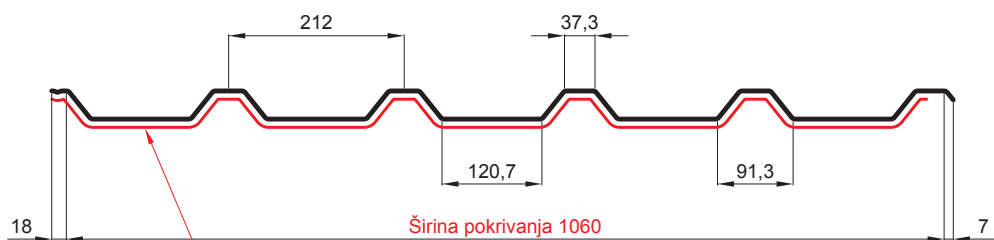

# KROVNI TRAPEZ TR 35A SQ (sound – aqua)

# W-TR 35A SQ

SQ = FILC PROTIV KONDENZACIJE I BUKU debljina 3-4mm  
 info: SQ (sound-zvuk, aqua-voda)

**BH** Aluminijum obojeni – Silver – RAL 9006

Tehnički parametri [mm]	
Širina pokrivanja	1060
Ukupna širina	1085
Višina profila	34,5
Debljina lima	0,70
Dužina pokrova	maks. 8000

INDEKS	SMENA	DATUM	POTPIS	<b>KJG</b> QUALITY®	<b>TR35</b>	Scan code for 3D model	
MARKA MAT.			K.O.	TEŽINA kg	RAZMERE		
DIM.-POLUPROIZVOD				STN	BROJ KAT.		
IZRADIO Ing. Kluska M.				BELEŠKA	BR.POZICIJE		
PROVERIO				STARI CRTEŽ	BR.CRTEŽA		
TEHNOL.			TEHNOL.		STARI CRTEŽ	BR.CRTEŽA	
NAZIV Krovni trapez TR 35A SQ (sound – aqua)				Broj listova	W-TR 35A SQ List		