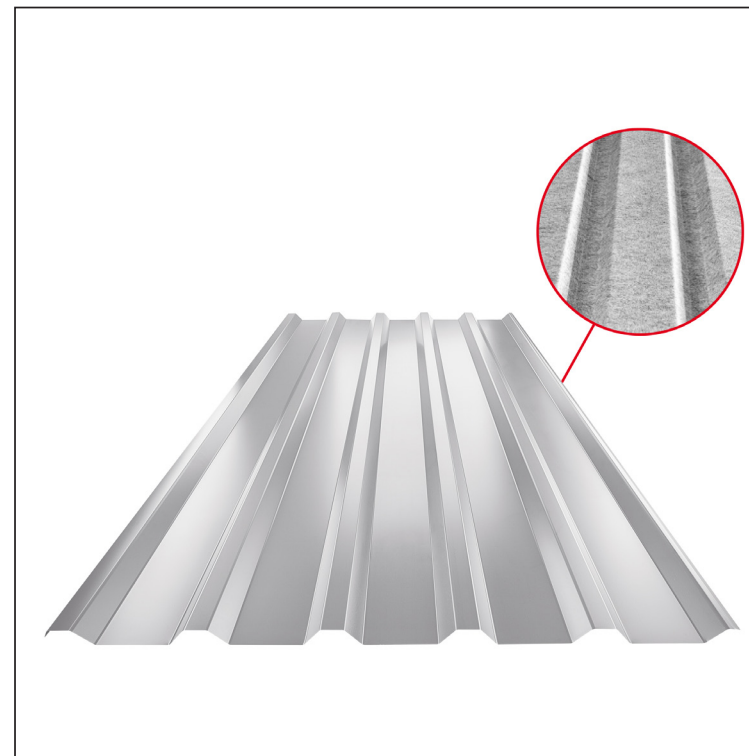

# KROVNI TRAPEZ TR 35A SQ (sound – aqua)

# W-TR 35A SQ

SQ = FILC PROTIV KONDENZACIJE I BUKU debljina 3-4mm  
 info: SQ (sound-zvuk, aqua-voda)

**BH** Aluminijum obojeni – Silver – RAL 9006

Tehnički parametri [mm]	
Širina pokrivanja	1060
Ukupna širina	1085
Višina profila	34,5
Debljina lima	0,70
Dužina pokrova	maks. 8000