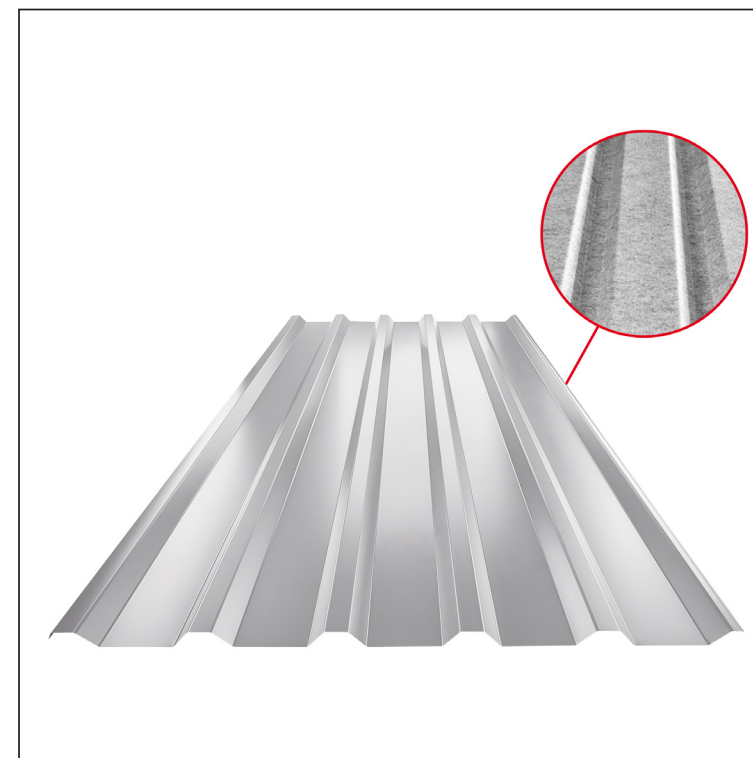

TEHNIČKI LIST

KROVNI TRAPEZ TR 35A SQ (sound – aqua)

W-TR 35A SQ

SQ = FILC PROTIV KONDENZACIJE I BUKU debljina 3-4mm
 info: SQ (sound-zvuk, aqua-voda)

BH Aluminijum obojeni – Silver – RAL 9006

Tehnički parametri [mm]	
Širina pokrivanja	1060
Ukupna širina	1085
Višina profila	34,5
Debljina lima	0,70
Dužina pokrova	maks. 8000

INDEKS	SMENA	DATUM	POTPIS	KJG QUALITY®	TR35	Scan code for 3D model	
MARKA MAT.		K.O.	TEŽINA kg	RAZMERE			
DIM.-POLUPROIZVOD			STN	BROJ KAT.			
PROPORCIJE UREĐAJA			BELEŠKA	BR.POZICIJE			
IZRADIO Ing. Kluska M.			STARI CRTEŽ	BR.CRTEŽA			
PROVERIO			NAZIV	List			
TEHNOL.	TEHNOL.		Krovni trapez TR 35A SQ (sound – aqua)	Broj listova	W-TR 35A SQ		