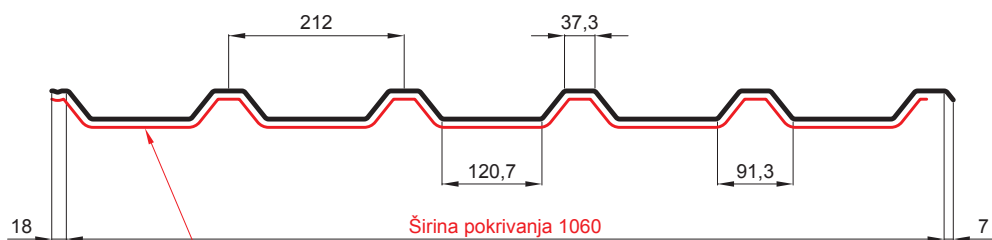

TEHNIČKI LIST

KROVNI TRAPEZ TR 35A SQ (sound – aqua)

W-TR 35A SQ

SQ = FILC PROTIV KONDENZACIJE I BUKU debljina 3-4mm
 info: SQ (sound-zvuk, aqua-voda)

BHT Aluminijum obojeni – Tamno silver – RAL 9007

INDEKS	SMENA	DATUM	POTPIS	KJG QUALITY®	TR35	Scan code for 3D model	
MARKA MAT.			K.O.	TEŽINA kg	RAZMERE		
DIM.-POLUPROIZVOD				STN		BROJ KAT.	
PROPORCIJE UREĐAJA				BELEŠKA		BR.POZICIJE	
IZRADIO Ing. Kluska M.				STARI CRTEŽ		BR.CRTEŽA	
PROVERIO		TEHNOL.		STARI CRTEŽ		BR.CRTEŽA	
NAZIV Krovni trapez TR 35A SQ (sound – aqua)				Broj listova		W-TR 35A SQ List	

Kreirano: 02.04.2026 11:30:24

Tehničke promene moguće

Tehnički parametri [mm]	
Širina pokrivanja	1060
Ukupna širina	1085
Višina profila	34,5
Debljina lima	0,70
Dužina pokrova	maks. 8000