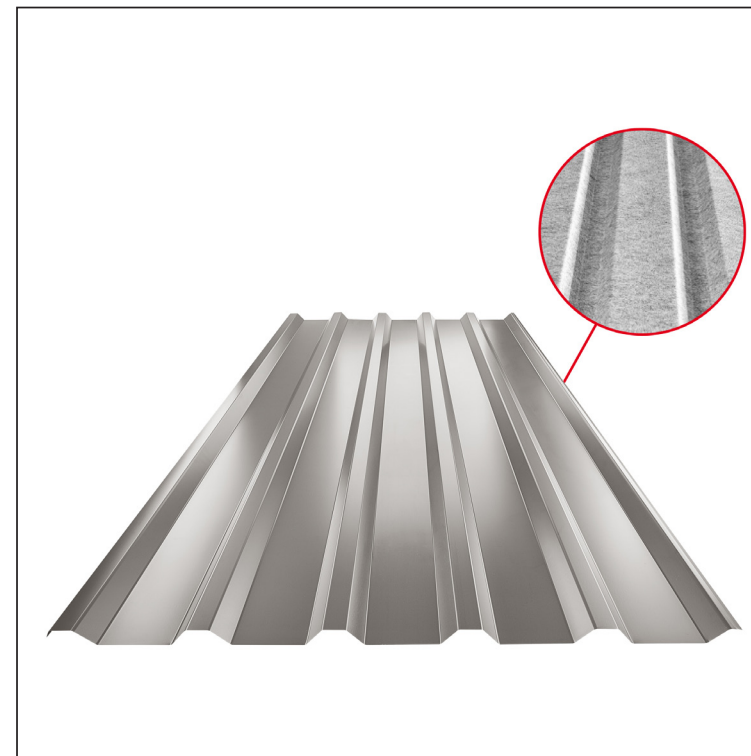

TEHNIČKI LIST

KROVNI TRAPEZ TR 35A SQ (sound – aqua)

W-TR 35A SQ

SQ = FILC PROTIV KONDENZACIJE I BUKU debljina 3-4mm
 info: SQ (sound-zvuk, aqua-voda)

BHT Aluminijum obojeni – Tamno silver – RAL 9007

INDEKS	SMENA	DATUM	POTPIS	KJG QUALITY®	TR35	Scan code for 3D model	
MARKA MAT.			K.O.	TEŽINA kg	RAZMERE		
DIM.-POLUPROIZVOD				STN		BROJ KAT.	
PROPORCIJE UREĐAJA				BELEŠKA		BR.POZICIJE	
IZRADIO Ing. Kluska M.				STARI CRTEŽ		BR.CRTEŽA	
PROVERIO		TEHNOL.		STARI CRTEŽ		BR.CRTEŽA	
NAZIV Krovni trapez TR 35A SQ (sound – aqua)				Broj listova		W-TR 35A SQ List	

Kreirano: 02.04.2026 11:30:24

Tehničke promene moguće

Tehnički parametri [mm]	
Širina pokrivanja	1060
Ukupna širina	1085
Višina profila	34,5
Debljina lima	0,70
Dužina pokrova	maks. 8000