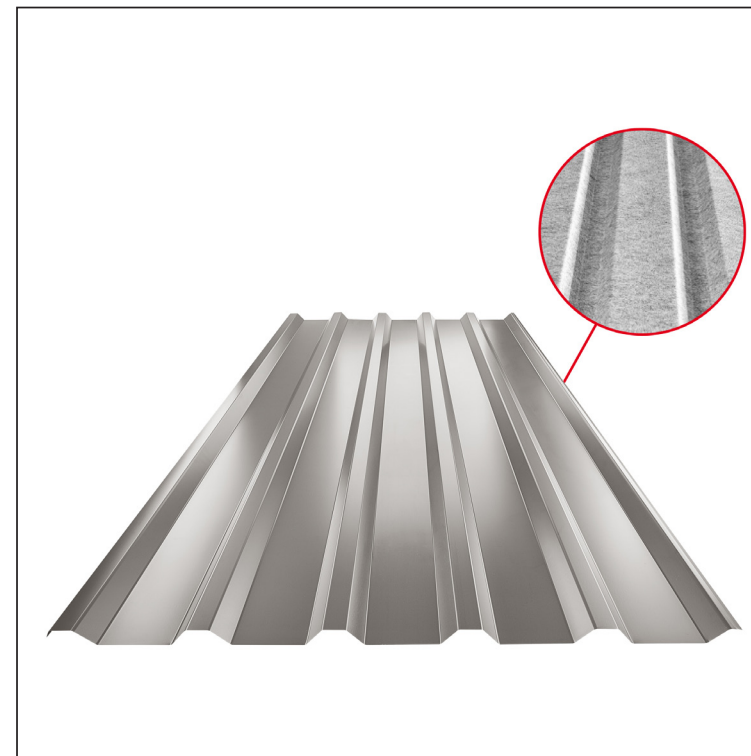

BHT Aluminijum obojeni – Tamno silver – RAL 9007

INDEKS	SMENA	DATUM	POTPIS	KJG QUALITY®	TR35	Scan code for 3D model	
MARKA MAT.			K.O.	TEŽINA kg	RAZMERE		
DIM.-POLUPROIZVOD				STN		BROJ KAT.	
PROPORCIJE UREĐAJA				BELEŠKA		BR.POZICIJE	
IZRADIO Ing. Kluska M.				STARI CRTEŽ		BR.CRTEŽA	
PROVERIO		TEHNOL.		STARI CRTEŽ		BR.CRTEŽA	
NAZIV Krovni trapez TR 35A SQ (sound – aqua)				Broj listova		W-TR 35A SQ List	

Kreirano: 02.04.2026 11:30:24

Tehničke promene moguće

Tehnički parametri [mm]	
Širina pokrivanja	1060
Ukupna širina	1085
Višina profila	34,5
Debljina lima	0,70
Dužina pokrova	maks. 8000