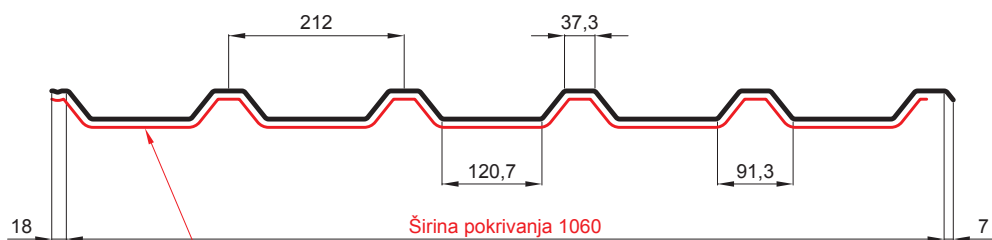

TEHNIČKI LIST

KROVNI TRAPEZ TR 35A SQ (sound – aqua)

W-TR 35A SQ

SQ = FILC PROTIV KONDENZACIJE I BUKU debljina 3-4mm
info: SQ (sound-zvuk, aqua-voda)