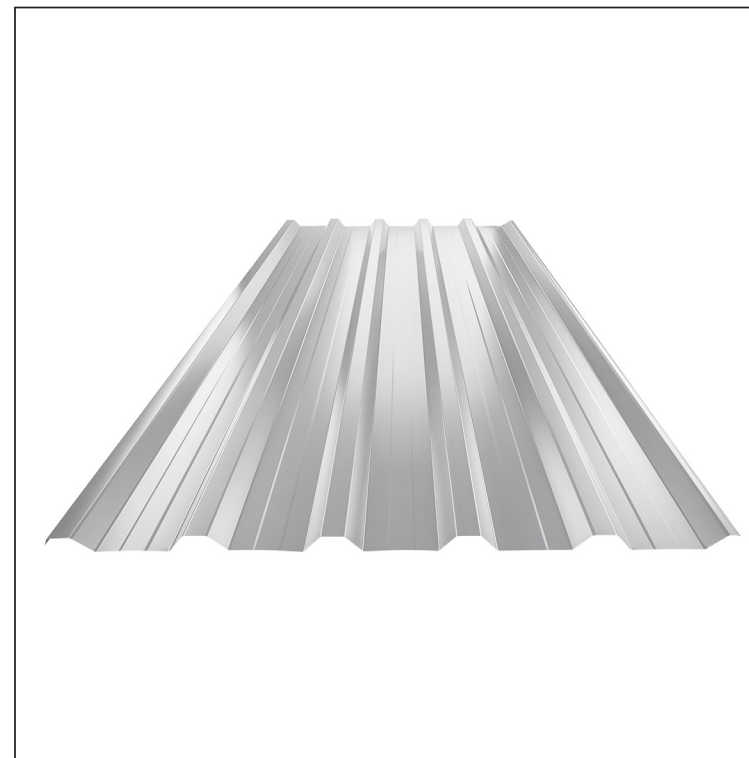

# KROVNI TRAPEZ SA PREPUSTOM TR 35A+

# W-TR 35A+

**BH** Aluminijum obojeni – Silver – RAL 9006

INDEKS	SMENA	DATUM	POTPIS	<b>KJG</b> QUALITY®	<b>TR35</b>	Scan code for 3D model	
MARKA MAT.			K.O.	TEŽINA kg	RAZMERE		
DIM.-POLUPROIZVOD				STN		BROJ KAT.	
PROPORCIJE UREĐAJA.				BELEŠKA		BR.POZICIJE	
IZRADIO Ing. Kluska M.				STARI CRTEŽ		BR.CRTEŽA	
PROVERIO		TEHNOL.		STARI CRTEŽ		BR.CRTEŽA	
NAZIV Krovni trapez sa prepustom TR 35A+				Broj listova		W-TR 35A+ List	

Kreirano: 22.05.2026 22:44:38

Tehničke promene moguće

Tehnički parametri [mm]	
Širina pokrivanja	1060
Ukupna širina	1085
Višina profila	34,5
Debljina lima	0,70
Dužina pokrova	maks. 8000