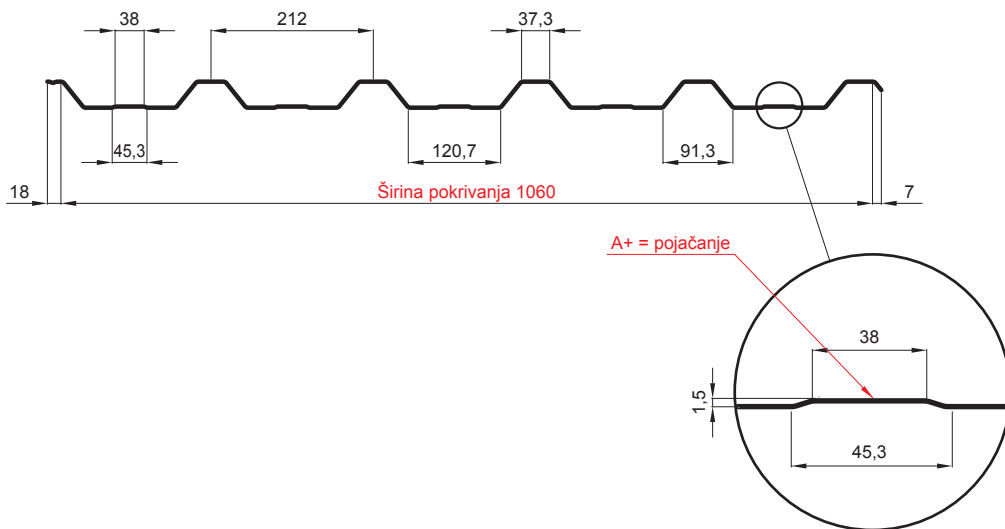

# KROVNI TRAPEZ SA PREPUSTOM TR 35A+

# W-TR 35A+

**BH** Aluminijum obojeni – Silver – RAL 9006

INDEKS	SMENA	DATUM	POTPIS	<b>KJG</b> QUALITY®	<b>TR35</b>	Scan code for 3D model	
MARKA MAT.			K.O.	TEŽINA kg	RAZMERE		
DIM.-POLUPROIZVOD				STN		BROJ KAT.	
PROPORCIJE UREĐAJA.				BELEŠKA		BR.POZICIJE	
IZRADIO Ing. Kluska M.				STARI CRTEŽ		BR.CRTEŽA	
PROVERIO		TEHNOL.		STARI CRTEŽ		BR.CRTEŽA	
NAZIV Krovni trapez sa prepustom TR 35A+				Broj listova		W-TR 35A+ List	

Kreirano: 22.05.2026 22:44:38

Tehničke promene moguće

Tehnički parametri [mm]	
Širina pokrivanja	1060
Ukupna širina	1085
Višina profila	34,5
Debljina lima	0,70
Dužina pokrova	maks. 8000