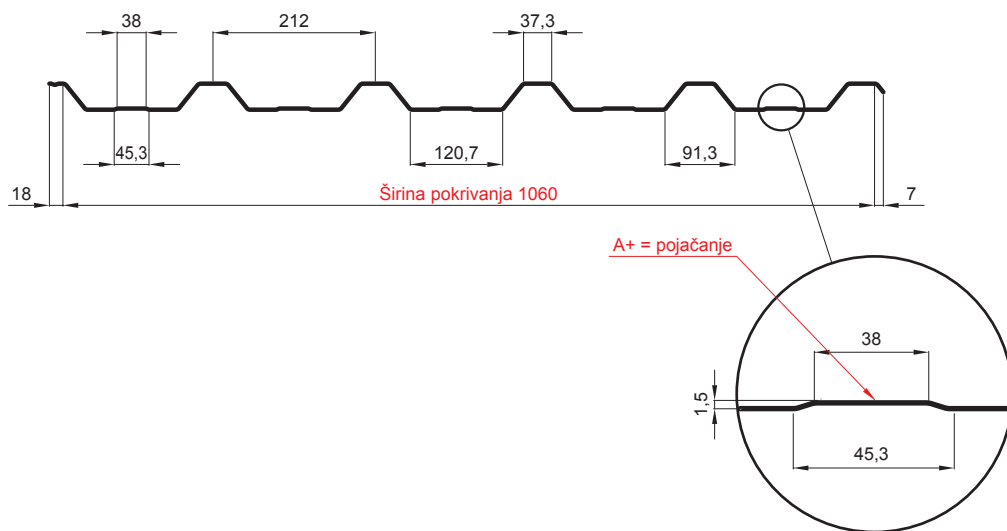

TEHNIČKI LIST

KROVNI TRAPEZ SA PREPUSTOM TR 35A+

W-TR 35A+

BHT Aluminijum obojeni – Tamno silver – RAL 9007

INDEKS	SMENA	DATUM	POTPIS	KJG QUALITY®	TR35	Scan code for 3D model	
MARKA MAT.			K.O.	TEŽINA kg	RAZMERE		
DIM.-POLUPROIZVOD				STN		BROJ KAT.	
PROPORCIJE UREĐAJA.		IZRADIO Ing. Kluska M.		BELEŠKA		BR.POZICIJE	
PROVERIO		TEHNOL.		STARI CRTEŽ		BR.CRTEŽA	
NAZIV Krovni trapez sa prepustom TR 35A+				Broj listova		W-TR 35A+ List	

Kreirano: 22.05.2026 22:44:21

Tehničke promene moguće

Tehnički parametri [mm]	
Širina pokrivanja	1060
Ukupna širina	1085
Višina profila	34,5
Debljina lima	0,70
Dužina pokrova	maks. 8000