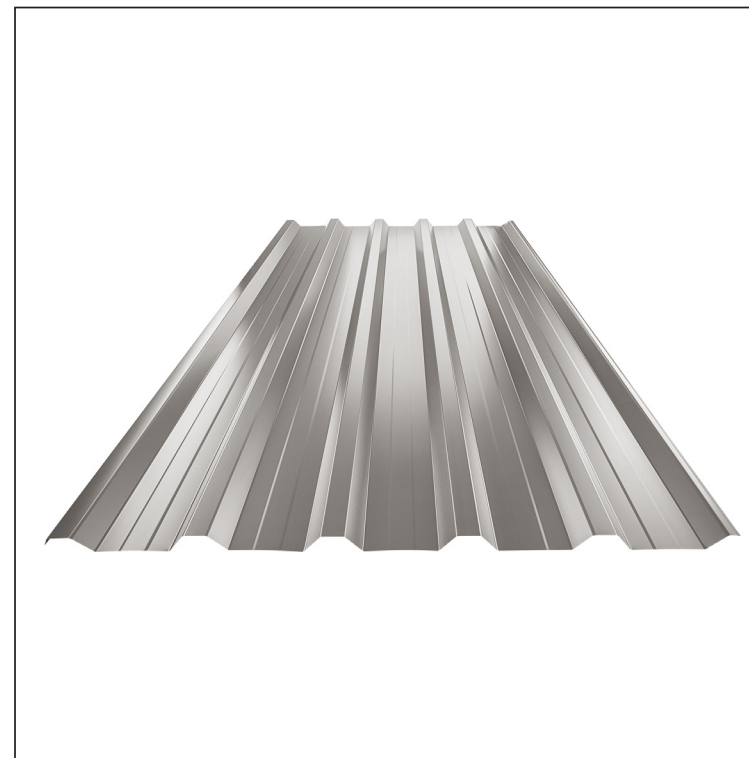

TEHNIČKI LIST

KROVNI TRAPEZ SA PREPUSTOM TR 35A+

W-TR 35A+

BHT Aluminijum obojeni – Tamno silver – RAL 9007

INDEKS	SMENA	DATUM	POTPIS	KJG QUALITY®	TR35	Scan code for 3D model	
MARKA MAT.			K.O.	TEŽINA kg	RAZMERE		
DIM.-POLUPROIZVOD				STN		BROJ KAT.	
PROPORCIJE UREĐAJA.		IZRADIO Ing. Kluska M.		BELEŠKA		BR.POZICIJE	
PROVERIO		TEHNOL.		STARI CRTEŽ		BR.CRTEŽA	
NAZIV Krovni trapez sa prepustom TR 35A+				Broj listova		W-TR 35A+ List	

Kreirano: 22.05.2026 22:44:21

Tehničke promene moguće

Tehnički parametri [mm]	
Širina pokrivanja	1060
Ukupna širina	1085
Višina profila	34,5
Debljina lima	0,70
Dužina pokrova	maks. 8000