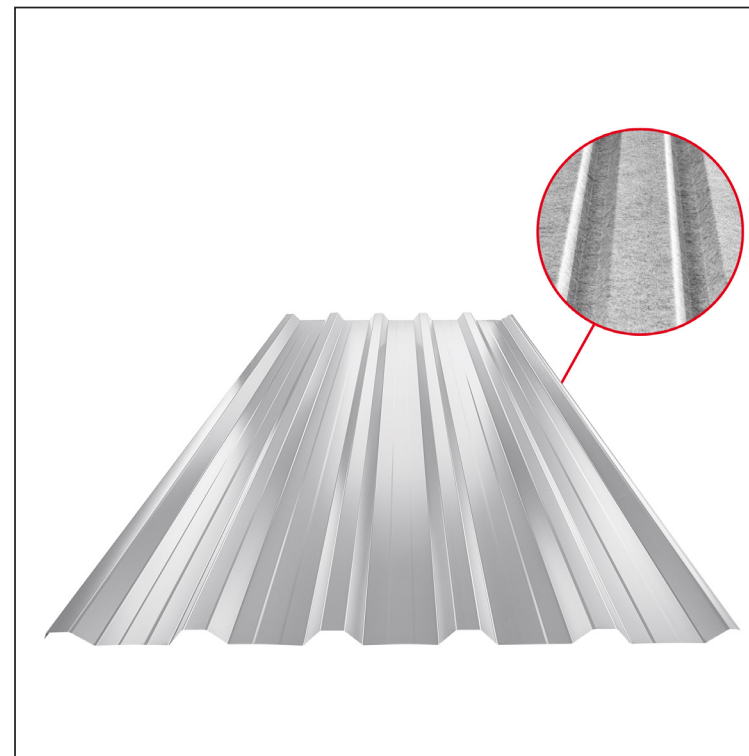

TEHNIČKI LIST

KROVNI TRAPEZ SA PREPUSTOM TR 35A+ SQ (sound – aqua)

W-TR 35A+ SQ

BH Aluminijum obojeni – Silver – RAL 9006

Tehnički parametri [mm]	
Širina pokrivanja	1060
Ukupna širina	1085
Višina profila	34,5
Debljina lima	0,70
Dužina pokrova	maks. 8000

INDEKS	SMENA	DATUM	POTPIS	KJG QUALITY®	TR35	Scan code for 3D model	QR
MARKA MAT.			K.O.	TEŽINA kg	RAZMERE		
DIM.-POLUPROIZVOD				STN	BROJ KAT.		
PROPORCIJE UREĐAJA				BELEŠKA	BR.POZICIJE		
IZRADIO Ing. Kluska M.				STARI CRTEŽ	BR.CRTEŽA		
PROVERIO				NAZIV	W-TR 35A+ SQ		
TEHNOL.	TEHNOL.			Broj listova	List		
				Krovni trapez sa prepustom TR 35A+ SQ (sound – aqua)			