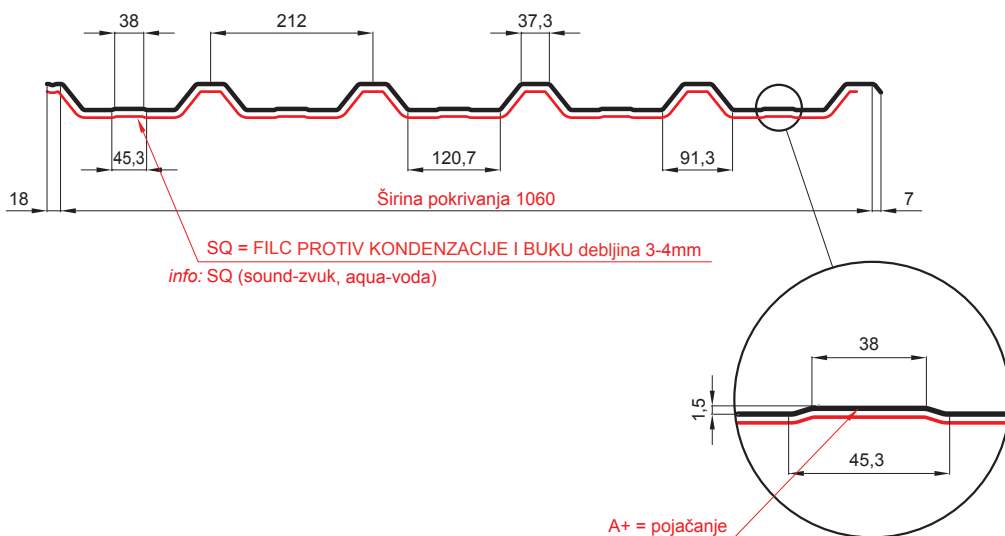

TEHNIČKI LIST

KROVNI TRAPEZ SA PREPUSTOM TR 35A+ SQ (sound – aqua)

W-TR 35A+ SQ

BH Aluminijum obojeni – Silver – RAL 9006

Tehnički parametri [mm]	
Širina pokrivanja	1060
Ukupna širina	1085
Višina profila	34,5
Debljina lima	0,70
Dužina pokrova	maks. 8000

INDEKS	SMENA	DATUM	POTPIS	KJG QUALITY®	TR35	Scan code for 3D model	QR
MARKA MAT.			K.O.	TEŽINA kg	RAZMERE		
DIM.-POLUPROIZVOD				STN	BROJ KAT.		
PROPORCIJE UREĐAJA				BELEŠKA	BR.POZICIJE		
IZRADIO Ing. Kluska M.				STARI CRTEŽ	BR.CRTEŽA		
PROVERIO				NAZIV	W-TR 35A+ SQ		
TEHNOL.	TEHNOL.			Broj listova	List		
				Krovni trapez sa prepustom TR 35A+ SQ (sound – aqua)			