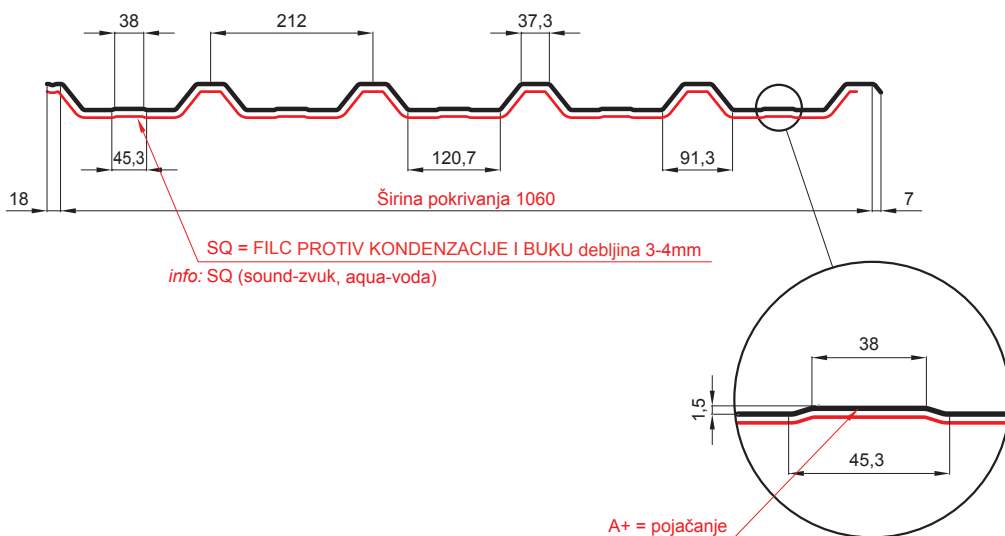

# KROVNI TRAPEZ SA PREPUSTOM TR 35A+ SQ (sound – aqua)

## W-TR 35A+ SQ

**BHT** Aluminijum obojeni – Tamno silver – RAL 9007

INDEKS	SMENA	DATUM	POTPIS	<b>KJG</b> QUALITY®	<b>TR35</b>	Scan code for 3D model	
MARKA MAT.			K.O.	TEŽINA kg	RAZMERE		
DIM.-POLUPROIZVOD				STN		BROJ KAT.	
PROPORCIJE UREĐAJA.		IZRADIO Ing. Kluska M.		BELEŠKA		BR.POZICIJE	
PROVERIO		TEHNOL.		STARI CRTEŽ		BR.CRTEŽA	
NAZIV Krovni trapez sa prepustom TR 35A+ SQ (sound – aqua)				Broj listova		W-TR 35A+ SQ List	

Kreirano: 23.05.2026 23:51:40

Tehničke promene moguće

Tehnički parametri [mm]	
Širina pokrivanja	1060
Ukupna širina	1085
Višina profila	34,5
Debljina lima	0,70
Dužina pokrova	maks. 8000