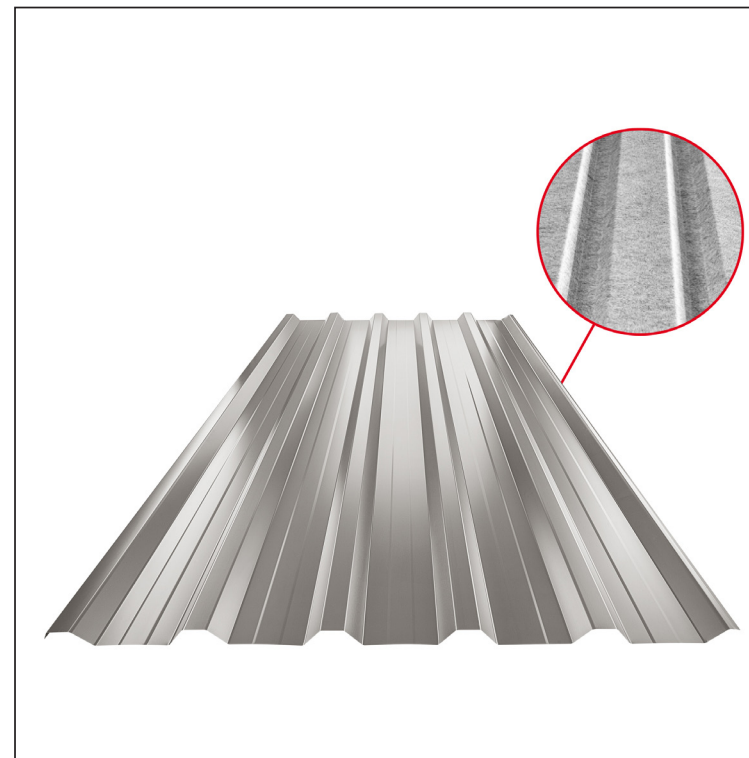

# KROVNI TRAPEZ SA PREPUSTOM TR 35A+ SQ (sound – aqua)

## W-TR 35A+ SQ

**BHT** Aluminijum obojeni – Tamno silver – RAL 9007

INDEKS	SMENA	DATUM	POTPIS	<b>KJG</b> QUALITY®	<b>TR35</b>	Scan code for 3D model	
MARKA MAT.			K.O.	TEŽINA kg	RAZMERE		
DIM.-POLUPROIZVOD				STN		BROJ KAT.	
PROPORCIJE UREĐAJA.		IZRADIO Ing. Kluska M.		BELEŠKA		BR.POZICIJE	
PROVERIO		TEHNOL.		STARI CRTEŽ		BR.CRTEŽA	
NAZIV Krovni trapez sa prepustom TR 35A+ SQ (sound – aqua)				Broj listova		W-TR 35A+ SQ List	

Kreirano: 23.05.2026 23:51:40

Tehničke promene moguće

Tehnički parametri [mm]	
Širina pokrivanja	1060
Ukupna širina	1085
Višina profila	34,5
Debljina lima	0,70
Dužina pokrova	maks. 8000