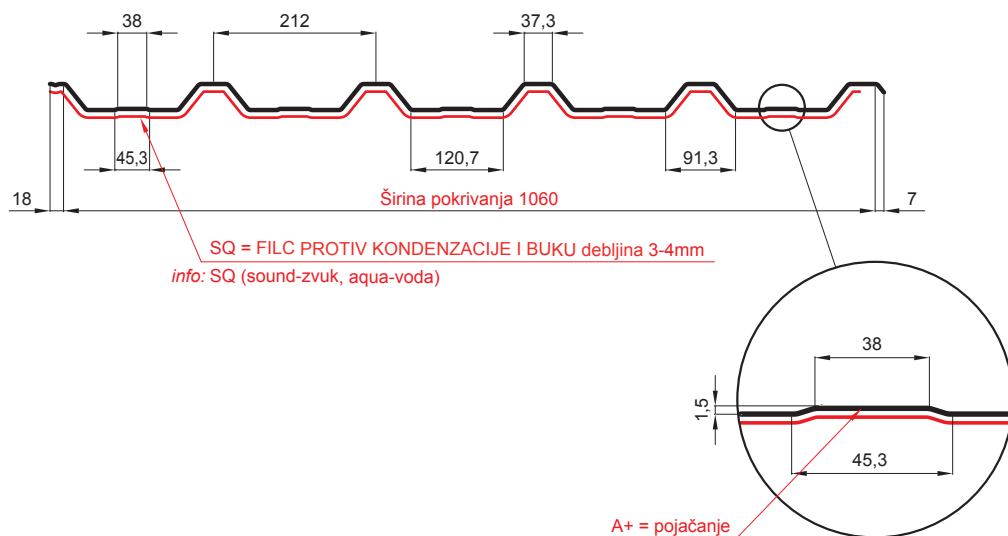

TEHNIČKI LIST

KROVNI TRAPEZ SA PREPUSTOM TR 35A+ SQ (sound – aqua)

W-TR 35A+ SQ

BHT Aluminijum obojeni – Tamno silver – RAL 9007

INDEKS	SMENA	DATUM	POTPIS	KJG QUALITY®	TR35	Scan code for 3D model	QR CODE
MARKA MAT.			K.O.	TEŽINA kg	RAZMERE		
DIM.-POLUPROIZVOD				STN	BROJ KAT.		
PROPORCIJE UREĐAJA				BELEŠKA	BR.POZICIJE		
IZRADIO Ing. Kluska M.				STARI CRTEŽ	BR.CRTEŽA		
PROVERIO		TEHNOL.		STARI CRTEŽ		BR.CRTEŽA	
NAZIV Krovni trapez sa prepustom TR 35A+ SQ (sound – aqua)				Broj listova	W-TR 35A+ SQ		List

Kreirano: 08.04.2026 13:16:30

Tehničke promene moguće

Tehnički parametri [mm]	
Širina pokrivanja	1060
Ukupna širina	1085
Višina profila	34,5
Debljina lima	0,70
Dužina pokrova	maks. 8000