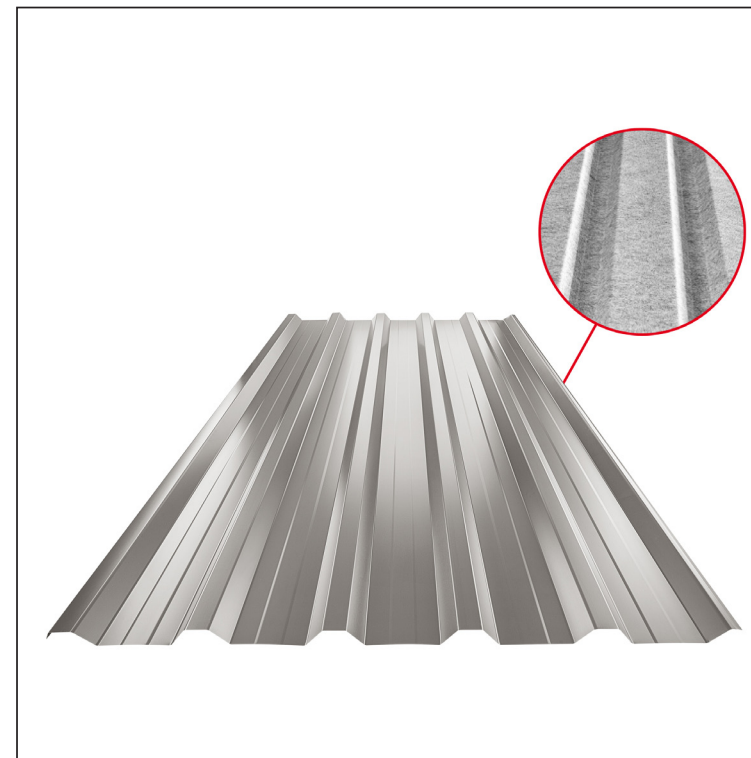

TEHNIČKI LIST

KROVNI TRAPEZ SA PREPUSTOM TR 35A+ SQ (sound – aqua)

W-TR 35A+ SQ

BHT Aluminijum obojeni – Tamno silver – RAL 9007

INDEKS	SMENA	DATUM	POTPIS	KJG QUALITY®	TR35	Scan code for 3D model	QR CODE
MARKA MAT.			K.O.	TEŽINA kg	RAZMERE		
DIM.-POLUPROIZVOD				STN	BROJ KAT.		
PROPORCIJE UREĐAJA				BELEŠKA	BR.POZICIJE		
IZRADIO Ing. Kluska M.				STARI CRTEŽ	BR.CRTEŽA		
PROVERIO		TEHNOL.		STARI CRTEŽ		BR.CRTEŽA	
NAZIV Krovni trapez sa prepustom TR 35A+ SQ (sound – aqua)				Broj listova	W-TR 35A+ SQ		List

Kreirano: 08.04.2026 13:16:30

Tehničke promene moguće

Tehnički parametri [mm]	
Širina pokrivanja	1060
Ukupna širina	1085
Višina profila	34,5
Debljina lima	0,70
Dužina pokrova	maks. 8000