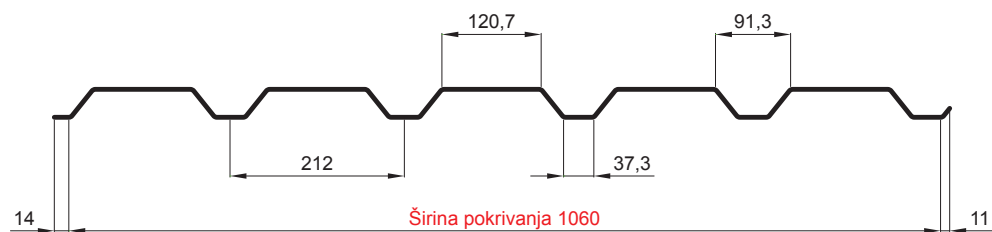

TEHNIČKI LIST

FASADNI TRAPEZ TR 35B

W-TR 35B

BH Aluminijum obojeni – Silver – RAL 9006

Tehnički parametri [mm]	
Širina pokrivanja	1060
Ukupna širina	1085
Višina profila	34,5
Debljina lima	0,70
Dužina pokrova	maks. 8000

INDEKS	SMENA	DATUM	POTPIS	KJG QUALITY®	TR35	Scan code for 3D model	
MARKA MAT.			K.O.	TEŽINA kg	RAZMERE		
DIM.-POLUPROIZVOD				STN		BROJ KAT.	
PROPORCIJE UREĐAJA.		IZRADIO Ing. Kluska M.		BELEŠKA		BR.POZICIJE	
PROVERIO		TEHNOL.		STARI CRTEŽ		BR.CRTEŽA	
NAZIV Fasadni trapez TR 35B				Broj listova		W-TR 35B List	