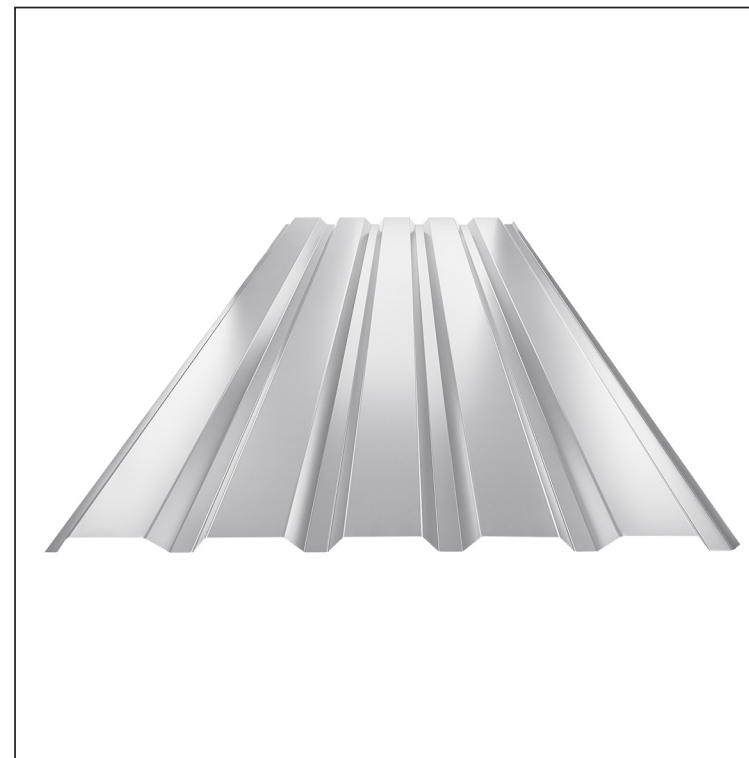

TEHNIČKI LIST

FASADNI TRAPEZ TR 35B

W-TR 35B

BH Aluminijum obojeni – Silver – RAL 9006

Tehnički parametri [mm]	
Širina pokrivanja	1060
Ukupna širina	1085
Višina profila	34,5
Debljina lima	0,70
Dužina pokrova	maks. 8000

INDEKS	SMENA	DATUM	POTPIS	KJG QUALITY®	TR35	Scan code for 3D model	
MARKA MAT.			K.O.	TEŽINA kg	RAZMERE		
DIM.-POLUPROIZVOD				STN		BROJ KAT.	
PROPORCIJE UREĐAJA.		IZRADIO Ing. Kluska M.		BELEŠKA		BR.POZICIJE	
PROVERIO		TEHNOL.		STARI CRTEŽ		BR.CRTEŽA	
NAZIV Fasadni trapez TR 35B				Broj listova		W-TR 35B List	