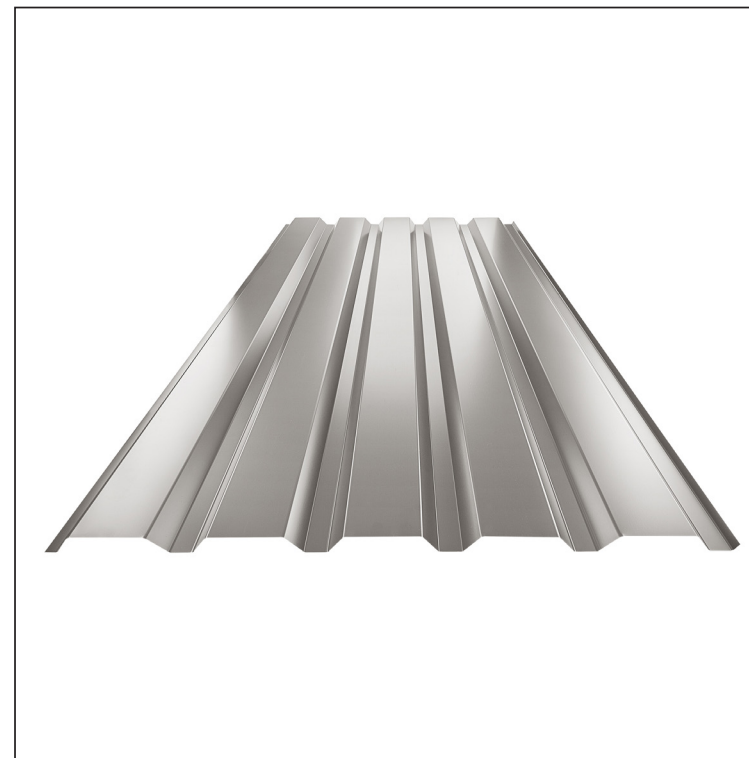

TEHNIČKI LIST

FASADNI TRAPEZ TR 35B

W-TR 35B

BHT Aluminijum obojeni – Tamno silver – RAL 9007

Tehnički parametri [mm]	
Širina pokrivanja	1060
Ukupna širina	1085
Višina profila	34,5
Debljina lima	0,70
Dužina pokrova	maks. 8000

INDEKS	SMENA	DATUM	POTPIS	KJG QUALITY®	TR35	Scan code for 3D model	
MARKA MAT.			K.O.	TEŽINA kg	RAZMERE		
DIM.-POLUPROIZVOD				STN	BROJ KAT.		
IZRADIO Ing. Kluska M.				BELEŠKA	BR.POZICIJE		
PROVERIO				STARI CRTEŽ	BR.CRTEŽA		
TEHNOL.		TEHNOL.		STARI CRTEŽ		BR.CRTEŽA	
NAZIV				Fasadni trapez TR 35B		W-TR 35B	
				Broj listova		List	