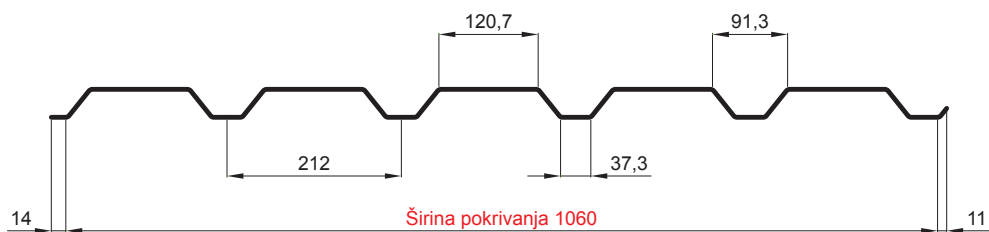

TEHNIČKI LIST

FASADNI TRAPEZ TR 35B

W-TR 35B

BHT Aluminijum obojeni – Tamno silver – RAL 9007

Tehnički parametri [mm]	
Širina pokrivanja	1060
Ukupna širina	1085
Višina profila	34,5
Debljina lima	0,70
Dužina pokrova	maks. 8000

INDEKS	SMENA	DATUM	POTPIS	KJG QUALITY®	TR35	Scan code for 3D model	
MARKA MAT.			K.O.	TEŽINA kg	RAZMERE		
DIM.-POLUPROIZVOD				STN	BROJ KAT.		
IZRADIO Ing. Kluska M.				BELEŠKA	BR.POZICIJE		
PROVERIO				STARI CRTEŽ	BR.CRTEŽA		
TEHNOL.		TEHNOL.		STARI CRTEŽ		BR.CRTEŽA	
NAZIV				Fasadni trapez TR 35B		W-TR 35B	
				Broj listova		List	