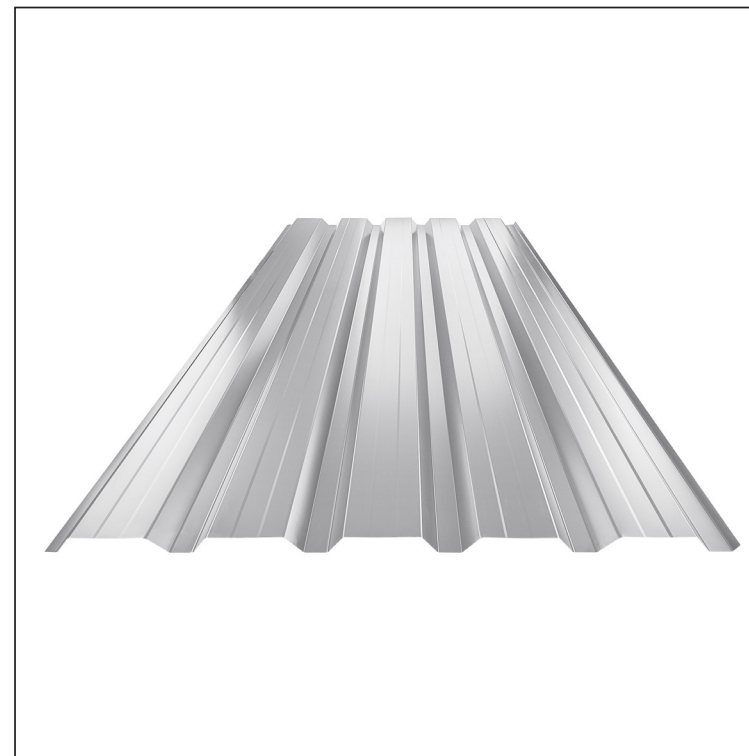

TEHNIČKI LIST

FASADNI TRAPEZ SA PREPUSTOM TR 35B+

W-TR 35B+

BH Aluminijum obojeni – Silver – RAL 9006

INDEKS	SMENA	DATUM	POTPIS	KJG QUALITY®	TR35	Scan code for 3D model	
MARKA MAT.			K.O.	TEŽINA kg	RAZMERE		
DIM.-POLUPROIZVOD				STN		BROJ KAT.	
PROPORCIJE UREĐAJA.		IZRADIO Ing. Kluska M.		BELEŠKA		BR.POZICIJE	
PROVERIO		TEHNOL.		STARI CRTEŽ		BR.CRTEŽA	
NAZIV Fasadni trapez sa prepustom TR 35B+				Broj listova		W-TR 35B+ List	

Kreirano: 22.05.2026 22:45:23

Tehničke promene moguće

Tehnički parametri [mm]	
Širina pokrivanja	1060
Ukupna širina	1085
Višina profila	34,5
Debljina lima	0,70
Dužina pokrova	maks. 8000