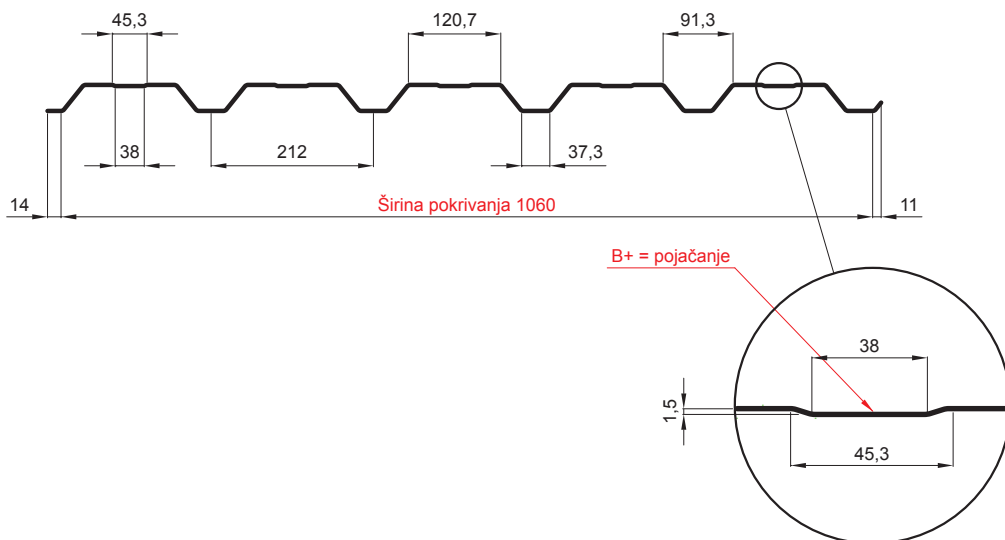

TEHNIČKI LIST

FASADNI TRAPEZ SA PREPUSTOM TR 35B+

W-TR 35B+

BH Aluminijum obojeni – Silver – RAL 9006

INDEKS	SMENA	DATUM	POTPIS	KJG QUALITY®	TR35	Scan code for 3D model	
MARKA MAT.			K.O.	TEŽINA kg	RAZMERE		
DIM.-POLUPROIZVOD				STN		BROJ KAT.	
PROPORCIJE UREĐAJA.		IZRADIO Ing. Kluska M.		BELEŠKA		BR.POZICIJE	
PROVERIO		TEHNOL.		STARI CRTEŽ		BR.CRTEŽA	
NAZIV Fasadni trapez sa prepustom TR 35B+				Broj listova		W-TR 35B+ List	

Kreirano: 22.05.2026 22:45:23

Tehničke promene moguće

Tehnički parametri [mm]	
Širina pokrivanja	1060
Ukupna širina	1085
Višina profila	34,5
Debljina lima	0,70
Dužina pokrova	maks. 8000