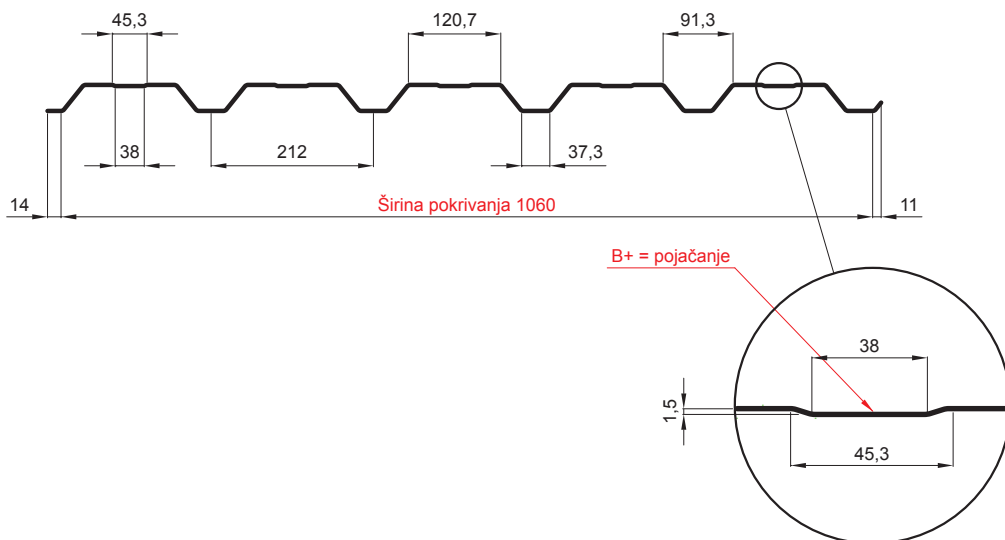

TEHNIČKI LIST

FASADNI TRAPEZ SA PREPUSTOM TR 35B+

W-TR 35B+

BHT Aluminijum obojeni – Tamno silver – RAL 9007

Tehnički parametri [mm]	
Širina pokrivanja	1060
Ukupna širina	1085
Višina profila	34,5
Debljina lima	0,70
Dužina pokrova	maks. 8000

INDEKS	SMENA	DATUM	POTPIS			
MARKA MAT.						
DIM.-POLUPROIZVOD				PROPORCIJE UREĐAJA.	STN	BROJ KAT.
IZRADIO Ing. Kluska M.				BELEŠKA		BR.POZICIJE
PROVERIO				TEHNOL.	STARI CRTEŽ	BR.CRTEŽA
NAZIV	Fasadni trapez sa prepustom TR 35B+			Broj listova	W-TR 35B+	List