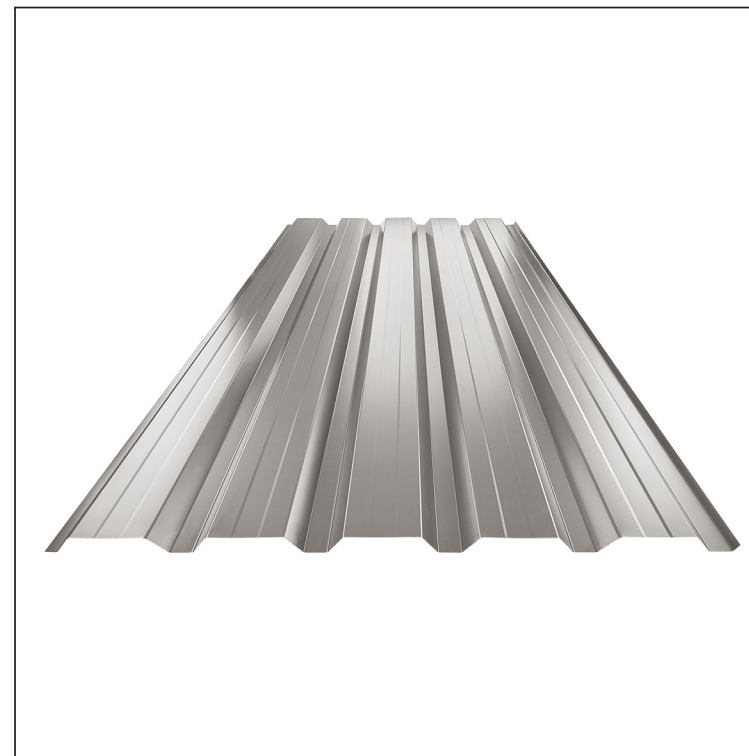

TEHNIČKI LIST

FASADNI TRAPEZ SA PREPUSTOM TR 35B+

W-TR 35B+

BHT Aluminijum obojeni – Tamno silver – RAL 9007

Tehnički parametri [mm]	
Širina pokrivanja	1060
Ukupna širina	1085
Višina profila	34,5
Debljina lima	0,70
Dužina pokrova	maks. 8000

INDEKS	SMENA	DATUM	POTPIS			
MARKA MAT.						
DIM.-POLUPROIZVOD				PROPORCIJE UREĐAJA.	STN	BROJ KAT.
IZRADIO Ing. Kluska M.				BELEŠKA		BR.POZICIJE
PROVERIO				TEHNOL.	STARI CRTEŽ	BR.CRTEŽA
NAZIV	Fasadni trapez sa prepustom TR 35B+			Broj listova	W-TR 35B+	List