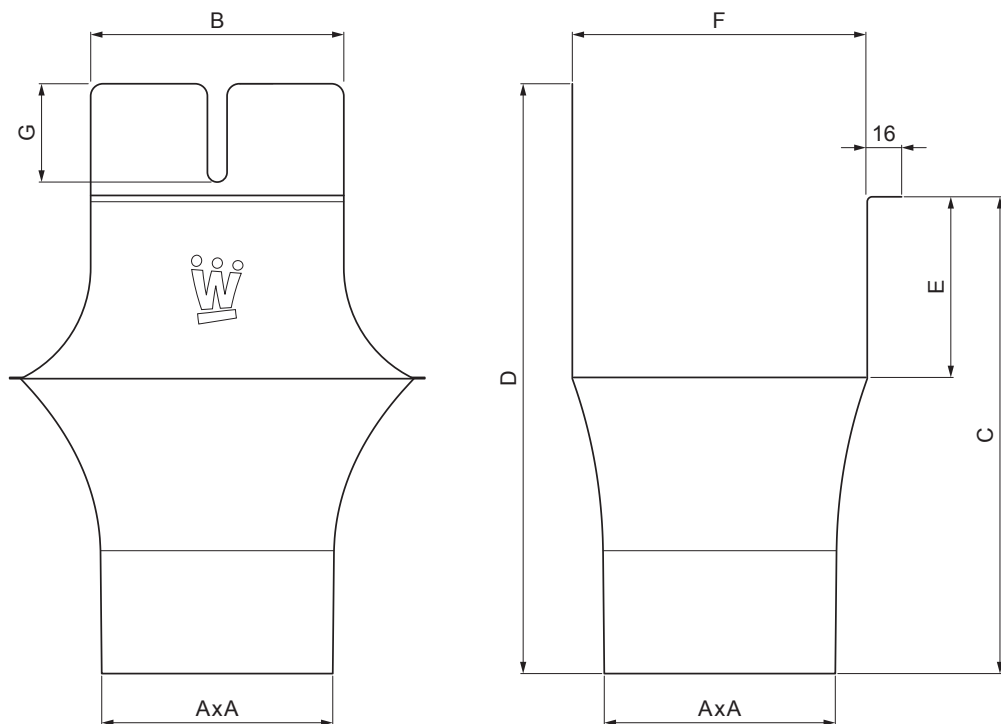

TEHNIČKI LIST KOTLIĆ ČETVRTAST

WH-WKLH

BHT Aluminijum obojeni – Tamno silver – RAL 9007

INDEKS	SMENA	DATUM	POTPIS			
MARKA MAT.						
DIM.-POLUPROIZVOD						
PROPORCIJE UREĐAJA				STN	BROJ KAT.	
IZRADIO Ing. Kluska M.				BELEŠKA	BR.POZICIJE	
PROVERIO						
TEHNOL.				TEHNOL.	STARI CRTEŽ	BR.CRTEŽA
NAZIV				Broj listova WH-WKLH List 		
Kotlić četvrtast						

Kreirano: 19.04.2026 19:22:26

Tehničke promene moguće

Dimenzije [mm]							
Nominalna veličina	AxA	B	C	D	E	F	G
250-80/80	80x80	80	138	180	41	85	50
333-100/100	100x100	103	176	240	58	120	40
400-120/120	120x120	130	207	276	73	150	50