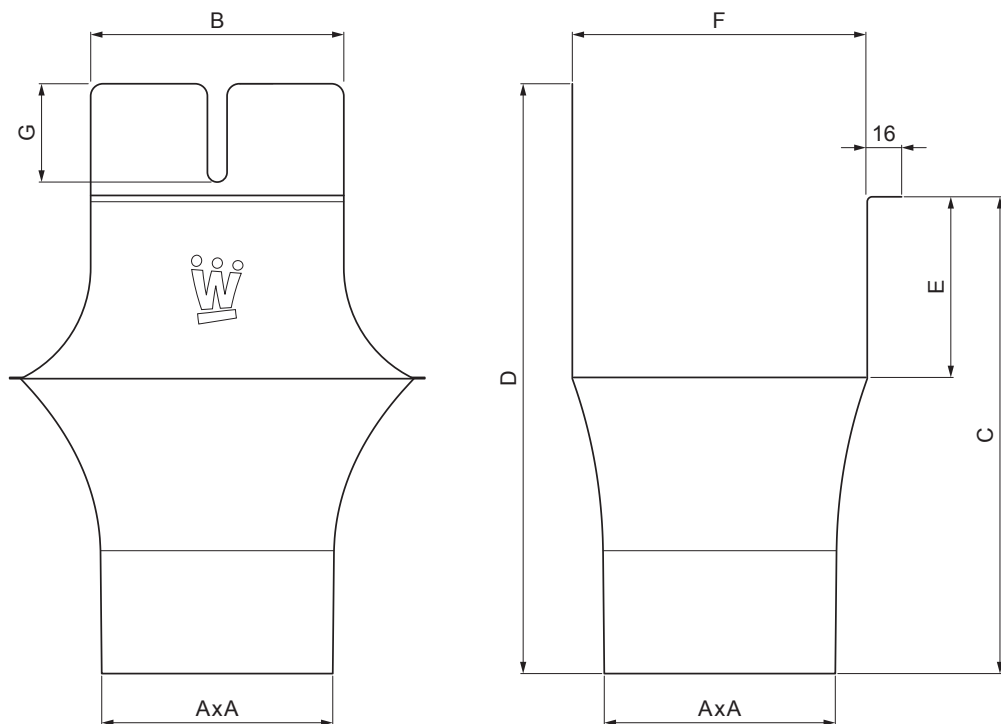

TEHNIČKI LIST KOTLIĆ ČETVRTAST

WH-WKLH

BHT Aluminijum obojeni – Tamno silver – RAL 9007

INDEKS	SMENA	DATUM	POTPIS					
MARKA MAT.							TEŽINA kg	RAZMERE
DIM.-POLUPROIZVOD								
PROPORCIJE UREĐAJA				STN	BROJ KAT.			
IZRADIO Ing. Kluska M.				BELEŠKA	BR.POZICIJE			
PROVERIO								
TEHNOL.				TEHNOL.	STARI CRTEŽ	BR.CRTEŽA		
NAZIV				Broj listova WH-WKLH List				
Kotlić četvrtast								

Kreirano: 19.04.2026 19:22:26

Tehničke promene moguće

Dimenzije [mm]							
Nominalna veličina	AxA	B	C	D	E	F	G
250-80/80	80x80	80	138	180	41	85	50
333-100/100	100x100	103	176	240	58	120	40
400-120/120	120x120	130	207	276	73	150	50