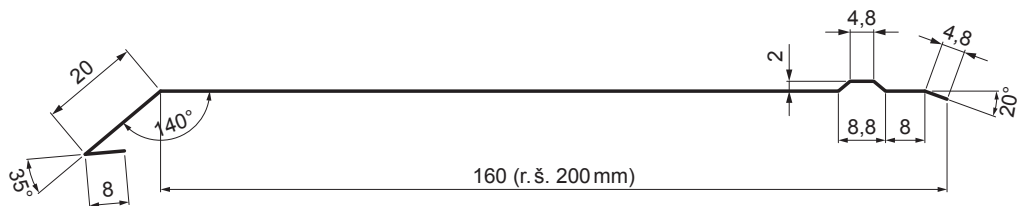

TEHNIČKI LIST

UVODNI LIM

UNI-PODKP

DETALJ:

1. dimnjačka kapa
2. crevo sa šelnom
3. vijak farmer 4,8x35
4. krovni pokrivač
5. krovne letve
6. letve
7. rafter
8. **uvodni lim**
9. zaštitni ventilacioni pojas
10. folija
11. oluk polukružni
12. kuka
13. PVC cevi za vetrenje

ANM Pocink obojeni MATT – Antracit MATT – RAL 7016

INDEKS	SMENA	DATUM	POTPIS	 	
MARKA MAT.					
DIM.-POLUPROIZVOD			K.O.	TEŽINA kg	RAZMERE
PROPORCIJE UREĐAJA				STN	BROJ KAT.
IZRADIO	Ing. Kluska M.			BELEŠKA	BR.POZICIJE
PROVERIO					
TEHNOL.	TEHNOL.			STARI CRTEŽ	BR.CRTEŽA
NAZIV				List	
Uvodni lim				Broj listova	UNI-PODKP

Dimenzije	
Nominalna veličina [mm]	Dužina [m]
200	2,0
200	3,0

Kreirano: 04.06.2026 02:46:26

Tehničke promene moguće