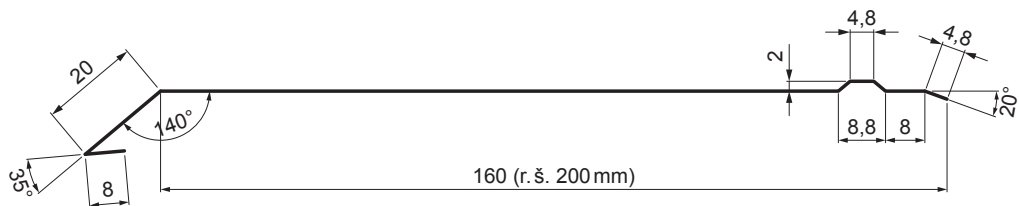

TEHNIČKI LIST

UVODNI LIM

UNI-PODKP

DETALJ:

1. dimnjačka kapa
2. crevo sa šelnom
3. vijak farmer 4,8x35
4. krovni pokrivač
5. krovne letve
6. letve
7. rafter
8. **uvodni lim**
9. zaštitni ventilacioni pojas
10. folija
11. oluk polukružni
12. kuka
13. PVC cevi za vetrenje

ANM Pocink obojeni MATT – Antracit MATT – RAL 7016

INDEKS	SMENA	DATUM	POTPIS		
MARKA MAT.					
DIM.-POLUPROIZVOD			K.O.	TEŽINA kg	RAZMERE
PROPORCIJE UREĐAJA				STN	BROJ KAT.
IZRADIO	Ing. Kluska M.			BELEŠKA	BR.POZICIJE
PROVERIO					
TEHNOL.	TEHNOL.			STARI CRTEŽ	BR.CRTEŽA
NAZIV				List	
Uvodni lim				Broj listova	UNI-PODKP

Dimenzije	
Nominalna veličina [mm]	Dužina [m]
200	2,0
200	3,0

Kreirano: 04.06.2026 02:04:34

Tehničke promene moguće