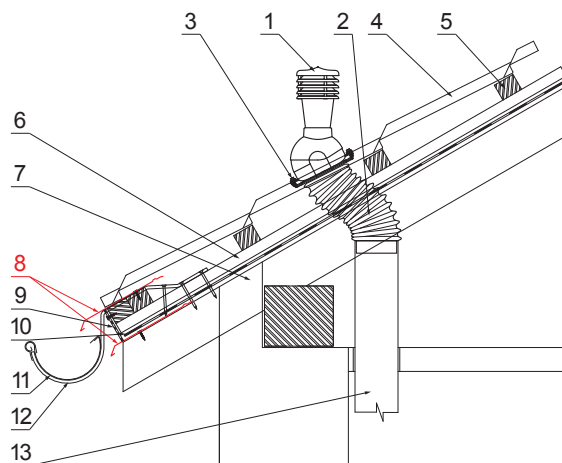

TEHNIČKI LIST

UVODNI LIM

UNI-PODKP

DETALJ:

1. dimnjačka kapa
2. crevo sa šelnom
3. vijak farmer 4,8x35
4. krovni pokrivač
5. krovne letve
6. letve
7. rafter
8. **uvodni lim**
9. zaštitni ventilacioni pojas
10. folija
11. oluk polukružni
12. kuka
13. PVC cevi za vetrenje

ANM Pocink obojeni MATT – Antracit MATT – RAL 7016

INDEKS	SMENA	DATUM	POTPIS	  	
MARKA MAT.					
DIM.-POLUPROIZVOD			K.O.	TEŽINA kg	RAZMERE
PROPORCIJE UREĐAJA.				STN	BROJ KAT.
IZRADIO	Ing. Kluska M.			BELEŠKA	BR.POZICIJE
PROVERIO					
TEHNOL.	TEHNOL.			STARI CRTEŽ	BR.CRTEŽA
NAZIV				List	
Uvodni lim				Broj listova	UNI-PODKP

Dimenzije	
Nominalna veličina [mm]	Dužina [m]
200	2,0
200	3,0

Kreirano: 19.04.2026 21:06:45

Tehničke promene moguće