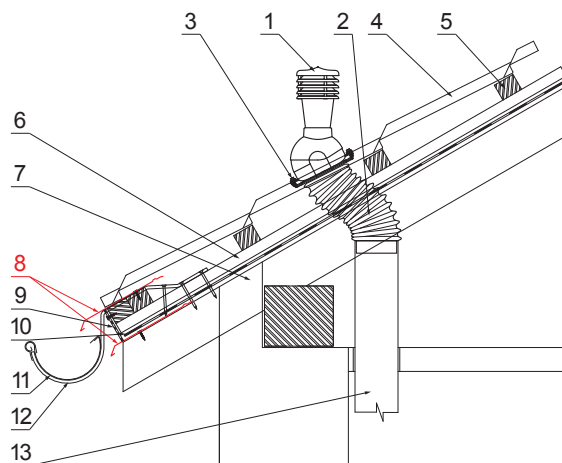

TEHNIČKI LIST

UVODNI LIM

UNI-PODKP

DETALJ:

1. dimnjačka kapa
2. crevo sa šelnom
3. vijak farmer 4,8x35
4. krovni pokrivač
5. krovne letve
6. letve
7. rafter
8. **uvodni lim**
9. zaštitni ventilacioni pojas
10. folija
11. oluk polukružni
12. kuka
13. PVC cevi za vetrenje

Dimenzije	
Nominalna veličina [mm]	Dužina [m]
200	2,0
200	3,0

Kreirano: 04.06.2026 02:46:26

Tehničke promene moguće