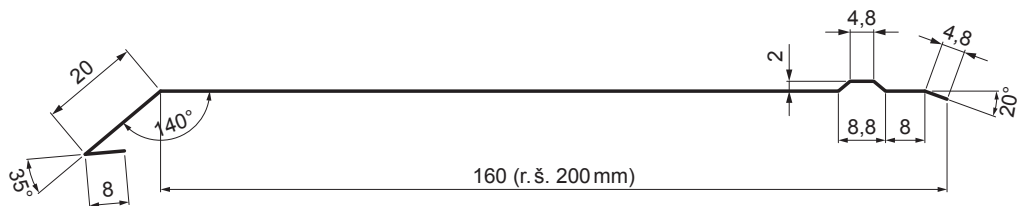

TEHNIČKI LIST

UVODNI LIM

UNI-PODKP

DETALJ:

1. dimnjačka kapa
2. crevo sa šelnom
3. vijak farmer 4,8x35
4. krovni pokrivač
5. krovne letve
6. letve
7. rafter
8. **uvodni lim**
9. zaštitni ventilacioni pojas
10. folija
11. oluk polukružni
12. kuka
13. PVC cevi za vetrenje

ANM Pocink obojeni MATT – Antracit MATT – RAL 7016

INDEKS	SMENA	DATUM	POTPIS	  	
MARKA MAT.					
DIM.-POLUPROIZVOD			K.O.	TEŽINA kg	RAZMERE
PROPORCIJE UREĐAJA.				STN	BROJ KAT.
IZRADIO	Ing. Kluska M.			BELEŠKA	BR.POZICIJE
PROVERIO					
TEHNOL.	TEHNOL.			STARI CRTEŽ	BR.CRTEŽA
NAZIV				List	
Uvodni lim				Broj listova	UNI-PODKP

Dimenzije	
Nominalna veličina [mm]	Dužina [m]
200	2,0
200	3,0

Kreirano: 19.04.2026 21:06:45

Tehničke promene moguće