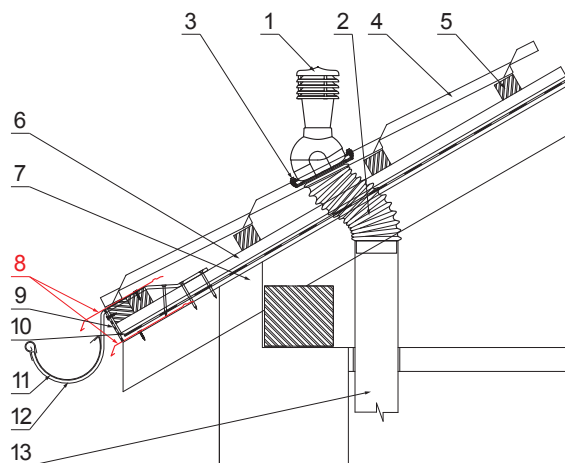

TEHNIČKI LIST

UVODNI LIM

UNI-PODKP

DETALJ:

1. dimnjačka kapa
2. crevo sa šelnom
3. vijak farmer 4,8x35
4. krovni pokrivač
5. krovne letve
6. letve
7. rafter
8. **uvodni lim**
9. zaštitni ventilacioni pojas
10. folija
11. oluk polukružni
12. kuka
13. PVC cevi za vetrenje

Dimenzije	
Nominalna veličina [mm]	Dužina [m]
200	2,0
200	3,0

Kreirano: 04.06.2026 02:04:34

Tehničke promene moguće