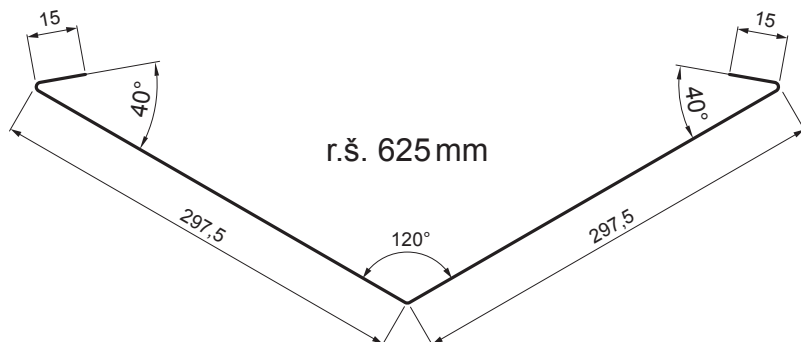

TEHNIČKI LIST

UVALA

UNI-PUZL

DETALJ:

1. uvala
2. zaptivna traka na krovu
3. vijak farmer 4,8x20
4. krovni pokrivač
5. krovne letve
6. letve
7. rafter
8. krovne žlebove
9. folija / sigurnosna hidroizolacija
10. rožnjača žleba

Na pričvršćene krovne žlebove se zalepi zaptivna traka. Ta se pokriva pokrivačem. Položaj zaptivne trake bi trebalo da bude takav, da na nju ne utiče zračenje sunca (mora da bude dostatno pokrivena pokrivačem). Traka sprečava prodiranje vode ispod pokrivača.

Kreirano: 04.06.2026 02:05:21

Tehničke promene moguće

Dimenzije	
Nominalna veličina [mm]	Dužina [m]
625	2,0