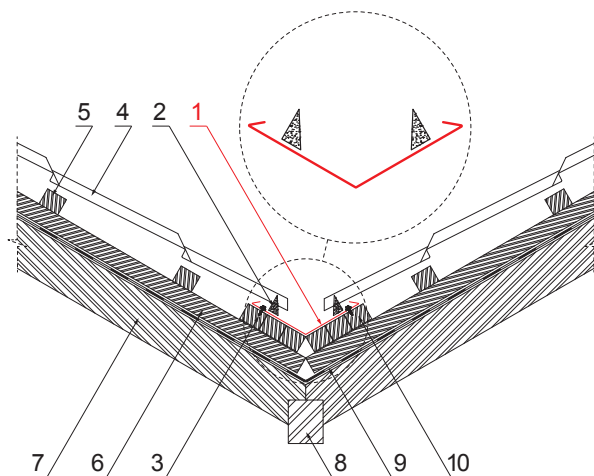

TEHNIČKI LIST

UVALA

UNI-PUZL

DETALJ:

1. uvala
2. zaptivna traka na krovu
3. vijak farmer 4,8x20
4. krovni pokrivač
5. krovne letve
6. letve
7. rafter
8. krovne žlebove
9. folija / sigurnosna hidroizolacija
10. rožnjača žleba

Na pričvršćene krovne žlebove se zalepi zaptivna traka. Ta se pokriva pokrivačem. Položaj zaptivne trake bi trebalo da bude takav, da na nju ne utiče zračenje sunca (mora da bude dostatno pokrivena pokrivačem). Traka sprečava prodiranje vode ispod pokrivača.

Kreirano: 04.06.2026 02:05:21

Tehničke promene moguće

Dimenzije	
Nominalna veličina [mm]	Dužina [m]
625	2,0