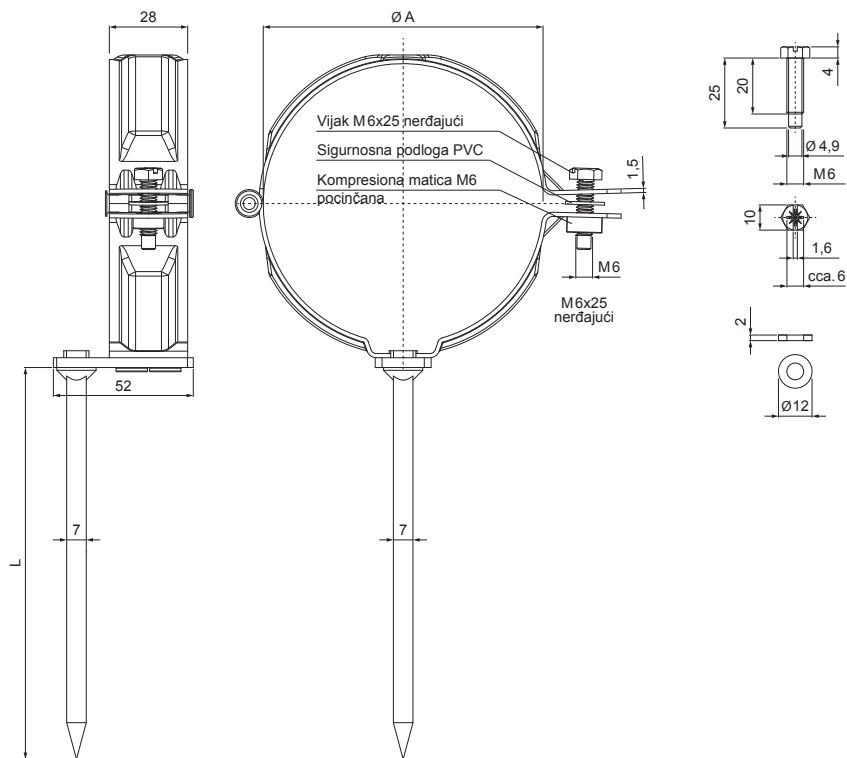

TEHNIČKI LIST

ŠELNA SA KLINOM 200 MM

P-POD

SB Pocink obojeni – Prijavo bela – RAL 9002

Dimenzije [mm]		
Nominalna veličina	$\varnothing A$	L
80	80	200
100	100	200

INDEKS	SMENA	DATUM	POTPIS	  
MARKA MAT.		K.O.	TEŽINA kg	
DIM.-POLUPROIZVOD				
PROPORCIJE UREĐAJA			STN	BROJ KAT.
IZRADIO	Ing. Kluska M.		BELEŠKA	BR.POZICIJE
PROVERIO				
TEHNOL.	TEHNOL.		STARI CRTEŽ	BR.CRTEŽA
NAZIV	Šelna sa klinom 200 mm		Broj listova	P-POD
				List 