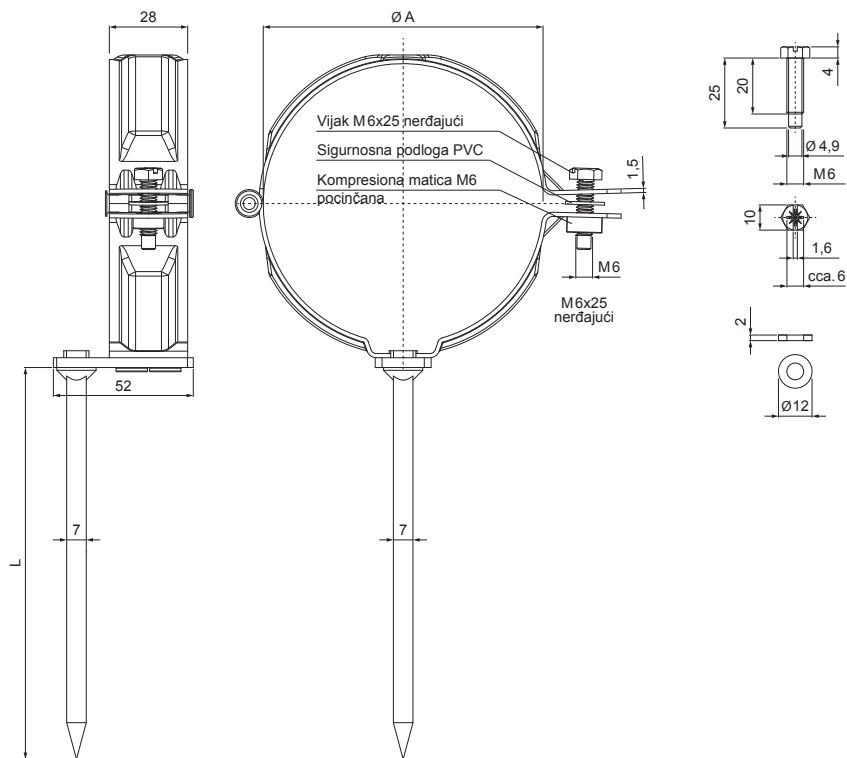

TEHNIČKI LIST

ŠELNA SA KLINOM 200 MM

P-POD

SB Pocink obojeni – Prijavo bela – RAL 9002

Dimenzije [mm]		
Nominalna veličina	$\varnothing A$	L
80	80	200
100	100	200

INDEKS	SMENA	DATUM	POTPIS		
MARKA MAT.		K.O.	TEŽINA kg		RAZMERE
DIM.-POLUPROIZVOD					
PROPORCIJE UREĐAJA			STN	BROJ KAT.	
IZRADIO	Ing. Kluska M.		BELEŠKA	BR.POZICIJE	
PROVERIO					
TEHNOL.	TEHNOL.		STARI CRTEŽ	BR.CRTEŽA	
NAZIV	Šelna sa klinom 200 mm		Broj listova	P-POD	
				List	

Kreirano: 21.04.2026 18:25:38

Tehničke promene moguće