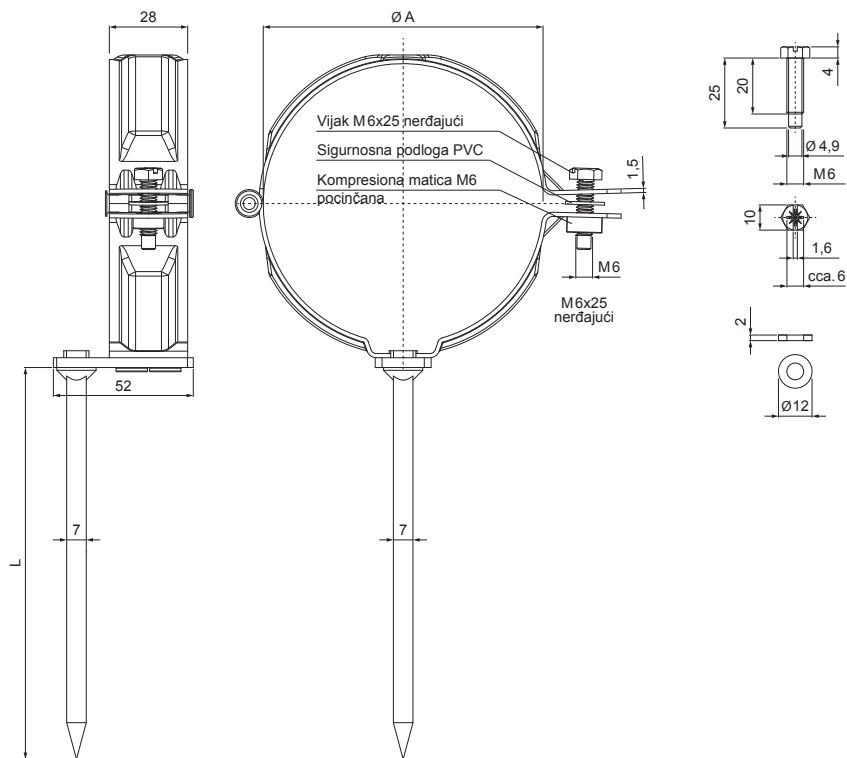

TEHNIČKI LIST

ŠELNA SA KLINOM 200 MM

P-POD

SB Pocink obojeni – Prijavo bela – RAL 9002

Dimenzije [mm]		
Nominalna veličina	Ø A	L
80	80	200
100	100	200

INDEKS	SMENA	DATUM	POTPIS		
MARKA MAT.					
DIM.-POLUPROIZVOD					
PROPORCIJE UREĐAJA				STN	BROJ KAT.
IZRADIO	Ing. Kluska M.			BELEŠKA	BR.POZICIJE
PROVERIO					
TEHNOL.	TEHNOL.			STARI CRTEŽ	BR.CRTEŽA
NAZIV	Šelna sa klinom 200 mm			Broj listova	P-POD List