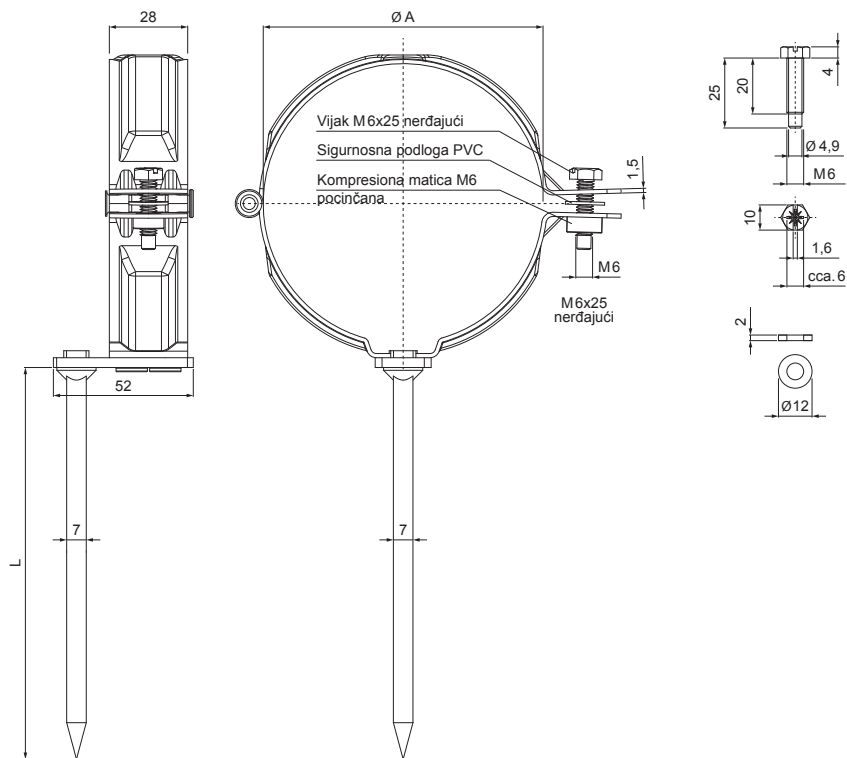

TEHNIČKI LIST

ŠELNA SA KLINOM 300 MM

P-PODD

TM Pocink obojeni – Testa di Moro – RAL 8028

INDEKS	SMENA	DATUM	POTPIS	KJG QUALITY®	Scan code for 3D model	
MARKA MAT.						
DIM.-POLUPROIZVOD						
PROPORCIJE UREĐAJA					STN	BROJ KAT.
IZRADIO Ing. Kluska M.				BELEŠKA	BR.POZICIJE	
PROVERIO						
TEHNOL.		TEHNOL.		STARI CRTEŽ	BR.CRTEŽA	
NAZIV Šelna sa klinom 300 mm				Broj listova	P-PODD	List

Kreirano: 24.04.2026 14:46:09

Tehničke promene moguće

Dimenzije [mm]		
Nominalna veličina	Ø A	L
100	100	300